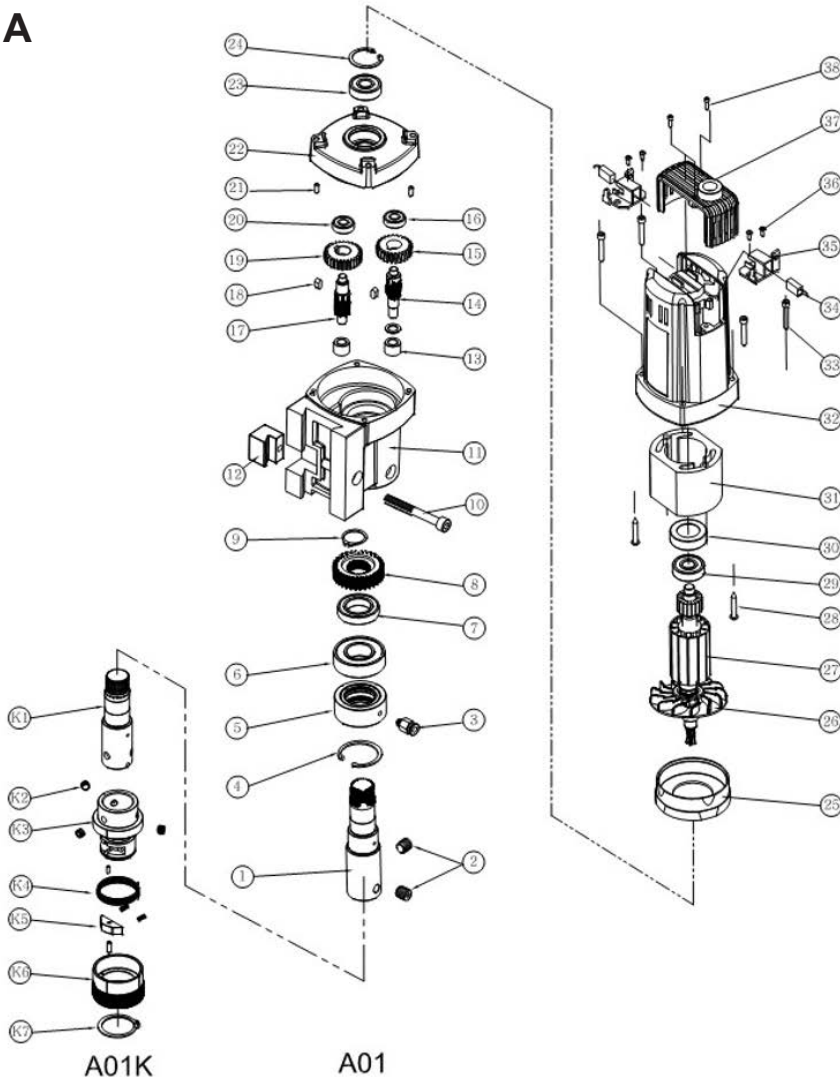

MAGPRO 40/1S & MAGPRO 40/1S Adjust Swivel

Part A

Part B

PART A				
ITEM	PART NO	Q'TY	PART NAME	Price in € excl. VAT
1.)	MA40N-A01	1	MAIN SPINDLE	82.98 €
	MA40N-A01K	1	KEYLESS SPINDLE ASS'Y(HS40A)	189.01 €
	MA40N-K01	1	KEYLESS SPINDLE	82.98 €
	MA40N-K02	3	SET SCREW M8 x 8L	1.38 €
	MA40N-K03	1	TOOL HOLDER	50.71 €
	MA40N-K04	1	RELEASE SPRING	4.61 €
	MA40N-K05	1	LATCH	23.05 €
	MA40N-K06	1	QUICK RELEASE COLLAR	24.89 €
	MA40N-K07	1	SNAP RING STWN35	1.38 €
2.)	MA40N-A02	2	SOCKET SET SCREW, M10-L12	1.38 €
3.)	MA40N-A03	1	NIPPLE 1/8*8 (M6*1.0Pitch)	1.38 €
4.)	MA40N-A04	1	SNAP RING STW-25	1.38 €
5.)	MA40N-A05	1	RETAINER ASS'Y	16.14 €
6.)	MA40N-A06	1	BALL BEARING NTN 6205ZZ	12.91 €
7.)	MA40N-A07	1	BALL BEARING NSK 6905 DD	14.75 €
8.)	MA40N-A08	1	MAIN GEAR	92.20 €
9.)	MA40N-A09	1	SNAP RING STW-21`	1.38 €
10.)	MA40N-A10	1	WRENCH BOLT M8*55L	1.38 €
11.)	MA40N-A11	1	GEAR BOX	115.25 €
12.)	MA40N-A12	1	DOVETAIL GIB	18.44 €
13.)	MA40N-A13	2	NEEDLE BEARING NK0912	14.75 €
14.)	MA40N-A14	1	FIRST PINION	78.37 €
15.)	MA40N-A15	1	FIRST GEAR	69.15 €
16.)	MA40N-A16	2	BALL BEARING 608	11.99 €
17.)	MA40N-A17	1	SECOND PINION	78.37 €
18.)	MA40N-A18	2	KEY 5*5*10*2R HEX	1.38 €
19.)	MA40N-A19	1	SECOND GEAR	69.15 €
20.)	MA40N-A20	1	BALL BEARING	12.91 €
21.)	MA40N-A21	2	GUIDE PIN Ø4	4.61 €
22.)	MA40N-A22	1	INNER COVER	55.32 €
23.)	MA40N-A23	1	BALL BEARING NSK6201DD	11.53 €
24.)	MA40N-A24	1	SNAP RING RTW-32	1.38 €
25.)	MA40N-A25	1	FAN GUIDE	9.22 €
26.)	MA40N-A26	1	FAN	11.53 €
27.)	MA40N-A27	1	ARMATURE ASS'Y	202.84 €
28.)	MA40N-A28	2	TRUSS HEAD SCREW T5-L70	1.38 €
29.)	MA40N-A29	1	BALL BEARING KBC6000ZZ	11.53 €
30.)	MA40N-A30	1	RUBBER BUSHING	13.83 €
31.)	MA40N-A31	1	STATOR	129.08 €
32.)	MA40N-A32	1	HOUSING	36.88 €
33.)	MA40N-A33	4	HEX SOCKET HEAD SCREW M5-L60	1.38 €
34.)	MA40N-A34	2	CARBON BRUSH	18.44 €
35.)	MA40N-A35	2	CARBON BRUSH HOLDER	11.53 €
36.)	MA40N-A36	4	PAN HEAD SCREW M3-L14	1.38 €
37.)	MA40N-A37	1	HOUSING CAP	11.53 €
38.)	MA40N-A38	2	HEX SOCKET HEAD SCREW M3-L10	1.38 €
PART B				
1.)	MA40N-B01	1	HEX WRENCH BOLT, M5*50L	1.38 €
2.)	MA40N-B02	1	ELECTROMAGNET	331.92 €
	MA40N-B02S	1	ELECTROMAGNET ASS'Y(HS40S)	433.34 €
	MA40N-S01	1	ELECTROMAGNET	331.92 €
	MA40N-S02	1	CLAMPING BOLT	6.92 €
	MA40N-S03	2	HEX SOCKET BOLT M4 x 10L	1.38 €
	MA40N-S04	1	CLAMPING WASHER	4.61 €
	MA40N-S05	1	PIN Ø5 x 10L	1.38 €
	MA40N-S06	4	HEX SOCKET BOLT M5 x 15L	1.38 €
	MA40N-S07	1	CLAMPING BLOCK	32.27 €
	MA40N-S08	1	FLANGE	57.63 €
3.)	MA40N-B03	1	CABLE GRAND, B-PG13.5	23.05 €
4.)	MA40N-B04	1	POWE CORD	23.05 €
5.)	MA40N-B05	1	MAIN FRAME	253.55 €