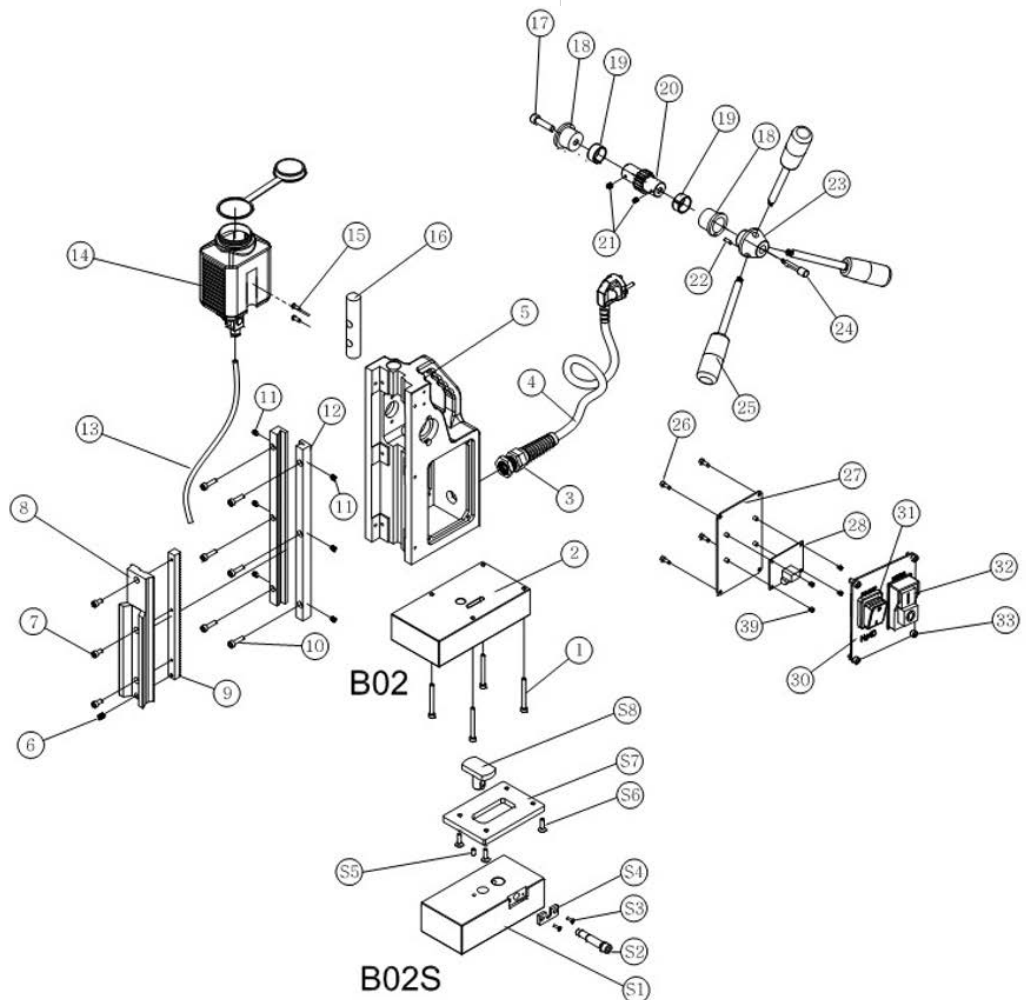

MAGPRO 40/1S & MAGPRO 40/1S Adjust Swivel

Part A

Part B

PART A				
ITEM	PART NO	Q'TY	PART NAME	Price in € excl. VAT
1.)	MA40N-A01	1	MAIN SPINDLE	82.98 €
	MA40N-A01K	1	KEYLESS SPINDLE ASS'Y(HS40A)	189.01 €
	MA40N-K01	1	KEYLESS SPINDLE	82.98 €
	MA40N-K02	3	SET SCREW M8 x 8L	1.38 €
	MA40N-K03	1	TOOL HOLDER	50.71 €
	MA40N-K04	1	RELEASE SPRING	4.61 €
	MA40N-K05	1	LATCH	23.05 €
	MA40N-K06	1	QUICK RELEASE COLLAR	24.89 €
	MA40N-K07	1	SNAP RING STWN35	1.38 €
2.)	MA40N-A02	2	SOCKET SET SCREW, M10-L12	1.38 €
3.)	MA40N-A03	1	NIPPLE 1/8*8 (M6*1.0Pitch)	1.38 €
4.)	MA40N-A04	1	SNAP RING STW-25	1.38 €
5.)	MA40N-A05	1	RETAINER ASS'Y	16.14 €
6.)	MA40N-A06	1	BALL BEARING NTN 6205ZZ	12.91 €
7.)	MA40N-A07	1	BALL BEARING NSK 6905 DD	14.75 €
8.)	MA40N-A08	1	MAIN GEAR	92.20 €
9.)	MA40N-A09	1	SNAP RING STW-21`	1.38 €
10.)	MA40N-A10	1	WRENCH BOLT M8*55L	1.38 €
11.)	MA40N-A11	1	GEAR BOX	115.25 €
12.)	MA40N-A12	1	DOVETAIL GIB	18.44 €
13.)	MA40N-A13	2	NEEDLE BEARING NK0912	14.75 €
14.)	MA40N-A14	1	FIRST PINION	78.37 €
15.)	MA40N-A15	1	FIRST GEAR	69.15 €
16.)	MA40N-A16	2	BALL BEARING 608	11.99 €
17.)	MA40N-A17	1	SECOND PINION	78.37 €
18.)	MA40N-A18	2	KEY 5*5*10*2R HEX	1.38 €
19.)	MA40N-A19	1	SECOND GEAR	69.15 €
20.)	MA40N-A20	1	BALL BEARING	12.91 €
21.)	MA40N-A21	2	GUIDE PIN Ø4	4.61 €
22.)	MA40N-A22	1	INNER COVER	55.32 €
23.)	MA40N-A23	1	BALL BEARING NSK6201DD	11.53 €
24.)	MA40N-A24	1	SNAP RING RTW-32	1.38 €
25.)	MA40N-A25	1	FAN GUIDE	9.22 €
26.)	MA40N-A26	1	FAN	11.53 €
27.)	MA40N-A27	1	ARMATURE ASS'Y	202.84 €
28.)	MA40N-A28	2	TRUSS HEAD SCREW T5-L70	1.38 €
29.)	MA40N-A29	1	BALL BEARING KBC6000ZZ	11.53 €
30.)	MA40N-A30	1	RUBBER BUSHING	13.83 €
31.)	MA40N-A31	1	STATOR	129.08 €
32.)	MA40N-A32	1	HOUSING	36.88 €
33.)	MA40N-A33	4	HEX SOCKET HEAD SCREW M5-L60	1.38 €
34.)	MA40N-A34	2	CARBON BRUSH	18.44 €
35.)	MA40N-A35	2	CARBON BRUSH HOLDER	11.53 €
36.)	MA40N-A36	4	PAN HEAD SCREW M3-L14	1.38 €
37.)	MA40N-A37	1	HOUSING CAP	11.53 €
38.)	MA40N-A38	2	HEX SOCKET HEAD SCREW M3-L10	1.38 €
PART B				
1.)	MA40N-B01	1	HEX WRENCH BOLT, M5*50L	1.38 €
2.)	MA40N-B02	1	ELECTROMAGNET	331.92 €
	MA40N-B02S	1	ELECTROMAGNET ASS'Y(HS40S)	433.34 €
	MA40N-S01	1	ELECTROMAGNET	331.92 €
	MA40N-S02	1	CLAMPING BOLT	6.92 €
	MA40N-S03	2	HEX SOCKET BOLT M4 x 10L	1.38 €
	MA40N-S04	1	CLAMPING WASHER	4.61 €
	MA40N-S05	1	PIN Ø5 x 10L	1.38 €
	MA40N-S06	4	HEX SOCKET BOLT M5 x 15L	1.38 €
	MA40N-S07	1	CLAMPING BLOCK	32.27 €
	MA40N-S08	1	FLANGE	57.63 €
3.)	MA40N-B03	1	CABLE GRAND, B-PG13.5	23.05 €
4.)	MA40N-B04	1	POWE CORD	23.05 €
5.)	MA40N-B05	1	MAIN FRAME	253.55 €