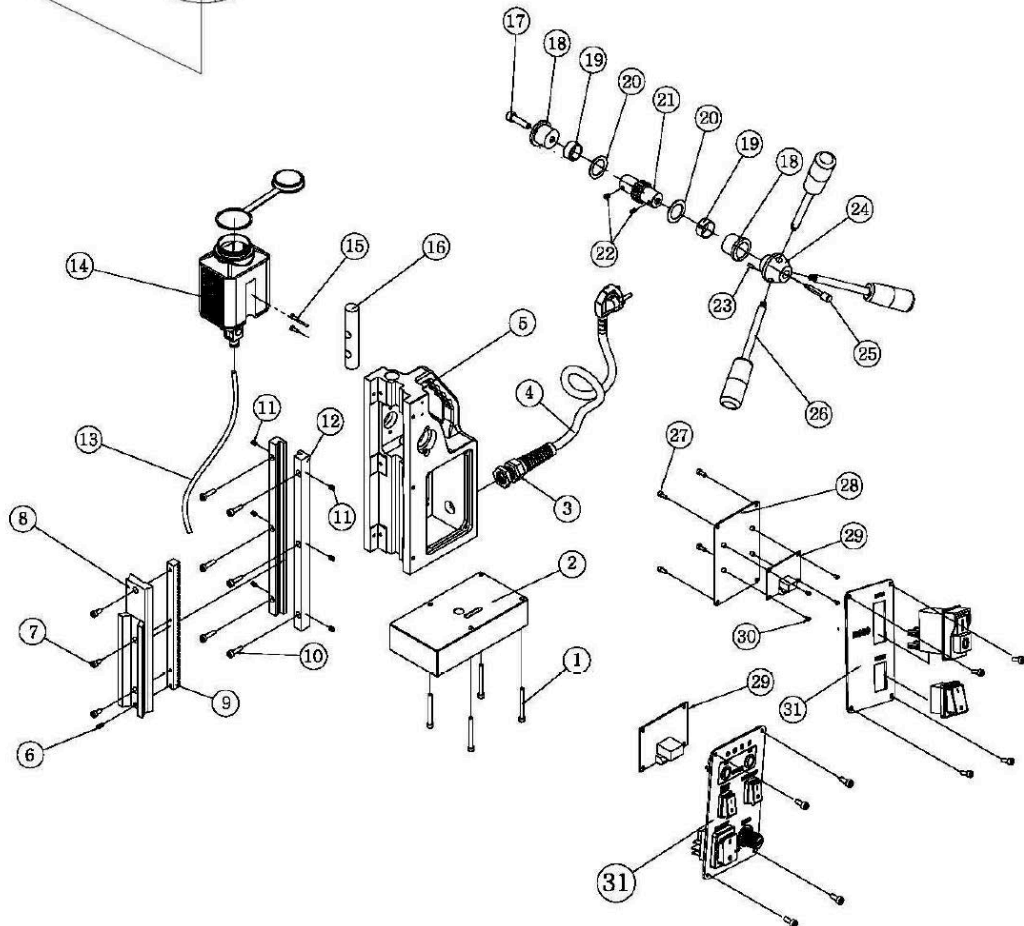

MAGPRO 60/2S & MAGPRO 60M20

Part A

Part B

PART A				
ITEM	PART NO	Q'TY	PART NAME	Price in € excl. VAT
1.)	MA60-A01	1	SPINDLE	253.55 €
2.)	MA60-A02	1	BALL BEARING, 6205 ZZ	23.97 €
3.)	MA60-A03	1	BALL BEARING, 6204 2RS	16.14 €
4.)	MA60-A04	1	MAIN GEAR	129.08 €
5.)	MA60-A05	1	SNAP RING, STWN17	1.38 €
6.)	MA60-A06	1	GEAR BOX	184.40 €
7.)	MA60-A07	1	HEX WRENCH BOLT, M8*55L	1.38 €
8.)	MA60-A08	1	DOVETAIL GIB	4.61 €
9.)	MA60-A09	1	GUIDE PIN, Ø7*56L	4.61 €
10.)	MA60-A10	1	GEAR CHANGE BLOCK	92.20 €
11.)	MA60-A11	1	GUIDE BRACKET	13.83 €
12.)	MA60-A12	2	HEX WRENCH BOLT M4 x 10L	1.38 €
13.)	MA60-A13	1	PIN, Ø3*11L	1.38 €
14.)	MA60-A14	1	GEAR CHANGE KNOB	55.32 €
15.)	MA60-A15	2	KNOB SPRING	1.38 €
16.)	MA60-A16	2	BALL, Ø5	4.61 €
17.)	MA60-A17	1	SNAP RING, STEN18	1.38 €
18.)	MA60-A18	2	BALL BEARING, 6800ZZC3	14.75 €
19.)	MA60-A19	1	SECOND PINION	129.08 €
20.)	MA60-A20	1	PIN, Ø4*10L	1.38 €
21.)	MA60-A21	2	SECOND GEAR-L	115.25 €
22.)	MA60-A22	2	SNAP RING, ISTW15	1.38 €
23.)	MA60-A23	1	SECOND CLUTCH	101.42 €
24.)	MA60-A24	1	SECOND GEAR-H	115.25 €
25.)	MA60-A25	1	SNAP RING, STWN12	1.38 €
26.)	MA60-A26	1	NEEDLE BEARING, NK1012	14.75 €
27.)	MA60-A27	2	BALL BEARING, 6800ZZC3	14.75 €
28.)	MA60-A28	1	FIRST PINION	129.08 €
29.)	MA60-A29	1	KEY 5*5*8L	1.38 €
30.)	MA60-A30	1	FIRST GEAR	115.25 €
31.)	MA60-A31	1	NEEDLE BEARING, NK1012	14.75 €
32.)	MA60-A32	1	INNER COVER	175.18 €
33.)	MA60-A33	1	BALL BEARING, 6201 2RSC3	14.75 €
34.)	MA60-A34	1	SNAP RING R32	1.38 €
35.)	MA60-A35	1	FAN GUIDE	23.05 €
36.)	MA60-A36	1	FAN	23.05 €
37.)	MA60-A37	1	ARMATURE ASS'Y	285.82 €
38.)	MA60-A38	1	RUBBER BUSHING	16.14 €
39.)	MA60-A39	1	BALL BEARING, 6000 ZXC3	12.91 €
40.)	MA60-A40	1	STATOR ASS'Y	175.18 €
41.)	MA60-A41	1	MOTOR HOUSING	101.42 €
42.)	MA60-A42	2	CARBON CAP	9.22 €
43.)	MA60-A43	2	CARBON HOLDER	13.83 €
44.)	MA60-A44	2	CARBON BRUSH	20.75 €
45.)	MA60-A45	4	HEX WRENCH BOLT, M5*50L	1.38 €
46.)	MA60-A46	1	WIRE COVER	9.22 €
47.)	MA60-A47	4	TAPPING SCREW, M4*15L	1.38 €
48.)	MA60-A48	1	HOUSING CAP	9.22 €
49.)	MA60-A49	4	TAPPING SCREW, M4*25L	1.38 €
50.)	MA60-A50	1	CABLE ASSY	36.88 €
PART B				
1.)	MA60-B01	1	HEX WRENCH BOLT, M5*50L	1.38 €
2.)	MA60-B02	1	ELECTROMAGNET ASS'Y	553.20 €
3.)	MA60-B03	1	CABLE GRAND, B-PG13.5	27.66 €
4.)	MA60-B04	1	POWER CORD	27.66 €
5.)	MA60-B05	1	MAIN FRAME	461.00 €
6.)	MA60-B06	6	CABLE SET SCREW, M5*12L	1.38 €
7.)	MA60-B07	3	HEX WRENCH BOLT, M5*10L	1.38 €
8.)	MA60-B08	1	DOVETAIL SLIDE	161.35 €
9.)	MA60-B09	1	RACK GEAR	101.42 €
10.)	MA60-B10	6	HEX WRENCH BOLT, M5*20L	1.38 €