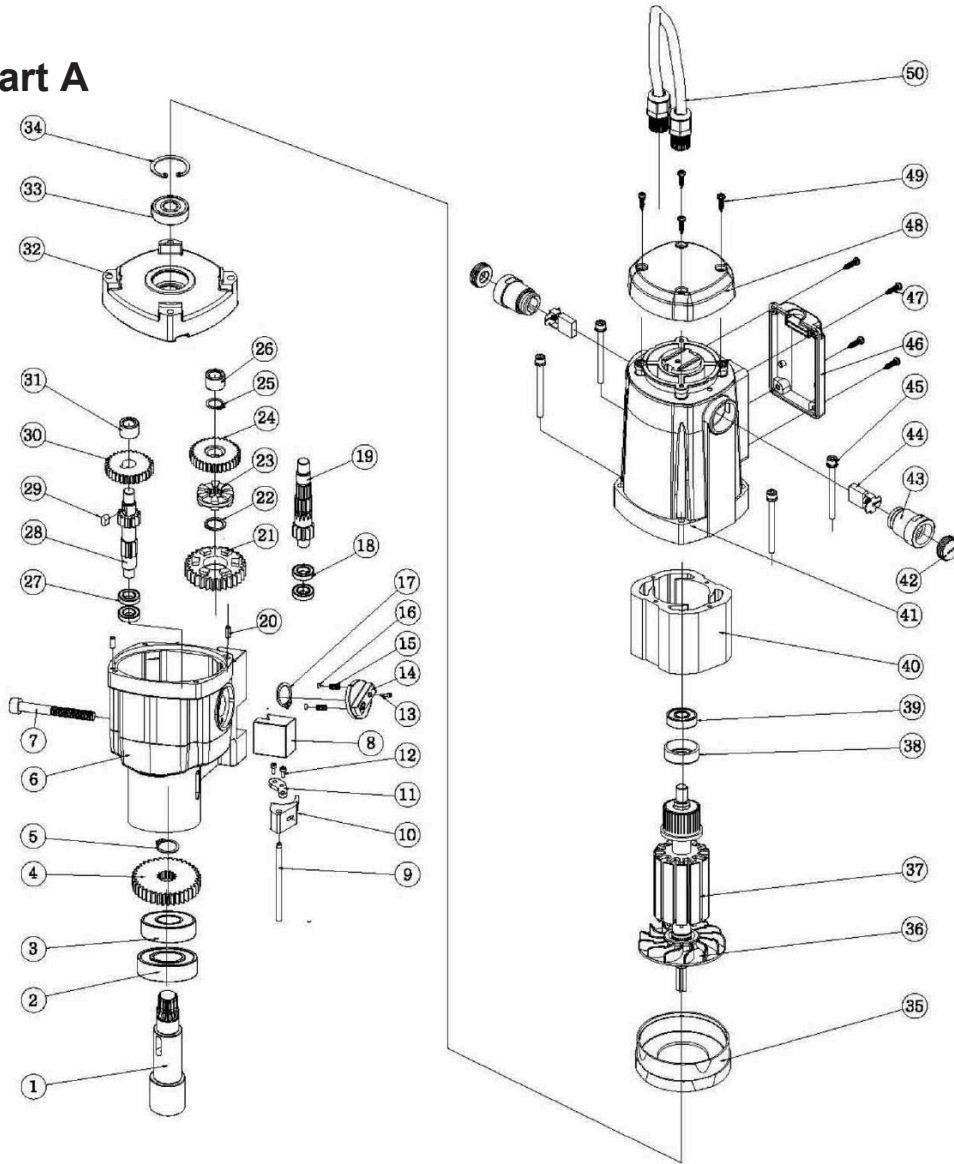

MAGPRO 60/2S & MAGPRO 60M20

Part A

Part B

PART A				
ITEM	PART NO	Q'TY	PART NAME	Price in € excl. VAT
1.)	MA60-A01	1	SPINDLE	253.55 €
2.)	MA60-A02	1	BALL BEARING, 6205 ZZ	23.97 €
3.)	MA60-A03	1	BALL BEARING, 6204 2RS	16.14 €
4.)	MA60-A04	1	MAIN GEAR	129.08 €
5.)	MA60-A05	1	SNAP RING, STWN17	1.38 €
6.)	MA60-A06	1	GEAR BOX	184.40 €
7.)	MA60-A07	1	HEX WRENCH BOLT, M8*55L	1.38 €
8.)	MA60-A08	1	DOVETAIL GIB	4.61 €
9.)	MA60-A09	1	GUIDE PIN, Ø7*56L	4.61 €
10.)	MA60-A10	1	GEAR CHANGE BLOCK	92.20 €
11.)	MA60-A11	1	GUIDE BRACKET	13.83 €
12.)	MA60-A12	2	HEX WRENCH BOLT M4 x 10L	1.38 €
13.)	MA60-A13	1	PIN, Ø3*11L	1.38 €
14.)	MA60-A14	1	GEAR CHANGE KNOB	55.32 €
15.)	MA60-A15	2	KNOB SPRING	1.38 €
16.)	MA60-A16	2	BALL, Ø5	4.61 €
17.)	MA60-A17	1	SNAP RING, STEN18	1.38 €
18.)	MA60-A18	2	BALL BEARING, 6800ZZC3	14.75 €
19.)	MA60-A19	1	SECOND PINION	129.08 €
20.)	MA60-A20	1	PIN, Ø4*10L	1.38 €
21.)	MA60-A21	2	SECOND GEAR-L	115.25 €
22.)	MA60-A22	2	SNAP RING, ISTW15	1.38 €
23.)	MA60-A23	1	SECOND CLUTCH	101.42 €
24.)	MA60-A24	1	SECOND GEAR-H	115.25 €
25.)	MA60-A25	1	SNAP RING, STWN12	1.38 €
26.)	MA60-A26	1	NEEDLE BEARING, NK1012	14.75 €
27.)	MA60-A27	2	BALL BEARING, 6800ZZC3	14.75 €
28.)	MA60-A28	1	FIRST PINION	129.08 €
29.)	MA60-A29	1	KEY 5*5*8L	1.38 €
30.)	MA60-A30	1	FIRST GEAR	115.25 €
31.)	MA60-A31	1	NEEDLE BEARING, NK1012	14.75 €
32.)	MA60-A32	1	INNER COVER	175.18 €
33.)	MA60-A33	1	BALL BEARING, 6201 2RSC3	14.75 €
34.)	MA60-A34	1	SNAP RING R32	1.38 €
35.)	MA60-A35	1	FAN GUIDE	23.05 €
36.)	MA60-A36	1	FAN	23.05 €
37.)	MA60-A37	1	ARMATURE ASS'Y	285.82 €
38.)	MA60-A38	1	RUBBER BUSHING	16.14 €
39.)	MA60-A39	1	BALL BEARING, 6000 ZXC3	12.91 €
40.)	MA60-A40	1	STATOR ASS'Y	175.18 €
41.)	MA60-A41	1	MOTOR HOUSING	101.42 €
42.)	MA60-A42	2	CARBON CAP	9.22 €
43.)	MA60-A43	2	CARBON HOLDER	13.83 €
44.)	MA60-A44	2	CARBON BRUSH	20.75 €
45.)	MA60-A45	4	HEX WRENCH BOLT, M5*50L	1.38 €
46.)	MA60-A46	1	WIRE COVER	9.22 €
47.)	MA60-A47	4	TAPPING SCREW, M4*15L	1.38 €
48.)	MA60-A48	1	HOUSING CAP	9.22 €
49.)	MA60-A49	4	TAPPING SCREW, M4*25L	1.38 €
50.)	MA60-A50	1	CABLE ASSY	36.88 €
PART B				
1.)	MA60-B01	1	HEX WRENCH BOLT, M5*50L	1.38 €
2.)	MA60-B02	1	ELECTROMAGNET ASS'Y	553.20 €
3.)	MA60-B03	1	CABLE GRAND, B-PG13.5	27.66 €
4.)	MA60-B04	1	POWER CORD	27.66 €
5.)	MA60-B05	1	MAIN FRAME	461.00 €
6.)	MA60-B06	6	CABLE SET SCREW, M5*12L	1.38 €
7.)	MA60-B07	3	HEX WRENCH BOLT, M5*10L	1.38 €
8.)	MA60-B08	1	DOVETAIL SLIDE	161.35 €
9.)	MA60-B09	1	RACK GEAR	101.42 €
10.)	MA60-B10	6	HEX WRENCH BOLT, M5*20L	1.38 €