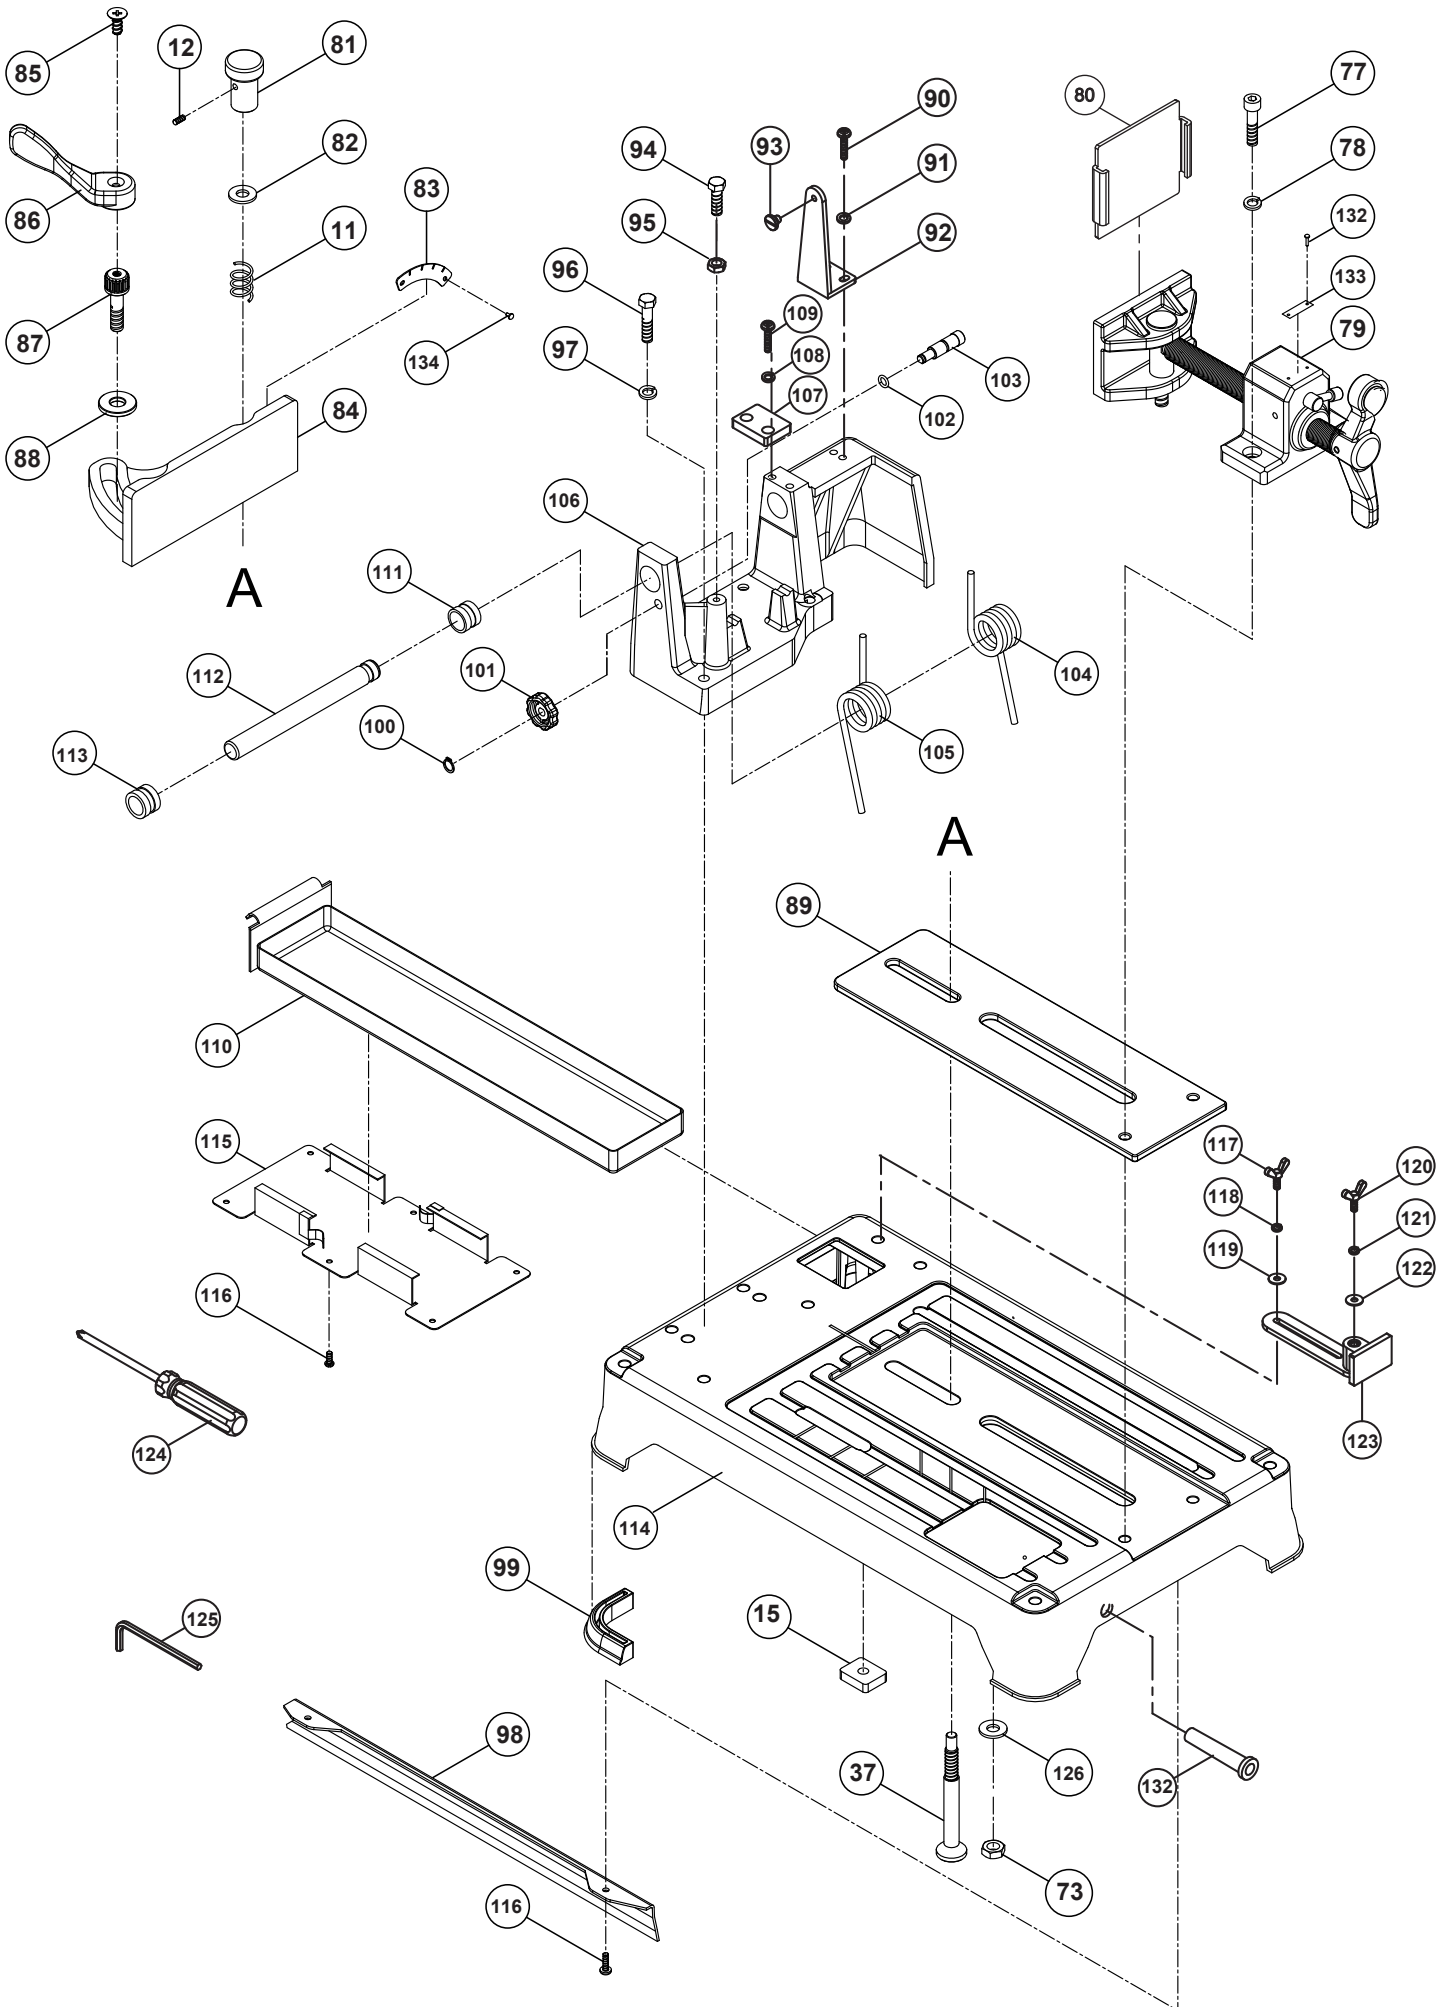

Premium Super Dry Cutter 9435 T3

Premium Super Dry Cutter 9435 T3

ITEM	PART NO	Q'TY	PART NAME	Price in € excl. VAT
1-5	2104004SET	1	Flange set : 1 x Hex.Socket Hd. Screw, 1x Spring	52.50 €
6	2203420	1	Retaining Ring	C-42 2.40 €
7	1501170	1	Safety Cover Set	T2 / T3 77.50 €
8	1501177	2	Supporting Set	T2 / T3 133.) 1501177SET
9	2412007-1	1	Pan Hd. Screw	M4x7 0.90 €
10	2207148	1	Tension Spring	∅0.7* ∅6*100 1.70 €
11	2207143	1	Spring	1.50 €
12	2443006	1	Hex. Socket No Hd. Screw	M5x6 1.50 €
13	2413035	4	Pan Hd. Screw	M5x35 1.10 €
14	2222050	4	Spring Washer	∅5 0.90 €
15	2106578	1	Setting Nut	4.50 €
16	1501163	1	Blade Cover	112.30 €
17	2106580	1	Support Pin	1.30 €
18	1209641	1	Arm Lock Plate	23.10 €
19	1606179	1	Rubber	6.80 €
20	2207147	1	Tension Spring	0.70 €
21	1114012	1	Power Supply Cord With Plug	(115V) US Version 28.10 €
21	1106002	1	Power Supply Cord With Plug	(230V) 42.90 €
22	1604242	1	Cord Guard	(230V) / (115V) 3.80 €
23	2493020	2	Tapping Screw	TS5x20 0.90 €
24	1209352	2	Flat Washer	∅5x∅14 0.60 €
25	2205043	1	Crescent Ring	C-8 138.) 2106593SET
26	2207151	1	Spring	138.) 2106593SET
27	2452016	2	Hex.Socket Hd. Screw	M4x16 0.80 €
28	1604351	1	Handle Cover	4.70 €
29	3005179	1	Gear Housing	137.00 €
30	2442010	1	Hex. Socket No Hd. Screw	M4x10 0.80 €
31	0605012	1	Ball Bearing	6202LUZ 23.10 €
32	1803090	1	Armature Assembly	(115V) 134.30 €
32	1804090	1	Armature Assembly	(230V) 140.50 €
33	1201042	1	Fan Guide	∅70x11 4.10 €
34	2493080	2	Tapping Screw	TS5x80 2.30 €
35	1001126	1	Field Assembly	(115V) 116.10 €
35	1002126	1	Field Assembly	(230V) 125.40 €
36	0602010	1	Ball Bearing	6200-ZZ 23.10 €
37	2106577	1	Fence Guide Spindle	36.10 €
38	1607103	1	Motor Housing	23.70 €
39	2223050	4	Flat Washer	∅5 0.30 €
40	2222050	4	Spring Washer	∅5 0.90 €
41	2413030	4	Pan. Hd. Screw	M5x30 1.10 €
42	1604340	1	Rear cover	98x112x56 8.70 €
43	2492018	2	Tapping Screw	TS4x18 0.70 €
44	0901038-2	1	Carbon Brush SET (2 Pieces)	25.00 €
45	0903059	2	Carbon Brush Holder	134.) 0903059SET
46	2492012	4	Tapping Screw	TS4x12 134.) 0903059SET
47	0904006	2	Spring	134.) 0903059SET
48	2422010	3	Counter Sunk Hd. Screw	M4x10 0.70 €
49	2106372-1	1	Safety Cover Guide	∅42x∅36x19.5 23.10 €
50	0606064	1	Ball Bearing	6204-LU 23.10 €
51	3004077	1	Front Cover	(230V) 23.10 €
52	0601010	1	Ball Bearing	6200-Z 10.40 €
53	2202050	1	Square Key	1.50 €
54	1906043	1	Gear Shaft	(230V) RPM1300 26.10 €
55	1905079	1	Gear	40.50 €
56	2203180	1	Retaining Ring	C-18 1.10 €
57	0601005	1	Ball Bearing	6000Z 9.60 €
58	2202052	1	Square Key	5x5x12 1.20 €
59	2004122	1	Spindle	∅26x∅21x104.2 30.40 €
60	1905145	1	Gear	(230V) RPM1300 40.10 €
61	2203210	1	Retaining Ring	C-21 1.10 €
62	0601010	1	Ball Bearing	6200-Z 10.40 €
63/64	1601048-1S	1	Switch Handle	(230V) 135.) 1601048-1SET
65	0704097	1	Switch	(230V) 136.) 0704097SET
66	1604018	1	Strain Relief	1.40 €
67	2492010	1	Tapping Screw	TS4x10 136.) 0704097SET