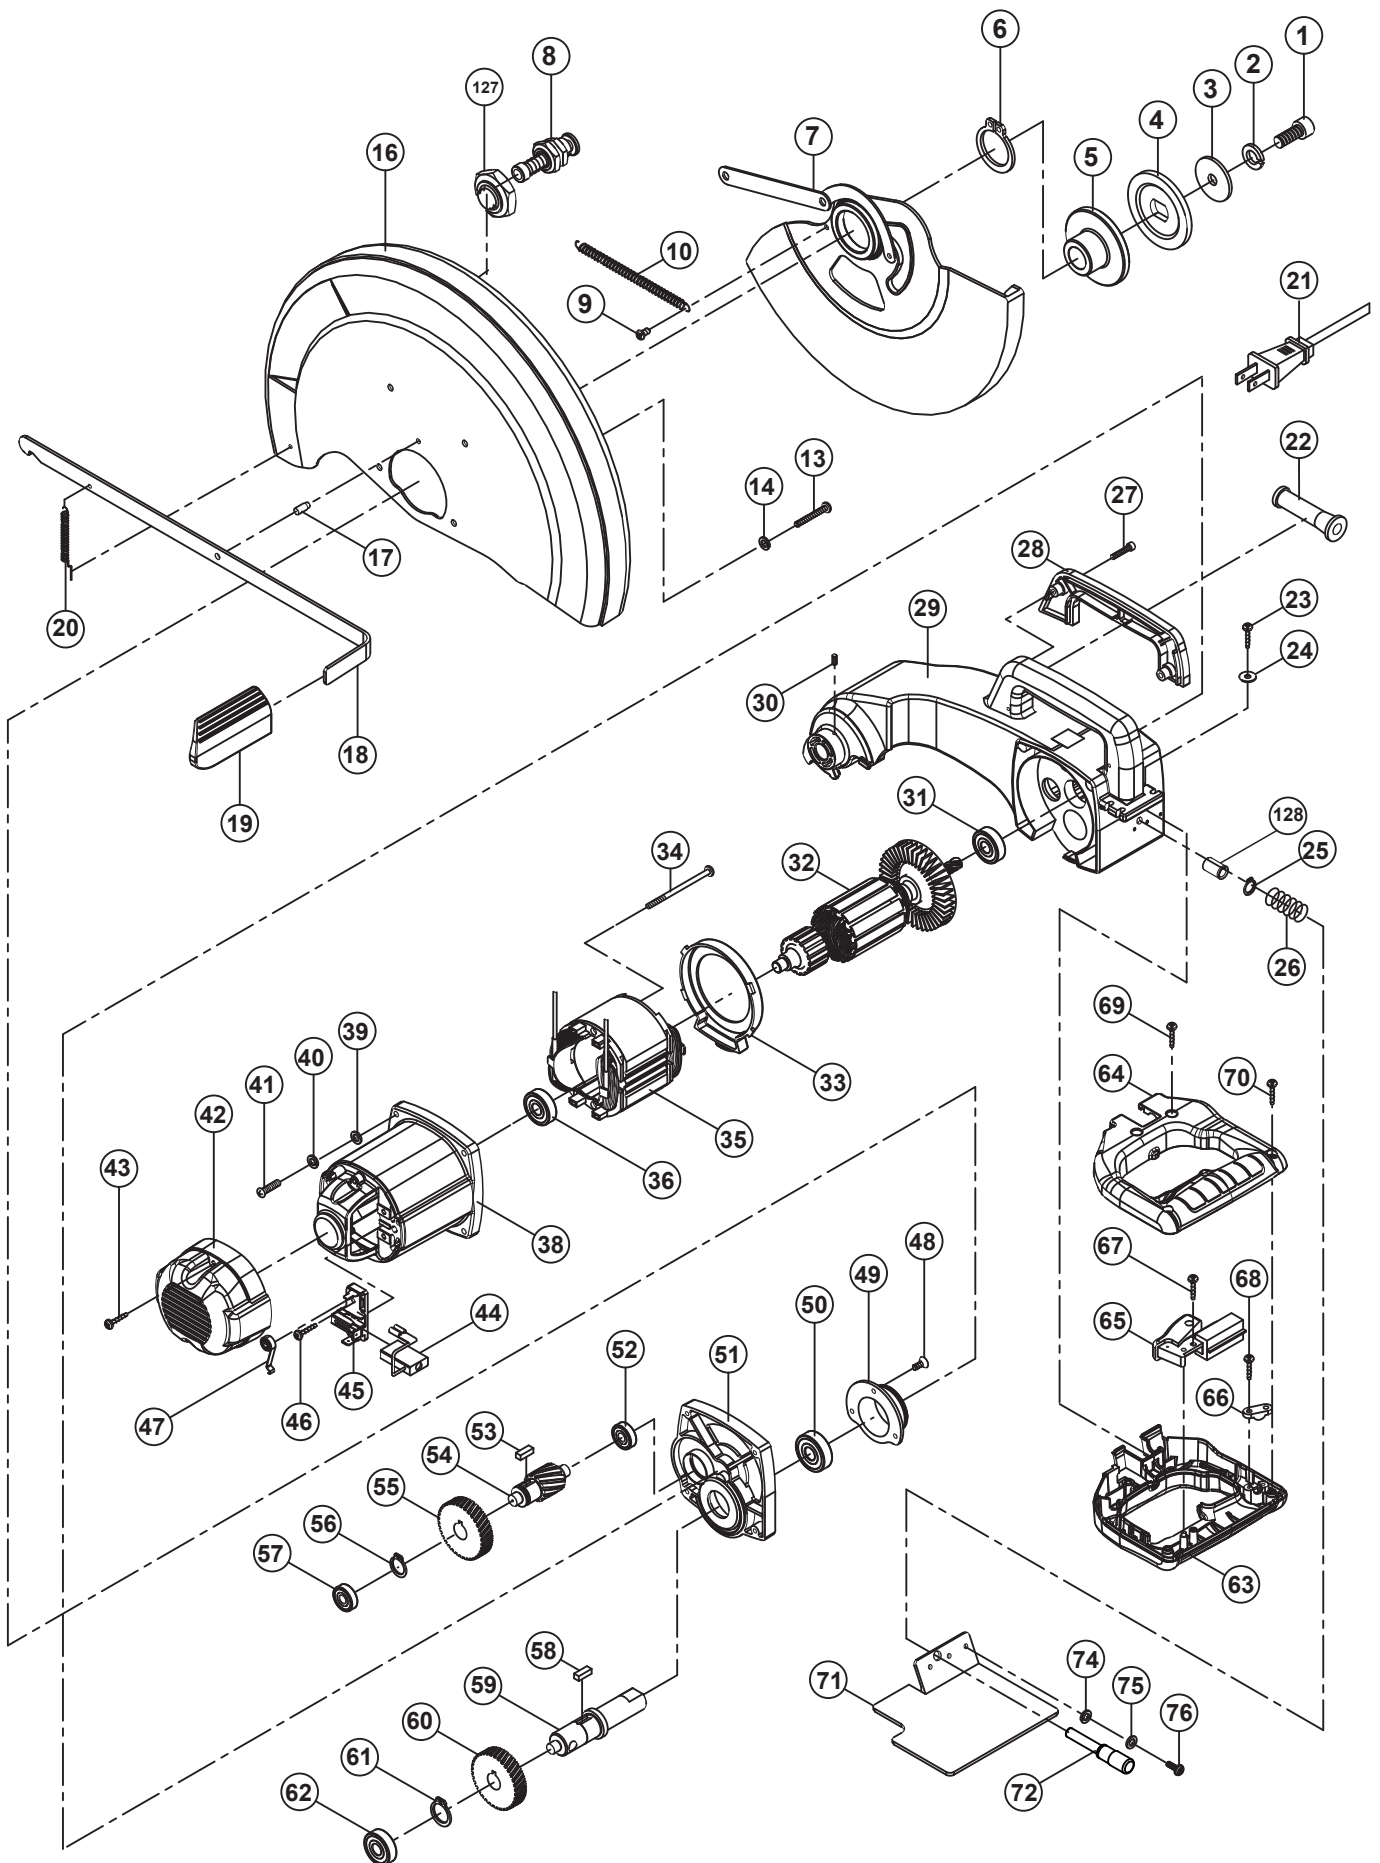

Premium Super Dry Cutter 9435 T3

Premium Super Dry Cutter 9435 T3

ITEM	PART NO	Q'TY	PART NAME	Price in € excl. VAT
1-5	2104004SET	1	Flange set : 1 x Hex.Socket Hd. Screw, 1x Spring	52.50 €
6	2203420	1	Retaining Ring	C-42 2.40 €
7	1501170	1	Safety Cover Set	T2 / T3 77.50 €
8	1501177	2	Supporting Set	T2 / T3 133.) 1501177SET
9	2412007-1	1	Pan Hd. Screw	M4x7 0.90 €
10	2207148	1	Tension Spring	∅0.7* ∅6*100 1.70 €
11	2207143	1	Spring	1.50 €
12	2443006	1	Hex. Socket No Hd. Screw	M5x6 1.50 €
13	2413035	4	Pan Hd. Screw	M5x35 1.10 €
14	2222050	4	Spring Washer	∅5 0.90 €
15	2106578	1	Setting Nut	4.50 €
16	1501163	1	Blade Cover	112.30 €
17	2106580	1	Support Pin	1.30 €
18	1209641	1	Arm Lock Plate	23.10 €
19	1606179	1	Rubber	6.80 €
20	2207147	1	Tension Spring	0.70 €
21	1114012	1	Power Supply Cord With Plug	(115V) US Version 28.10 €
21	1106002	1	Power Supply Cord With Plug	(230V) 42.90 €
22	1604242	1	Cord Guard	(230V) / (115V) 3.80 €
23	2493020	2	Tapping Screw	TS5x20 0.90 €
24	1209352	2	Flat Washer	∅5x∅14 0.60 €
25	2205043	1	Crescent Ring	C-8 138.) 2106593SET
26	2207151	1	Spring	138.) 2106593SET
27	2452016	2	Hex.Socket Hd. Screw	M4x16 0.80 €
28	1604351	1	Handle Cover	4.70 €
29	3005179	1	Gear Housing	137.00 €
30	2442010	1	Hex. Socket No Hd. Screw	M4x10 0.80 €
31	0605012	1	Ball Bearing	6202LUZ 23.10 €
32	1803090	1	Armature Assembly	(115V) 134.30 €
32	1804090	1	Armature Assembly	(230V) 140.50 €
33	1201042	1	Fan Guide	∅70x11 4.10 €
34	2493080	2	Tapping Screw	TS5x80 2.30 €
35	1001126	1	Field Assembly	(115V) 116.10 €
35	1002126	1	Field Assembly	(230V) 125.40 €
36	0602010	1	Ball Bearing	6200-ZZ 23.10 €
37	2106577	1	Fence Guide Spindle	36.10 €
38	1607103	1	Motor Housing	23.70 €
39	2223050	4	Flat Washer	∅5 0.30 €
40	2222050	4	Spring Washer	∅5 0.90 €
41	2413030	4	Pan. Hd. Screw	M5x30 1.10 €
42	1604340	1	Rear cover	98x112x56 8.70 €
43	2492018	2	Tapping Screw	TS4x18 0.70 €
44	0901038-2	1	Carbon Brush SET (2 Pieces)	25.00 €
45	0903059	2	Carbon Brush Holder	134.) 0903059SET
46	2492012	4	Tapping Screw	TS4x12 134.) 0903059SET
47	0904006	2	Spring	134.) 0903059SET
48	2422010	3	Counter Sunk Hd. Screw	M4x10 0.70 €
49	2106372-1	1	Safety Cover Guide	∅42x∅36x19.5 23.10 €
50	0606064	1	Ball Bearing	6204-LU 23.10 €
51	3004077	1	Front Cover	(230V) 23.10 €
52	0601010	1	Ball Bearing	6200-Z 10.40 €
53	2202050	1	Square Key	1.50 €
54	1906043	1	Gear Shaft	(230V) RPM1300 26.10 €
55	1905079	1	Gear	40.50 €
56	2203180	1	Retaining Ring	C-18 1.10 €
57	0601005	1	Ball Bearing	6000Z 9.60 €
58	2202052	1	Square Key	5x5x12 1.20 €
59	2004122	1	Spindle	∅26x∅21x104.2 30.40 €
60	1905145	1	Gear	(230V) RPM1300 40.10 €
61	2203210	1	Retaining Ring	C-21 1.10 €
62	0601010	1	Ball Bearing	6200-Z 10.40 €
63/64	1601048-1S	1	Switch Handle	(230V) 135.) 1601048-1SET
65	0704097	1	Switch	(230V) 136.) 0704097SET
66	1604018	1	Strain Relief	1.40 €
67	2492010	1	Tapping Screw	TS4x10 136.) 0704097SET