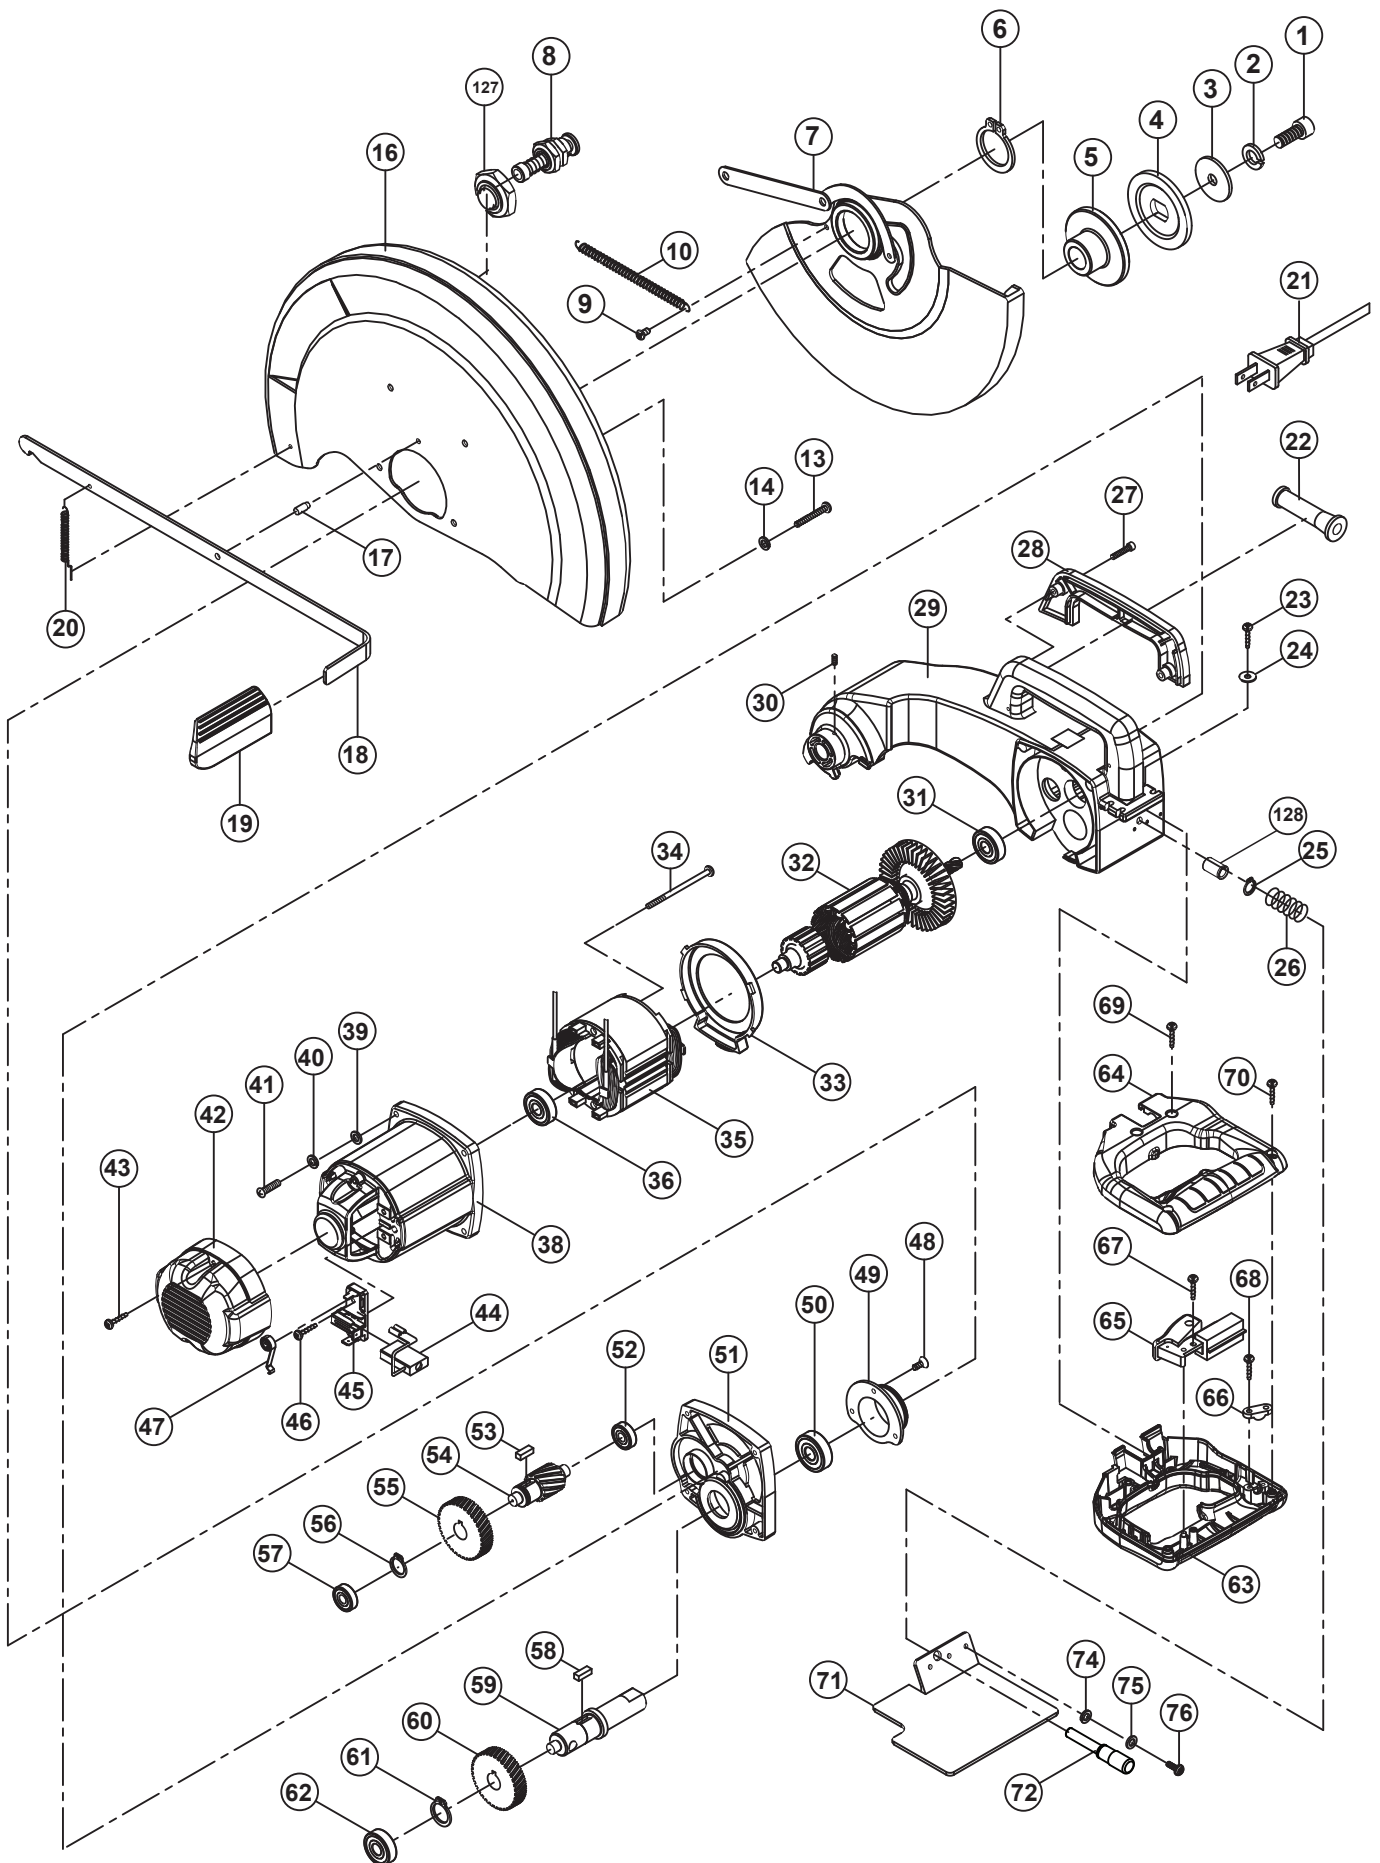

Premium Super Dry Cutter 9435 T3

Premium Super Dry Cutter 9435 T3

ITEM	PART NO	Q'TY	PART NAME	Price in € excl. VAT
1-5	2104004SET	1	Flange set : 1 x Hex.Socket Hd. Screw, 1x Spring	52.50 €
6	2203420	1	Retaining Ring	C-42 2.40 €
7	1501170	1	Safety Cover Set	T2 / T3 64.60 €
8	1501177	2	Supporting Set	T2 / T3 133.) 1501177SET
9	2412007-1	1	Pan Hd. Screw	M4x7 0.90 €
10	2207148	1	Tension Spring	∅0.7* ∅6*100 1.70 €
11	2207143	1	Spring	1.50 €
12	2443006	1	Hex. Socket No Hd. Screw	M5x6 1.50 €
13	2413035	4	Pan Hd. Screw	M5x35 1.10 €
14	2222050	4	Spring Washer	∅5 0.90 €
15	2106578	1	Setting Nut	4.50 €
16	1501163	1	Blade Cover	112.30 €
17	2106580	1	Support Pin	1.30 €
18	1209641	1	Arm Lock Plate	23.10 €
19	1606179	1	Rubber	6.80 €
20	2207147	1	Tension Spring	0.70 €
21	1114012	1	Power Supply Cord With Plug	(115V) US Version 28.10 €
21	1106002	1	Power Supply Cord With Plug	(230V) 42.90 €
22	1604242	1	Cord Guard	(230V) / (115V) 3.80 €
23	2493020	2	Tapping Screw	TS5x20 0.90 €
24	1209352	2	Flat Washer	∅5x∅14 0.60 €
25	2205043	1	Crescent Ring	C-8 138.) 2106593SET
26	2207151	1	Spring	138.) 2106593SET
27	2452016	2	Hex.Socket Hd. Screw	M4x16 0.80 €
28	1604351	1	Handle Cover	4.70 €
29	3005179	1	Gear Housing	137.00 €
30	2442010	1	Hex. Socket No Hd. Screw	M4x10 0.80 €
31	0605012	1	Ball Bearing	6202LUZ 23.10 €
32	1803090	1	Armature Assembly	(115V) 134.30 €
32	1804090	1	Armature Assembly	(230V) 140.50 €
33	1201042	1	Fan Guide	∅70x11 4.10 €
34	2493080	2	Tapping Screw	TS5x80 2.30 €
35	1001126	1	Field Assembly	(115V) 116.10 €
35	1002126	1	Field Assembly	(230V) 125.40 €
36	0602010	1	Ball Bearing	6200-ZZ 23.10 €
37	2106577	1	Fence Guide Spindle	36.10 €
38	1607103	1	Motor Housing	23.70 €
39	2223050	4	Flat Washer	∅5 0.30 €
40	2222050	4	Spring Washer	∅5 0.90 €
41	2413030	4	Pan. Hd. Screw	M5x30 1.10 €
42	1604340	1	Rear cover	98x112x56 8.70 €
43	2492018	2	Tapping Screw	TS4x18 0.70 €
44	0901038-2	1	Carbon Brush SET (2 Pieces)	25.00 €
45	0903059	2	Carbon Brush Holder	134.) 0903059SET
46	2492012	4	Tapping Screw	TS4x12 134.) 0903059SET
47	0904006	2	Spring	134.) 0903059SET
48	2422010	3	Counter Sunk Hd. Screw	M4x10 0.70 €
49	2106372-1	1	Safety Cover Guide	∅42x∅36x19.5 23.10 €
50	0606064	1	Ball Bearing	6204-LU 23.10 €
51	3004077	1	Front Cover	(230V) 23.10 €
52	0601010	1	Ball Bearing	6200-Z 10.40 €
53	2202050	1	Square Key	1.50 €
54	1906043	1	Gear Shaft	(230V) RPM1300 26.10 €
55	1905079	1	Gear	40.50 €
56	2203180	1	Retaining Ring	C-18 1.10 €
57	0601005	1	Ball Bearing	6000Z 9.60 €
58	2202052	1	Square Key	5x5x12 1.20 €
59	2004122	1	Spindle	∅26x∅21x104.2 30.40 €
60	1905145	1	Gear	(230V) RPM1300 40.10 €
61	2203210	1	Retaining Ring	C-21 1.10 €
62	0601010	1	Ball Bearing	6200-Z 10.40 €
63/64	1601048-1S	1	Switch Handle	(230V) 135.) 1601048-1SET
65	0704097	1	Switch	(230V) 136.) 0704097SET
66	1604018	1	Strain Relief	1.40 €
67	2492010	1	Tapping Screw	TS4x10 136.) 0704097SET