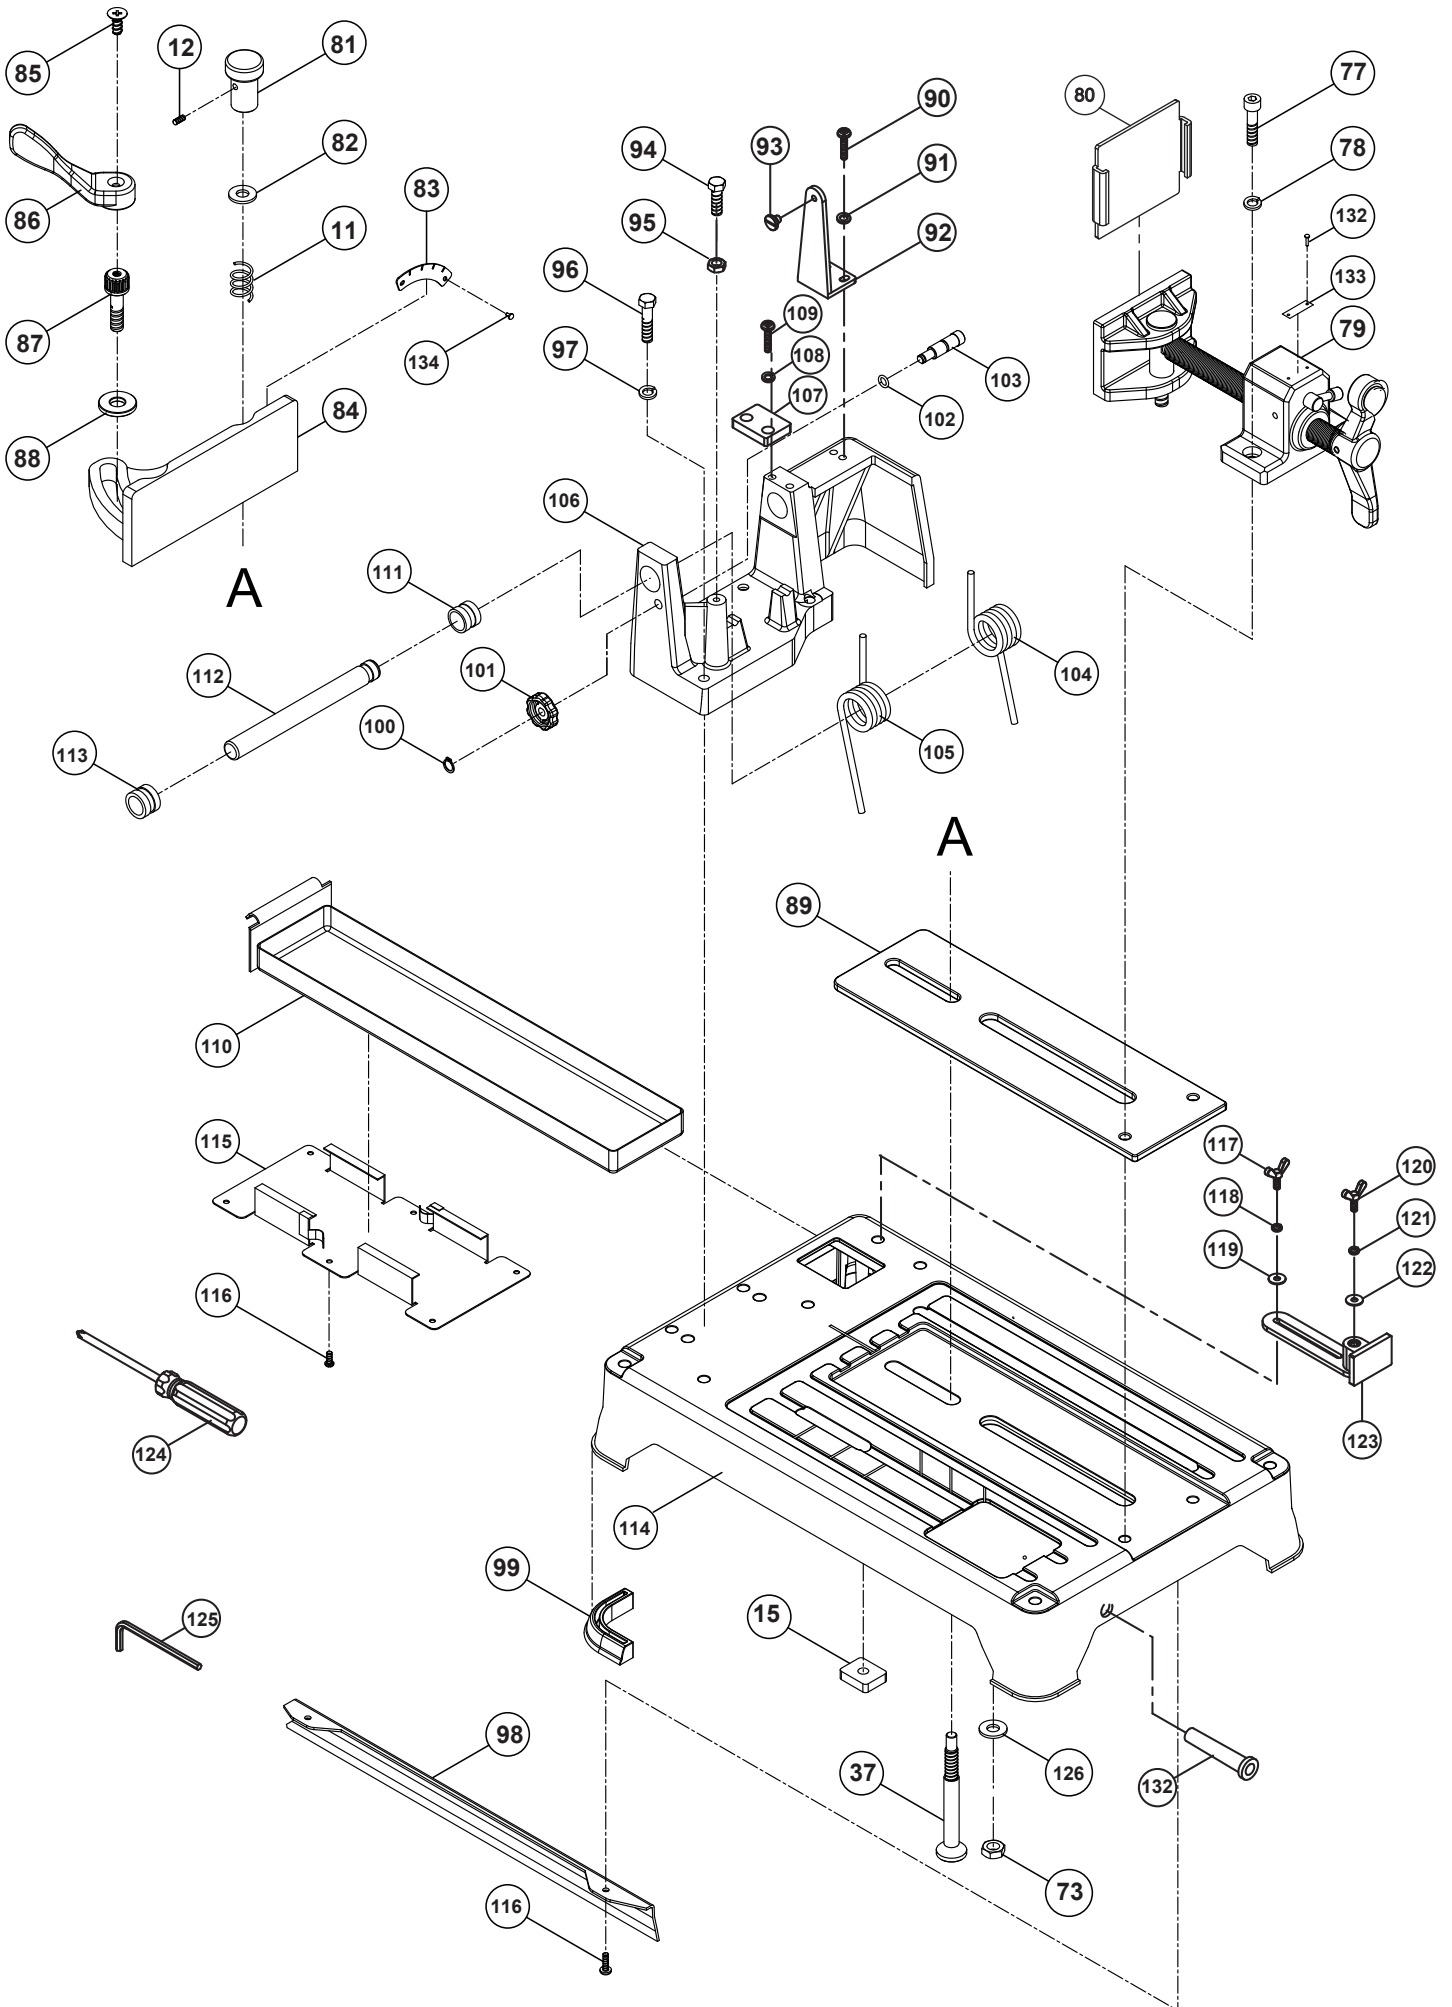

Premium Super Dry Cutter 9435 T3

Premium Super Dry Cutter 9435 T3

ITEM	PART NO	Q'TY	PART NAME	Price in € excl. VAT
1-5	2104004SET	1	Flange set : 1 x Hex.Socket Hd. Screw, 1x Spring	52.50 €
6	2203420	1	Retaining Ring	C-42 2.40 €
7	1501170	1	Safety Cover Set	T2 / T3 64.60 €
8	1501177	2	Supporting Set	T2 / T3 133.) 1501177SET
9	2412007-1	1	Pan Hd. Screw	M4x7 0.90 €
10	2207148	1	Tension Spring	∅0.7* ∅6*100 1.70 €
11	2207143	1	Spring	1.50 €
12	2443006	1	Hex. Socket No Hd. Screw	M5x6 1.50 €
13	2413035	4	Pan Hd. Screw	M5x35 1.10 €
14	2222050	4	Spring Washer	∅5 0.90 €
15	2106578	1	Setting Nut	4.50 €
16	1501163	1	Blade Cover	112.30 €
17	2106580	1	Support Pin	1.30 €
18	1209641	1	Arm Lock Plate	23.10 €
19	1606179	1	Rubber	6.80 €
20	2207147	1	Tension Spring	0.70 €
21	1114012	1	Power Supply Cord With Plug	(115V) US Version 28.10 €
21	1106002	1	Power Supply Cord With Plug	(230V) 42.90 €
22	1604242	1	Cord Guard	(230V) / (115V) 3.80 €
23	2493020	2	Tapping Screw	TS5x20 0.90 €
24	1209352	2	Flat Washer	∅5x∅14 0.60 €
25	2205043	1	Crescent Ring	C-8 138.) 2106593SET
26	2207151	1	Spring	138.) 2106593SET
27	2452016	2	Hex.Socket Hd. Screw	M4x16 0.80 €
28	1604351	1	Handle Cover	4.70 €
29	3005179	1	Gear Housing	137.00 €
30	2442010	1	Hex. Socket No Hd. Screw	M4x10 0.80 €
31	0605012	1	Ball Bearing	6202LUZ 23.10 €
32	1803090	1	Armature Assembly	(115V) 134.30 €
32	1804090	1	Armature Assembly	(230V) 140.50 €
33	1201042	1	Fan Guide	∅70x11 4.10 €
34	2493080	2	Tapping Screw	TS5x80 2.30 €
35	1001126	1	Field Assembly	(115V) 116.10 €
35	1002126	1	Field Assembly	(230V) 125.40 €
36	0602010	1	Ball Bearing	6200-ZZ 23.10 €
37	2106577	1	Fence Guide Spindle	36.10 €
38	1607103	1	Motor Housing	23.70 €
39	2223050	4	Flat Washer	∅5 0.30 €
40	2222050	4	Spring Washer	∅5 0.90 €
41	2413030	4	Pan. Hd. Screw	M5x30 1.10 €
42	1604340	1	Rear cover	98x112x56 8.70 €
43	2492018	2	Tapping Screw	TS4x18 0.70 €
44	0901038-2	1	Carbon Brush SET (2 Pieces)	25.00 €
45	0903059	2	Carbon Brush Holder	134.) 0903059SET
46	2492012	4	Tapping Screw	TS4x12 134.) 0903059SET
47	0904006	2	Spring	134.) 0903059SET
48	2422010	3	Counter Sunk Hd. Screw	M4x10 0.70 €
49	2106372-1	1	Safety Cover Guide	∅42x∅36x19.5 23.10 €
50	0606064	1	Ball Bearing	6204-LU 23.10 €
51	3004077	1	Front Cover	(230V) 23.10 €
52	0601010	1	Ball Bearing	6200-Z 10.40 €
53	2202050	1	Square Key	1.50 €
54	1906043	1	Gear Shaft	(230V) RPM1300 26.10 €
55	1905079	1	Gear	40.50 €
56	2203180	1	Retaining Ring	C-18 1.10 €
57	0601005	1	Ball Bearing	6000Z 9.60 €
58	2202052	1	Square Key	5x5x12 1.20 €
59	2004122	1	Spindle	∅26x∅21x104.2 30.40 €
60	1905145	1	Gear	(230V) RPM1300 40.10 €
61	2203210	1	Retaining Ring	C-21 1.10 €
62	0601010	1	Ball Bearing	6200-Z 10.40 €
63/64	1601048-1S	1	Switch Handle	(230V) 135.) 1601048-1SET
65	0704097	1	Switch	(230V) 136.) 0704097SET
66	1604018	1	Strain Relief	1.40 €
67	2492010	1	Tapping Screw	TS4x10 136.) 0704097SET