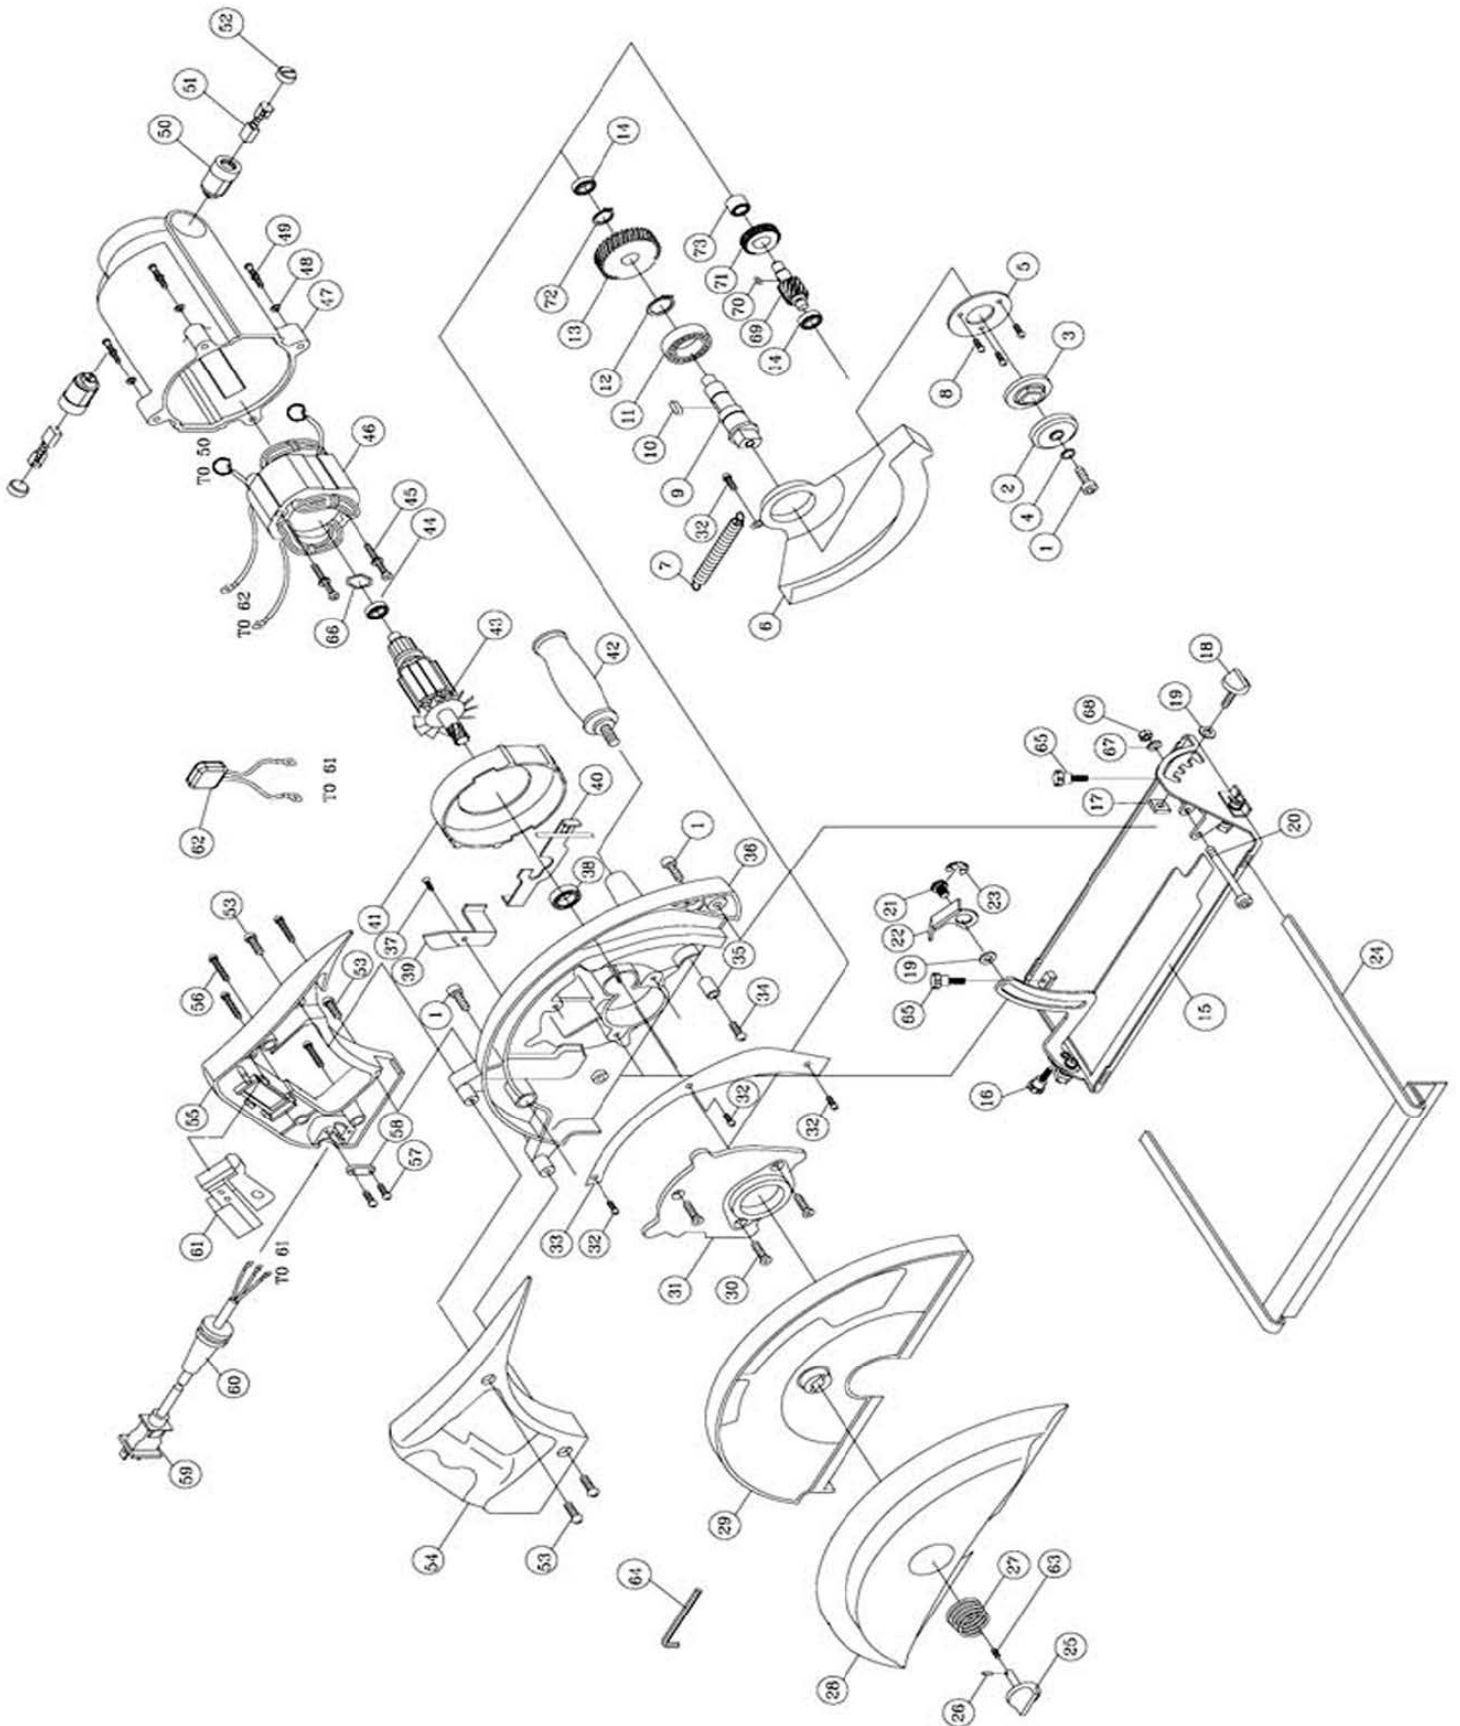

Hand Dry Cutter 8230N

ITEM	PART NO	Q'TY	PART NAME	Price in € excl. VAT
1-4.)	JEP23003SET	1	1 x ARBOR BOLT, 1 x OUTER ARBOR FLANGE, 1x INNER FLANGE, 1x FLAT WASHER	45,00 €
5.)	JEP23005	1	BEARING COVER PLATE	80.) JEP23005SET
6.)	JEP23006	1	LOWER RETRACTING BLADE GUARD	81.) JEP23006SET
7.)	JEP23007	1	SPRING	∅0.5 x ∅4 x 65T 81.) JEP23006SET
8.)	JEP23008	3	PAN HEAD SCREW	M4 x 8 80.) JEP23005SET
9.)	JEP23009N	1	SPINDLE	23,10 €
10.)	JEP23010N	2	WOODRUFF KEY	5 x 5 x 10 1,70 €
11.)	JEP23011	1	BALL BEARING	6202-2RS 23,10 €
12.)	JEP23012	1	C-CLIP	S-15 0,60 €
13.)	JEP23013	2	OUTPUT GEAR	M1.25 x 31T 35,40 €
14.)	JEP23014	2	BALL BEARING	608 zz 7,30 €
15-1.)	JEP23015N	1	BASE	96,00 €
15-2.)	JEP23015N1	1	PIVOT BRACKET	9,60 €
15-3.)	JEP23015N2	1	DEPTH ADJUSTMENT TRACK	23,10 €
15-4.)	JEP23015N3	1	SIGHTING NOTCH	3,40 €
15-5.)	JEP23015N4	2	SCREW	M5 x 16 0,60 €
15-6.)	JEP23015N5	2	NUT	M5 0,60 €
16.)	JEP23016	1	Thumb Screw	M5 x 10 1,30 €
17.)	JEP23017	1	BEVEL LOCKING BLOCK	82.) JEP23018SET
18.)	JEP23018	1	BEVEL LOCK KNOB	82.) JEP23018SET
19.)	JEP23019N	2	FLAT WASHER	∅11.5 x ∅24 x 2.5 84.) JEP23022SET
20.)	JEP23020	1	SCREW	M6 x 40 x 9mm 82.) JEP23018SET
21.)	JEP23021	1	DEPTH LOCK PIN	M8 x 12 83.) JEP23020SET
22.)	JEP23022	1	DEPTH LOCK LEVER	84.) JEP23022SET
23.)	JEP23023	1	E-CLIP	E-10 84.) JEP23022SET
24.)	JEP23024	1	RIP FENCE	23,10 €
25.)	JEP23025	1	COVER LOCK KNOB	∅8 x 26 85.) JEP23028SET
26.)	JEP23026	1	PIN	∅4 x 14 85.) JEP23028SET
27.)	JEP23027	1	SPRING	∅2.3 x 4T 85.) JEP23028SET
28.)	JEP23028	1	OUTER BLADE COVER	85.) JEP23028SET
29.)	JEP23029	1	INNER BLADE COVER	52,30 €
30.)	JEP23030N	3	FLAT HEAD SCREW	M5 x 15 86.) JEP23031SET
31.)	JEP23031N	1	GEAR PLATE	86.) JEP23031SET
32.)	JEP23032	4	PAN HEAD SCREW	M4 x 6 87.) JEP23033SET/
33.)	JEP23033	1	DUST COVER PLATE	81.) JEP23006SET
34.)	JEP23034	1	PAN HEAD SCREW	M6 x 16 87.) JEP23033SET
35.)	JEP23035	1	BUMP STOP	1,20 €
36.)	JEP23036N	1	MAIN BODY CASTING	164,00 €
37.)	JEP23037	4	SCREW	M4 x 8 0,60 €
38.)	JEP23038N	1	BALL BEARING	6002-2RS 23,10 €
39.)	JEP23039	1	MOTOR CABLE COVER PLATE	1,70 €
40.)	JEP23040	1	BLADE LOCK COVER	7,30 €
41.)	JEP23041	1	FAN SHROUD	2,90 €
42.)	JEP23042	1	SIDE HANDLE	11,30 €
43.)	JEP23043 1	1	ARMATURE 230V	94 x 54 x 45R ∅16.5H ₂ 219,80 €
	JEP23043 2	1	ARMATURE 110V	94 x 54 x 45R ∅16.5H ₂ 219,80 €
44.)	JEP23044N	1	BALL BEARING	6200-2RU 23,10 €
45.)	JEP23045	2	PAN HEAD SCREW W / SPRING WASHER	M5 x 60 0,60 €
46.)	JEP23046 1	1	STATOR 230V	120,70 €
	JEP23046 2	1	STATOR 110V	39,90 €
47.)	JEP23047	1	MOTOR HOUSING	37,10 €
48.)	JEP23048	8	FLAT WASHER	∅5 x ∅12 x 1 0,60 €
49.)	JEP23049	4	PAN HEAD SCREW W / SPRING WASHER	M5 x 30 0,60 €
50.)	JEP23050	2	BRUSH HOLDER	7 x 17 88.) JEP23050SET
51.)	JEP23051	1	CARBON BRUSH SET	7 x 17 x 17 (2 Pieces) 23,10 €
52.)	JEP23052	2	BRUSH CAP	7 x 17 88.) JEP23050SET
53.)	JEP23053	4	SCREW	M5 x 16 0,60 €
54-55.)	JEP23054S	1	MAIN HANDLE HALF (RH) + (LH)	Pos. 54 + 55 41,60 €
56.)	JEP23056	4	PAN HEAD SCREW	M4 x 25 0,60 €
57.)	JEP23057	2	PAN HEAD SCREW	M4 x 14 0,60 €
58.)	JEP23058	1	CORD CLIP	0,60 €
59.)	JEP23059	1	POWER SUPPLY CORD (220 V)	1.5 x 2C x 3M VDE Plu 25,30 €
60.)	JEP23060	1	CORD ARMOR	2,30 €
61.)	JEP23061	1	SWITCH (220 V)	LOOK OFF 46,60 €
62.)	JEP23062	1	EMC CAPACITOR UNIT	0.47µF / Ac275V 5,70 €
63.)	JEP23063	1	SET SCREW	M4 x 4 85.) JEP23028SET