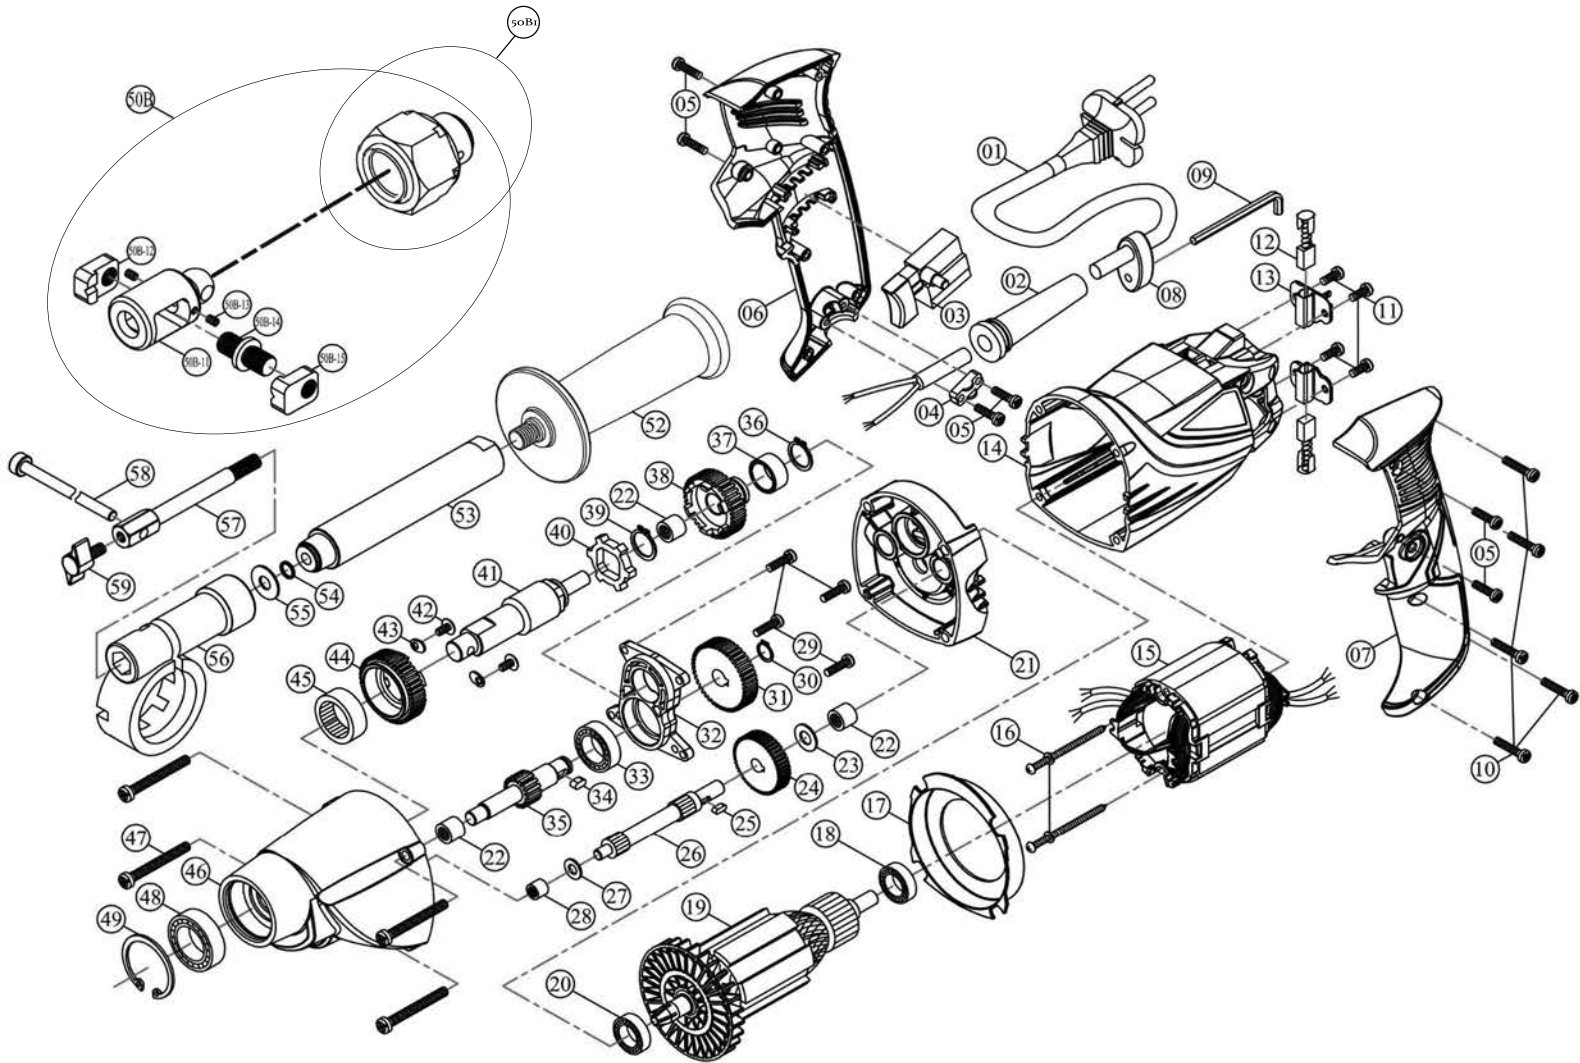

Tapper GSMPRO M18