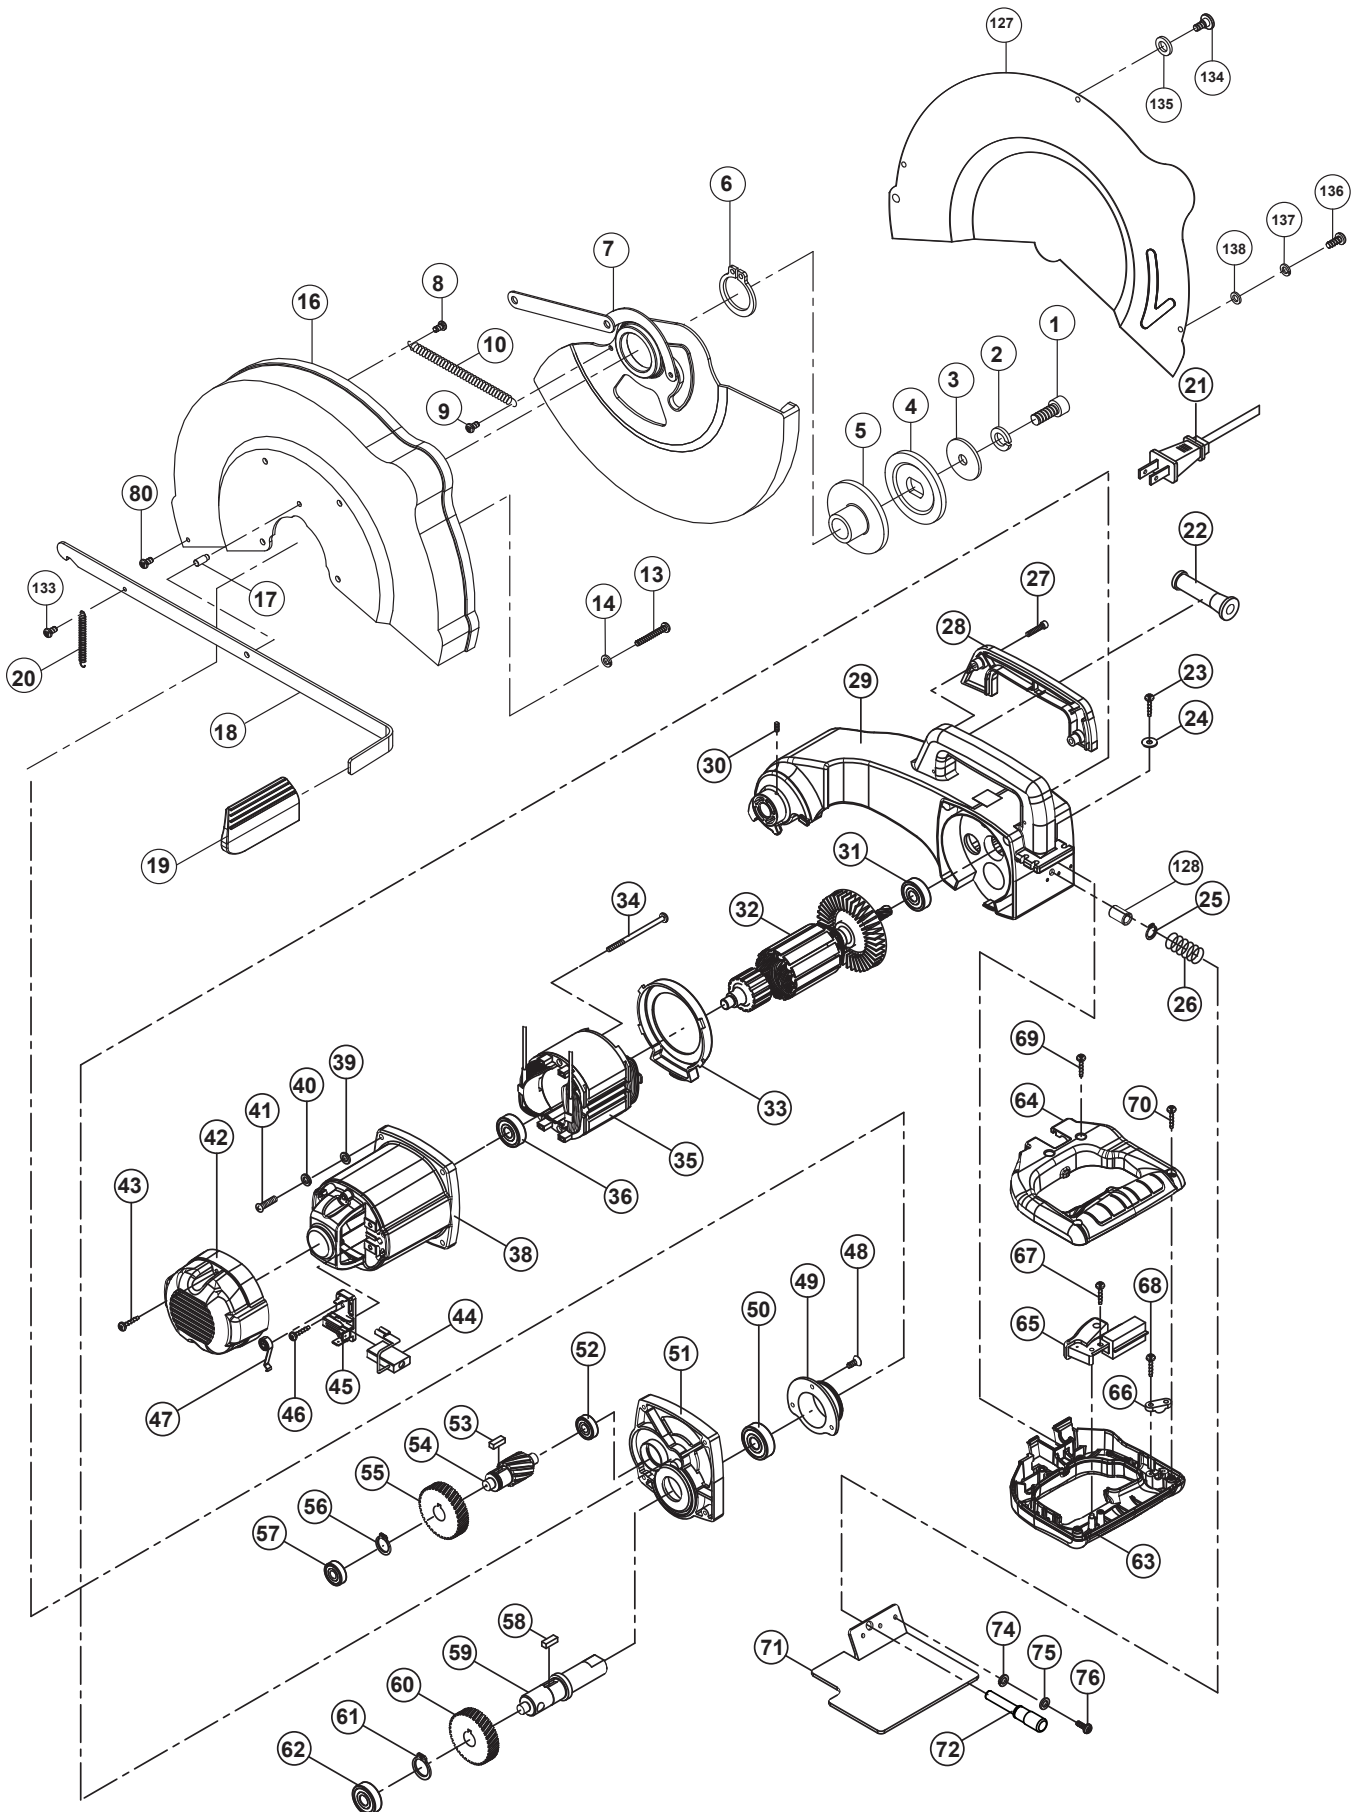

Premium Dry Cutter 9430 T3

Premium Dry Cutter 9430 T3

ITEM	PART NO	Q'TY	PART NAME	Price in € excl. VAT
1--5	2104004SET	1	Flange set : 1 x Hex.Socket Hd. Screw, 1x Spring	52,50 €
6	2203420	1	Retaining Ring C-42	2,40 €
7	1501175	1	Safety Cover Set	55,50 €
8	2412007-1	1	Pan Hd, Screw M4x7	0,90 €
9	2412007-1	1	Pan Hd, Screw M4x7	0,90 €
10	2207148	1	Tension Spring	1,70 €
11	2207143	1	Spring	1,50 €
12	2443006	1	Hex.Socket No Hd.Screw M5x6	1,50 €
13	2413035	4	Pan Hd, Screw M5x35	1,10 €
14	2222050	4	Spring Washer Ø5	0,90 €
15	2106578	1	Setting Nut	4,50 €
16	3005194	1	Blade Cover	44,50 €
17	2106580	1	Supprot Pin	1,30 €
18	1209641	1	Arm Lock Plate	23,10 €
19	1606179	1	Rubber	6,80 €
20	2207146	1	Tension Spring	1,30 €
21	1106002	1	Power Supply Cord With Plug VDE (230V)	42,90 €
22	1604242	1	Cord Guard (230V)	3,80 €
23	2493020	2	Tapping Screw TS5x20	0,90 €
24	1209352	2	Flat Washer Ø5x14	0,60 €
25	2205043	1	Crescent Ring C-8	146.) 2106593SET
26	2207151	1	Spring	146.) 2106593SET
27	2452016	2	Hex,Socket Hd, Screw M4x16	0,80 €
28	1604351	1	Handle Cover	4,70 €
29	3005179	1	Gear Housing	137,00 €
30	2442010	1	Hex,Socket No Hd, Screw M4x10	0,80 €
31	0605012	1	Ball Bearing 6202-LUZ	23,10 €
32	1803086	1	Armature Assembly (115V)	140,50 €
32	1804086	1	Armature Assembly (230V)	140,50 €
33	1201042	1	Fan Guide	4,10 €
34	2493080	2	Tapping Screw TS5x80	2,30 €
35	1001071-1	1	Field Assembly (115V)	120,70 €
35	1002071-2	1	Field Assembly (230V)	120,70 €
36	0602010	1	Ball Bearing 6200-ZZ	23,10 €
37	2106577	1	Fence Guide Spindle	36,10 €
38	1607103	1	Motor Housing	23,70 €
39	2223050	4	Flat Washer Ø5	0,30 €
40	2222050	4	Spring Washer Ø5	0,90 €
41	2413030	4	Pan, Hd, Screw M5x30	1,10 €
42	1604340	1	Rear cover	8,70 €
43	2492018	2	Tapping Screw TS4x18	0,70 €
44	0901038-2	1	Carbon Brush SET (2 Pieces) (230V)	23,10 €
45	0903059	2	Carbon Brush Holder	142.) 0903059SET
46	2492012	4	Tapping Screw TS4x12	142.) 0903059SET
47	0904006	2	Spring	142.) 0903059SET
48	2422010	3	Counter Sunk Hd, Screw M4x10	0,70 €
49	2106372-1	1	Safety Cover Guide	23,10 €
50	0606064	1	Ball Bearing 6204-LU	23,10 €
51	3004077	1	Front Cover	23,10 €
52	0601010	1	Ball Bearing 6200-Z	10,40 €
53	2202050	1	Square Key	1,50 €
54	1906032	1	Gear Shaft	38,70 €
55	1905079	1	Gear	40,50 €
56	2203180	1	Retaining Ring C-18	1,10 €
57	0601005	1	Ball Bearing 6000Z	9,60 €
58	2202052	1	Square Key 5x5x12	1,20 €
59	2004122	1	Spindle Ø26xØ21x104,2	30,40 €
60	1905078	1	Square Gear	36,50 €
61	2203210	1	Retaining Ring C-21	1,10 €
62	0601010	1	Ball Bearing 6200-Z	10,40 €
63/64	1601048-1S	1	Switch Handle (230V)	143.) 1601048-1SET
65	0704097	1	Switch (230V)	144.) 0704097SET
66	1604018	1	Strain Relief 25x10x7	1,40 €
67	2492010	1	Tapping Screw TS4x10	144.) 0704097SET
68	2492014	2	Tapping Screw TS4x14	0,70 €
69	2492028	2	Tapping Screw TS4x28	143.) 1601048-1SET
70	2492016	2	Tapping Screw TS4x16	143.) 1601048-1SET
71	1604077N	1	Protection Plate	145.) 1604077NSET