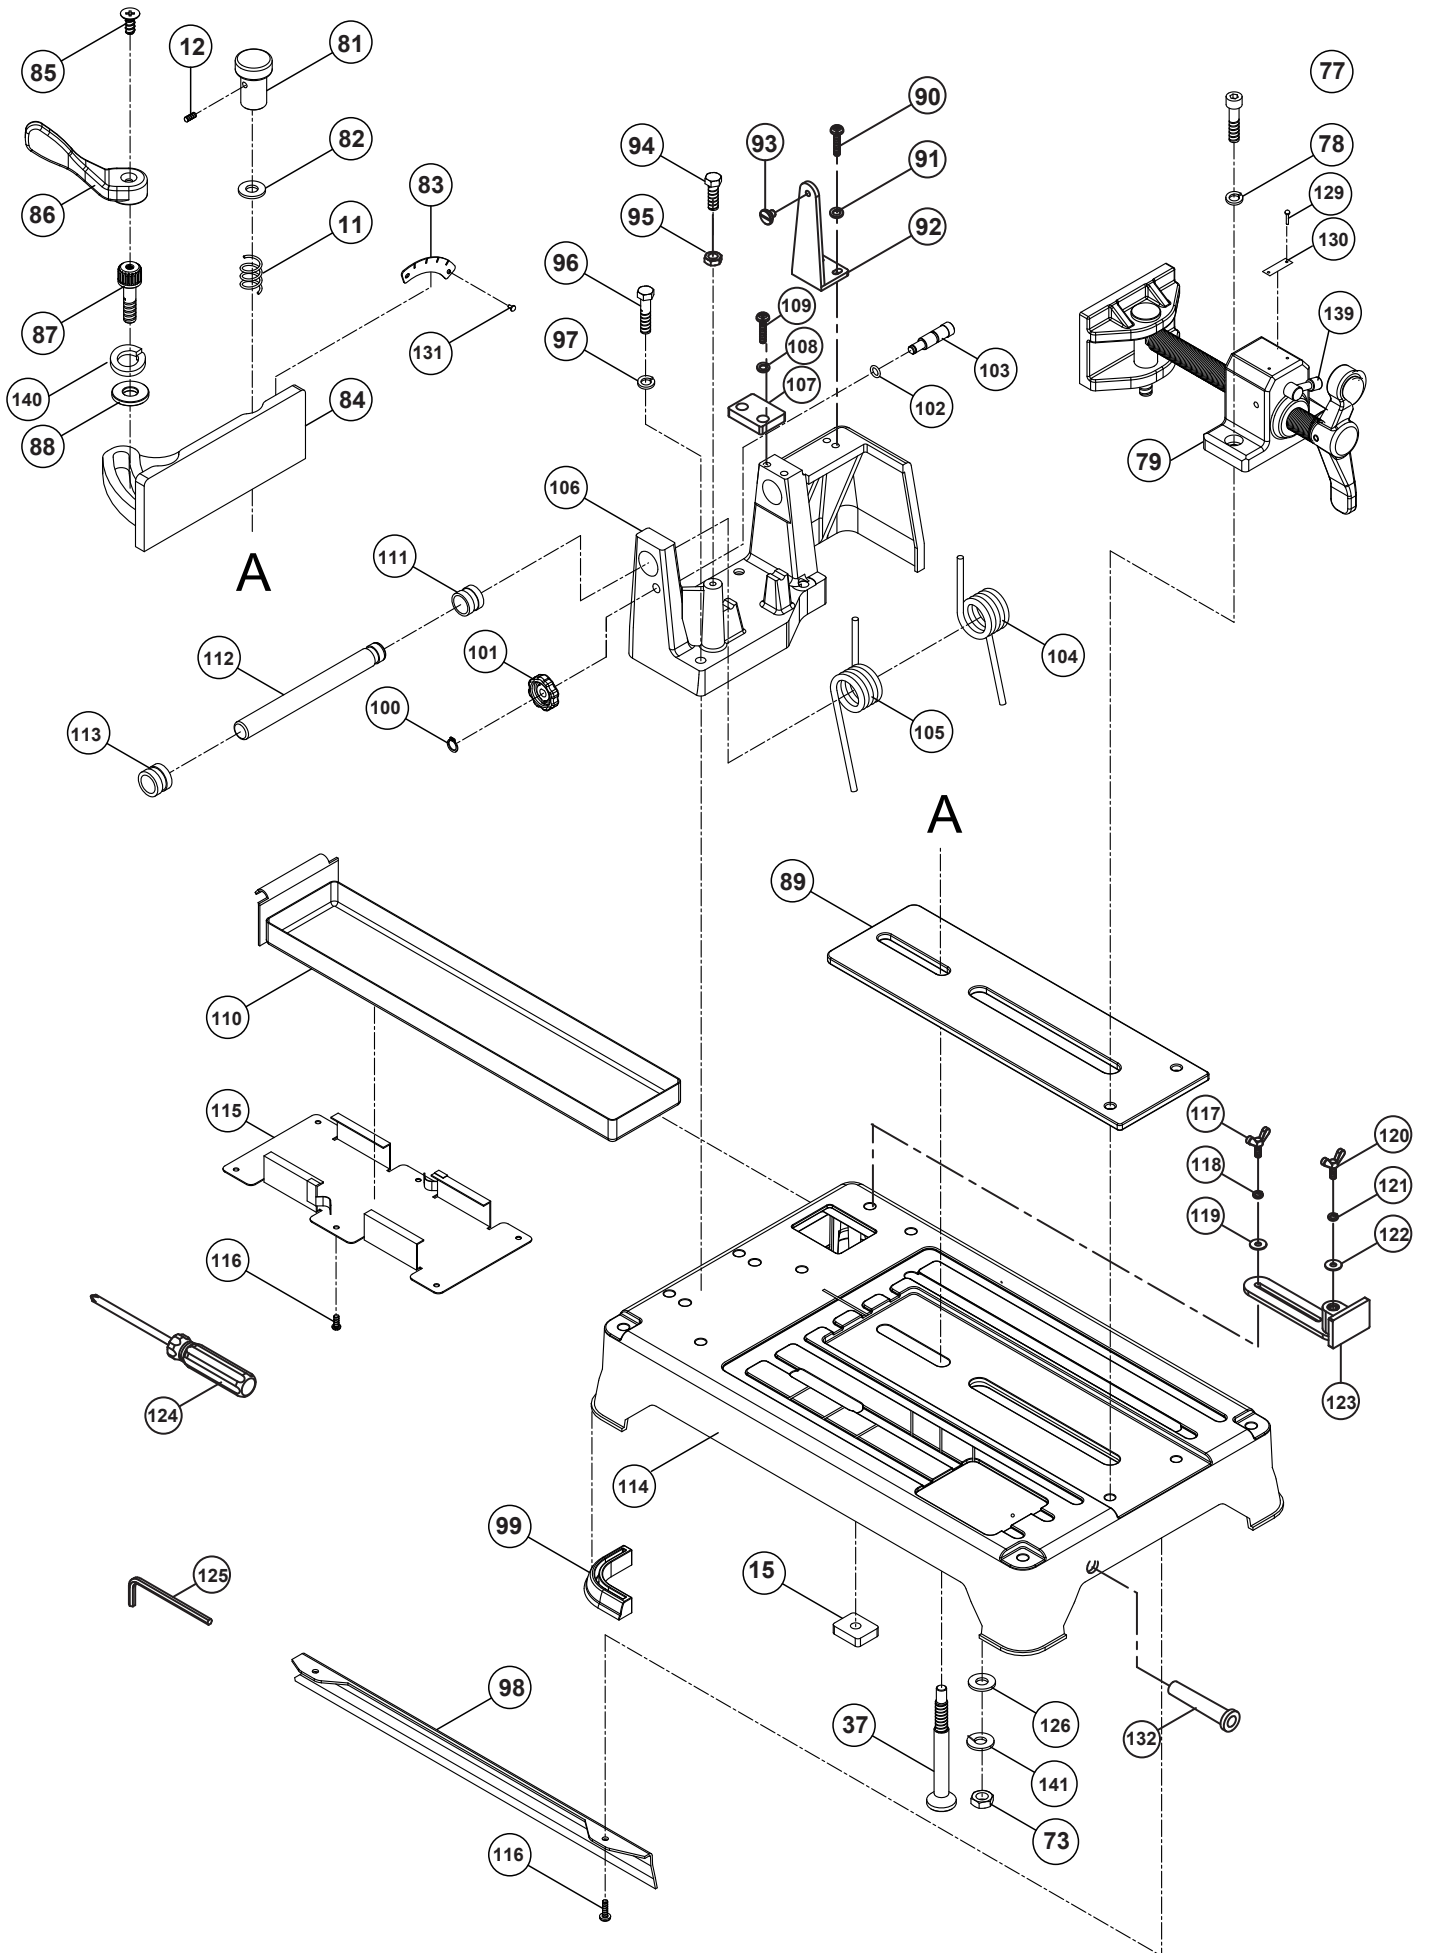

Premium Dry Cutter 9430 T3

Premium Dry Cutter 9430 T3

ITEM	PART NO	Q'TY	PART NAME	Price in € excl. VAT
1--5	2104004SET	1	Flange set : 1 x Hex.Socket Hd. Screw, 1x Spring	52,50 €
6	2203420	1	Retaining Ring C-42	2,40 €
7	1501175	1	Safety Cover Set	55,50 €
8	2412007-1	1	Pan Hd, Screw M4x7	0,90 €
9	2412007-1	1	Pan Hd, Screw M4x7	0,90 €
10	2207148	1	Tension Spring	1,70 €
11	2207143	1	Spring	1,50 €
12	2443006	1	Hex.Socket No Hd.Screw M5x6	1,50 €
13	2413035	4	Pan Hd, Screw M5x35	1,10 €
14	2222050	4	Spring Washer Ø5	0,90 €
15	2106578	1	Setting Nut	4,50 €
16	3005194	1	Blade Cover	44,50 €
17	2106580	1	Supprot Pin	1,30 €
18	1209641	1	Arm Lock Plate	23,10 €
19	1606179	1	Rubber	6,80 €
20	2207146	1	Tension Spring	1,30 €
21	1106002	1	Power Supply Cord With Plug VDE (230V)	42,90 €
22	1604242	1	Cord Guard (230V)	3,80 €
23	2493020	2	Tapping Screw TS5x20	0,90 €
24	1209352	2	Flat Washer Ø5x14	0,60 €
25	2205043	1	Crescent Ring C-8	146.) 2106593SET
26	2207151	1	Spring	146.) 2106593SET
27	2452016	2	Hex,Socket Hd, Screw M4x16	0,80 €
28	1604351	1	Handle Cover	4,70 €
29	3005179	1	Gear Housing	137,00 €
30	2442010	1	Hex,Socket No Hd, Screw M4x10	0,80 €
31	0605012	1	Ball Bearing 6202-LUZ	23,10 €
32	1803086	1	Armature Assembly (115V)	140,50 €
32	1804086	1	Armature Assembly (230V)	140,50 €
33	1201042	1	Fan Guide	4,10 €
34	2493080	2	Tapping Screw TS5x80	2,30 €
35	1001071-1	1	Field Assembly (115V)	120,70 €
35	1002071-2	1	Field Assembly (230V)	120,70 €
36	0602010	1	Ball Bearing 6200-ZZ	23,10 €
37	2106577	1	Fence Guide Spindle	36,10 €
38	1607103	1	Motor Housing	23,70 €
39	2223050	4	Flat Washer Ø5	0,30 €
40	2222050	4	Spring Washer Ø5	0,90 €
41	2413030	4	Pan, Hd, Screw M5x30	1,10 €
42	1604340	1	Rear cover	8,70 €
43	2492018	2	Tapping Screw TS4x18	0,70 €
44	0901038-2	1	Carbon Brush SET (2 Pieces) (230V)	23,10 €
45	0903059	2	Carbon Brush Holder	142.) 0903059SET
46	2492012	4	Tapping Screw TS4x12	142.) 0903059SET
47	0904006	2	Spring	142.) 0903059SET
48	2422010	3	Counter Sunk Hd, Screw M4x10	0,70 €
49	2106372-1	1	Safety Cover Guide	23,10 €
50	0606064	1	Ball Bearing 6204-LU	23,10 €
51	3004077	1	Front Cover	23,10 €
52	0601010	1	Ball Bearing 6200-Z	10,40 €
53	2202050	1	Square Key	1,50 €
54	1906032	1	Gear Shaft	38,70 €
55	1905079	1	Gear	40,50 €
56	2203180	1	Retaining Ring C-18	1,10 €
57	0601005	1	Ball Bearing 6000Z	9,60 €
58	2202052	1	Square Key 5x5x12	1,20 €
59	2004122	1	Spindle Ø26xØ21x104,2	30,40 €
60	1905078	1	Square Gear	36,50 €
61	2203210	1	Retaining Ring C-21	1,10 €
62	0601010	1	Ball Bearing 6200-Z	10,40 €
63/64	1601048-1S	1	Switch Handle (230V)	143.) 1601048-1SET
65	0704097	1	Switch (230V)	144.) 0704097SET
66	1604018	1	Strain Relief 25x10x7	1,40 €
67	2492010	1	Tapping Screw TS4x10	144.) 0704097SET
68	2492014	2	Tapping Screw TS4x14	0,70 €
69	2492028	2	Tapping Screw TS4x28	143.) 1601048-1SET
70	2492016	2	Tapping Screw TS4x16	143.) 1601048-1SET
71	1604077N	1	Protection Plate	145.) 1604077NSET