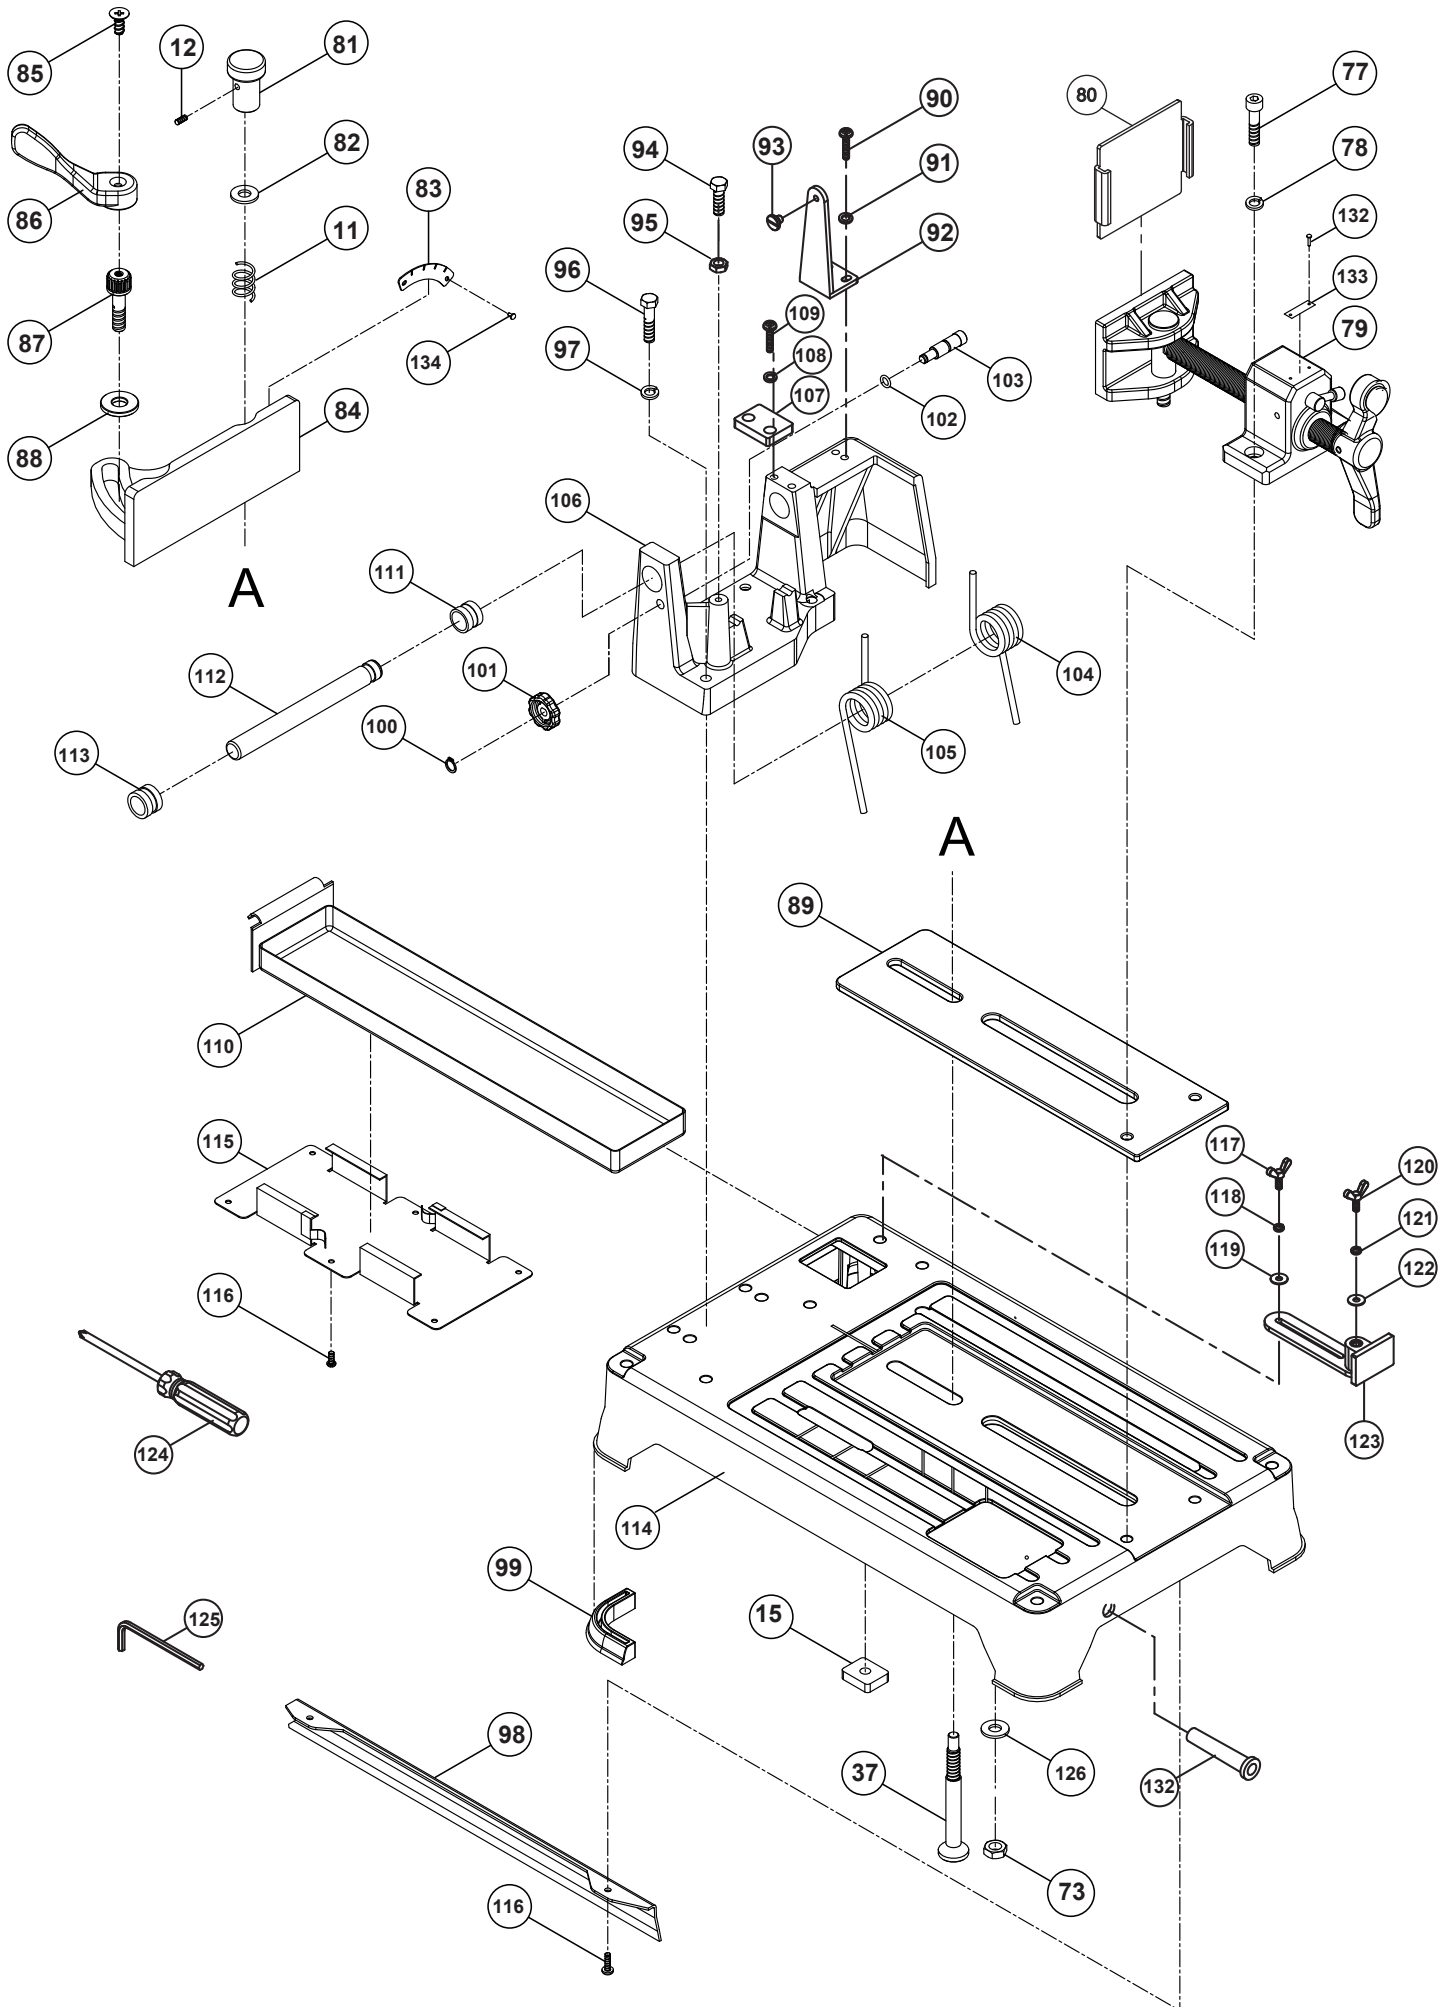

Premium Super Dry Cutter 9435 T3

Premium Super Dry Cutter 9435 T3

ITEM	PART NO	Q'TY	PART NAME	Price in € excl. VAT
1--5	2104004SET	1	Flange set : 1 x Hex.Socket Hd. Screw, 1x Spring	52,50 €
6	2203420	1	Retaining Ring	C-42 2,40 €
7	1501170	1	Safety Cover Set	T2 / T3 64,60 €
8	1501177	2	Supporting Set	T2 / T3 133.) 1501177SET
9	2412007-1	1	Pan Hd. Screw	M4x7 0,90 €
10	2207148	1	Tension Spring	Ø0.7* Ø6*100 1,70 €
11	2207143	1	Spring	1,50 €
12	2443006	1	Hex. Socket No Hd. Screw	M5x6 1,50 €
13	2413035	4	Pan Hd. Screw	M5x35 1,10 €
14	2222050	4	Spring Washer	Ø5 0,90 €
15	2106578	1	Setting Nut	4,50 €
16	1501163	1	Blade Cover	112,30 €
17	2106580	1	Support Pin	1,30 €
18	1209641	1	Arm Lock Plate	23,10 €
19	1606179	1	Rubber	6,80 €
20	2207147	1	Tension Spring	0,70 €
21	1114012	1	Power Supply Cord With Plug	(115V) US Version 28,10 €
21	1106002	1	Power Supply Cord With Plug	(230V) 42,90 €
22	1604242	1	Cord Guard	(230V) / (115V) 3,80 €
23	2493020	2	Tapping Screw	TS5x20 0,90 €
24	1209352	2	Flat Washer	Ø5xØ14 0,60 €
25	2205043	1	Crescent Ring	C-8 138.) 2106593SET
26	2207151	1	Spring	138.) 2106593SET
27	2452016	2	Hex.Socket Hd. Screw	M4x16 0,80 €
28	1604351	1	Handle Cover	4,70 €
29	3005179	1	Gear Housing	137,00 €
30	2442010	1	Hex. Socket No Hd. Screw	M4x10 0,80 €
31	0605012	1	Ball Bearing	6202LUZ 23,10 €
32	1803090	1	Armature Assembly	(115V) 134,30 €
32	1804090	1	Armature Assembly	(230V) 140,50 €
33	1201042	1	Fan Guide	Ø70x11 4,10 €
34	2493080	2	Tapping Screw	TS5x80 2,30 €
35	1001126	1	Field Assembly	(115V) 116,10 €
35	1002126	1	Field Assembly	(230V) 125,40 €
36	0602010	1	Ball Bearing	6200-ZZ 23,10 €
37	2106577	1	Fence Guide Spindle	36,10 €
38	1607103	1	Motor Housing	23,70 €
39	2223050	4	Flat Washer	Ø5 0,30 €
40	2222050	4	Spring Washer	Ø5 0,90 €
41	2413030	4	Pan. Hd. Screw	M5x30 1,10 €
42	1604340	1	Rear cover	98x112x56 8,70 €
43	2492018	2	Tapping Screw	TS4x18 0,70 €
44	0901038-2	1	Carbon Brush SET (2 Pieces)	23,10 €
45	0903059	2	Carbon Brush Holder	134.) 0903059SET
46	2492012	4	Tapping Screw	TS4x12 134.) 0903059SET
47	0904006	2	Spring	134.) 0903059SET
48	2422010	3	Counter Sunk Hd. Screw	M4x10 0,70 €
49	2106372-1	1	Safety Cover Guide	Ø42xØ36x19.5 23,10 €
50	0606064	1	Ball Bearing	6204-LU 23,10 €
51	3004077	1	Front Cover	(230V) 23,10 €
52	0601010	1	Ball Bearing	6200-Z 10,40 €
53	2202050	1	Square Key	1,50 €
54	1906043	1	Gear Shaft	(230V) RPM1300 26,10 €
55	1905079	1	Gear	40,50 €
56	2203180	1	Retaining Ring	C-18 1,10 €
57	0601005	1	Ball Bearing	6000Z 9,60 €
58	2202052	1	Square Key	5x5x12 1,20 €
59	2004122	1	Spindle	Ø26xØ21x104.2 30,40 €
60	1905145	1	Gear	(230V) RPM1300 40,10 €
61	2203210	1	Retaining Ring	C-21 1,10 €
62	0601010	1	Ball Bearing	6200-Z 10,40 €
63/64	1601048-1S	1	Switch Handle	(230V) 135.) 1601048-1SET
65	0704097	1	Switch	(230V) 136.) 0704097SET
66	1604018	1	Strain Relief	1,40 €
67	2492010	1	Tapping Screw	TS4x10 136.) 0704097SET
68	2492014	2	Tapping Screw	TS4x14 0,70 €
69	2492028	2	Tapping Screw	TS4x28 135.) 1601048-1SET
70	2492016	2	Tapping Screw	TS4x16 135.) 1601048-1SET