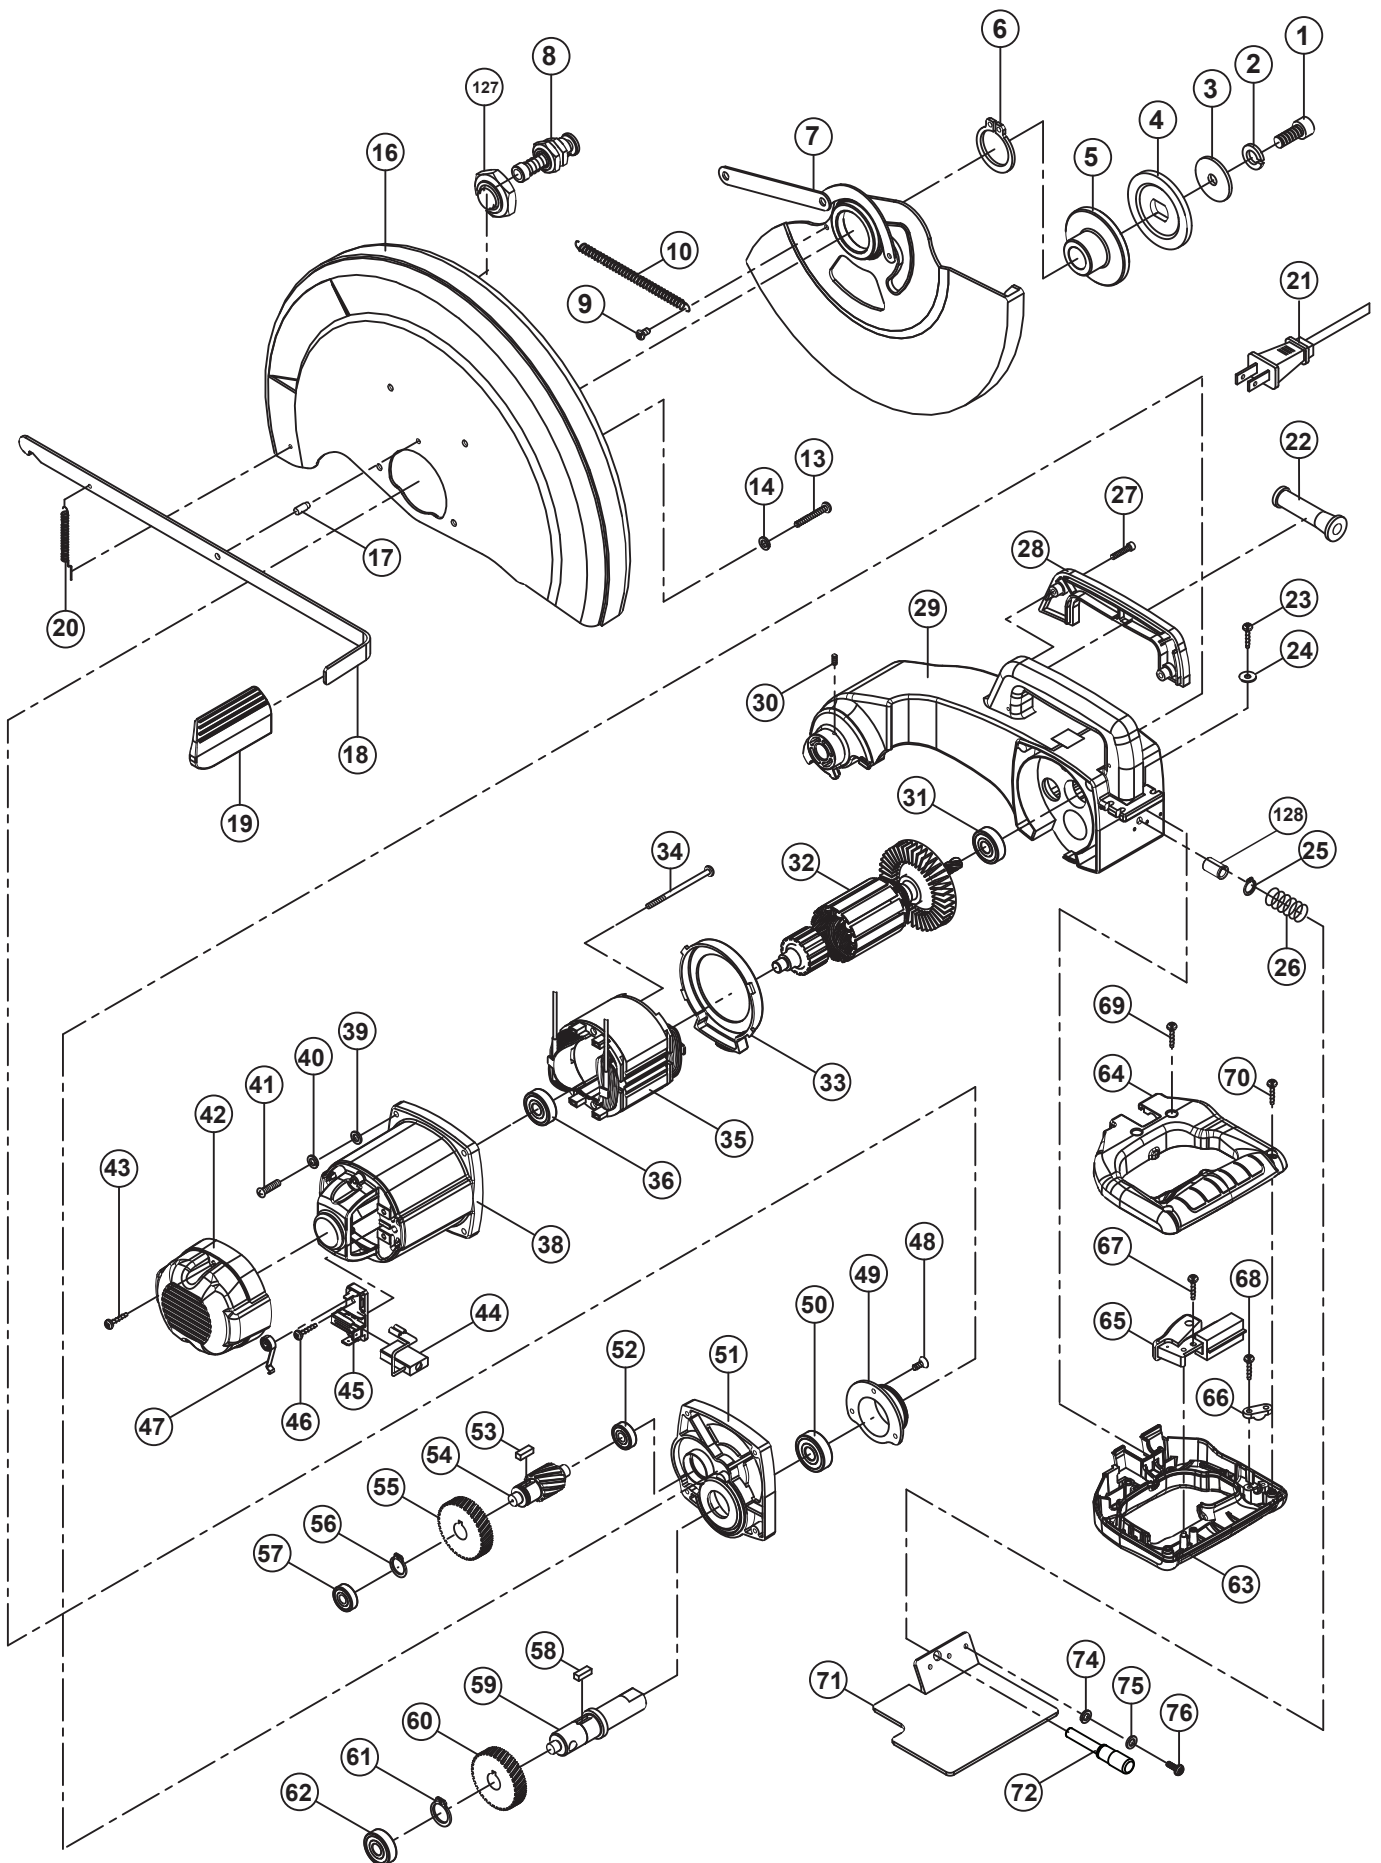

Premium Super Dry Cutter 9435 T3

Premium Super Dry Cutter 9435 T3

ITEM	PART NO	Q'TY	PART NAME	Price in € excl. VAT
1--5	2104004SET	1	Flange set : 1 x Hex.Socket Hd. Screw, 1x Spring	52,50 €
6	2203420	1	Retaining Ring	C-42 2,40 €
7	1501170	1	Safety Cover Set	T2 / T3 64,60 €
8	1501177	2	Supporting Set	T2 / T3 133.) 1501177SET
9	2412007-1	1	Pan Hd. Screw	M4x7 0,90 €
10	2207148	1	Tension Spring	Ø0.7* Ø6*100 1,70 €
11	2207143	1	Spring	1,50 €
12	2443006	1	Hex. Socket No Hd. Screw	M5x6 1,50 €
13	2413035	4	Pan Hd. Screw	M5x35 1,10 €
14	2222050	4	Spring Washer	Ø5 0,90 €
15	2106578	1	Setting Nut	4,50 €
16	1501163	1	Blade Cover	112,30 €
17	2106580	1	Support Pin	1,30 €
18	1209641	1	Arm Lock Plate	23,10 €
19	1606179	1	Rubber	6,80 €
20	2207147	1	Tension Spring	0,70 €
21	1114012	1	Power Supply Cord With Plug	(115V) US Version 28,10 €
21	1106002	1	Power Supply Cord With Plug	(230V) 42,90 €
22	1604242	1	Cord Guard	(230V) / (115V) 3,80 €
23	2493020	2	Tapping Screw	TS5x20 0,90 €
24	1209352	2	Flat Washer	Ø5xØ14 0,60 €
25	2205043	1	Crescent Ring	C-8 138.) 2106593SET
26	2207151	1	Spring	138.) 2106593SET
27	2452016	2	Hex.Socket Hd. Screw	M4x16 0,80 €
28	1604351	1	Handle Cover	4,70 €
29	3005179	1	Gear Housing	137,00 €
30	2442010	1	Hex. Socket No Hd. Screw	M4x10 0,80 €
31	0605012	1	Ball Bearing	6202LUZ 23,10 €
32	1803090	1	Armature Assembly	(115V) 134,30 €
32	1804090	1	Armature Assembly	(230V) 140,50 €
33	1201042	1	Fan Guide	Ø70x11 4,10 €
34	2493080	2	Tapping Screw	TS5x80 2,30 €
35	1001126	1	Field Assembly	(115V) 116,10 €
35	1002126	1	Field Assembly	(230V) 125,40 €
36	0602010	1	Ball Bearing	6200-ZZ 23,10 €
37	2106577	1	Fence Guide Spindle	36,10 €
38	1607103	1	Motor Housing	23,70 €
39	2223050	4	Flat Washer	Ø5 0,30 €
40	2222050	4	Spring Washer	Ø5 0,90 €
41	2413030	4	Pan. Hd. Screw	M5x30 1,10 €
42	1604340	1	Rear cover	98x112x56 8,70 €
43	2492018	2	Tapping Screw	TS4x18 0,70 €
44	0901038-2	1	Carbon Brush SET (2 Pieces)	23,10 €
45	0903059	2	Carbon Brush Holder	134.) 0903059SET
46	2492012	4	Tapping Screw	TS4x12 134.) 0903059SET
47	0904006	2	Spring	134.) 0903059SET
48	2422010	3	Counter Sunk Hd. Screw	M4x10 0,70 €
49	2106372-1	1	Safety Cover Guide	Ø42xØ36x19.5 23,10 €
50	0606064	1	Ball Bearing	6204-LU 23,10 €
51	3004077	1	Front Cover	(230V) 23,10 €
52	0601010	1	Ball Bearing	6200-Z 10,40 €
53	2202050	1	Square Key	1,50 €
54	1906043	1	Gear Shaft	(230V) RPM1300 26,10 €
55	1905079	1	Gear	40,50 €
56	2203180	1	Retaining Ring	C-18 1,10 €
57	0601005	1	Ball Bearing	6000Z 9,60 €
58	2202052	1	Square Key	5x5x12 1,20 €
59	2004122	1	Spindle	Ø26xØ21x104.2 30,40 €
60	1905145	1	Gear	(230V) RPM1300 40,10 €
61	2203210	1	Retaining Ring	C-21 1,10 €
62	0601010	1	Ball Bearing	6200-Z 10,40 €
63/64	1601048-1S	1	Switch Handle	(230V) 135.) 1601048-1SET
65	0704097	1	Switch	(230V) 136.) 0704097SET
66	1604018	1	Strain Relief	1,40 €
67	2492010	1	Tapping Screw	TS4x10 136.) 0704097SET
68	2492014	2	Tapping Screw	TS4x14 0,70 €
69	2492028	2	Tapping Screw	TS4x28 135.) 1601048-1SET
70	2492016	2	Tapping Screw	TS4x16 135.) 1601048-1SET