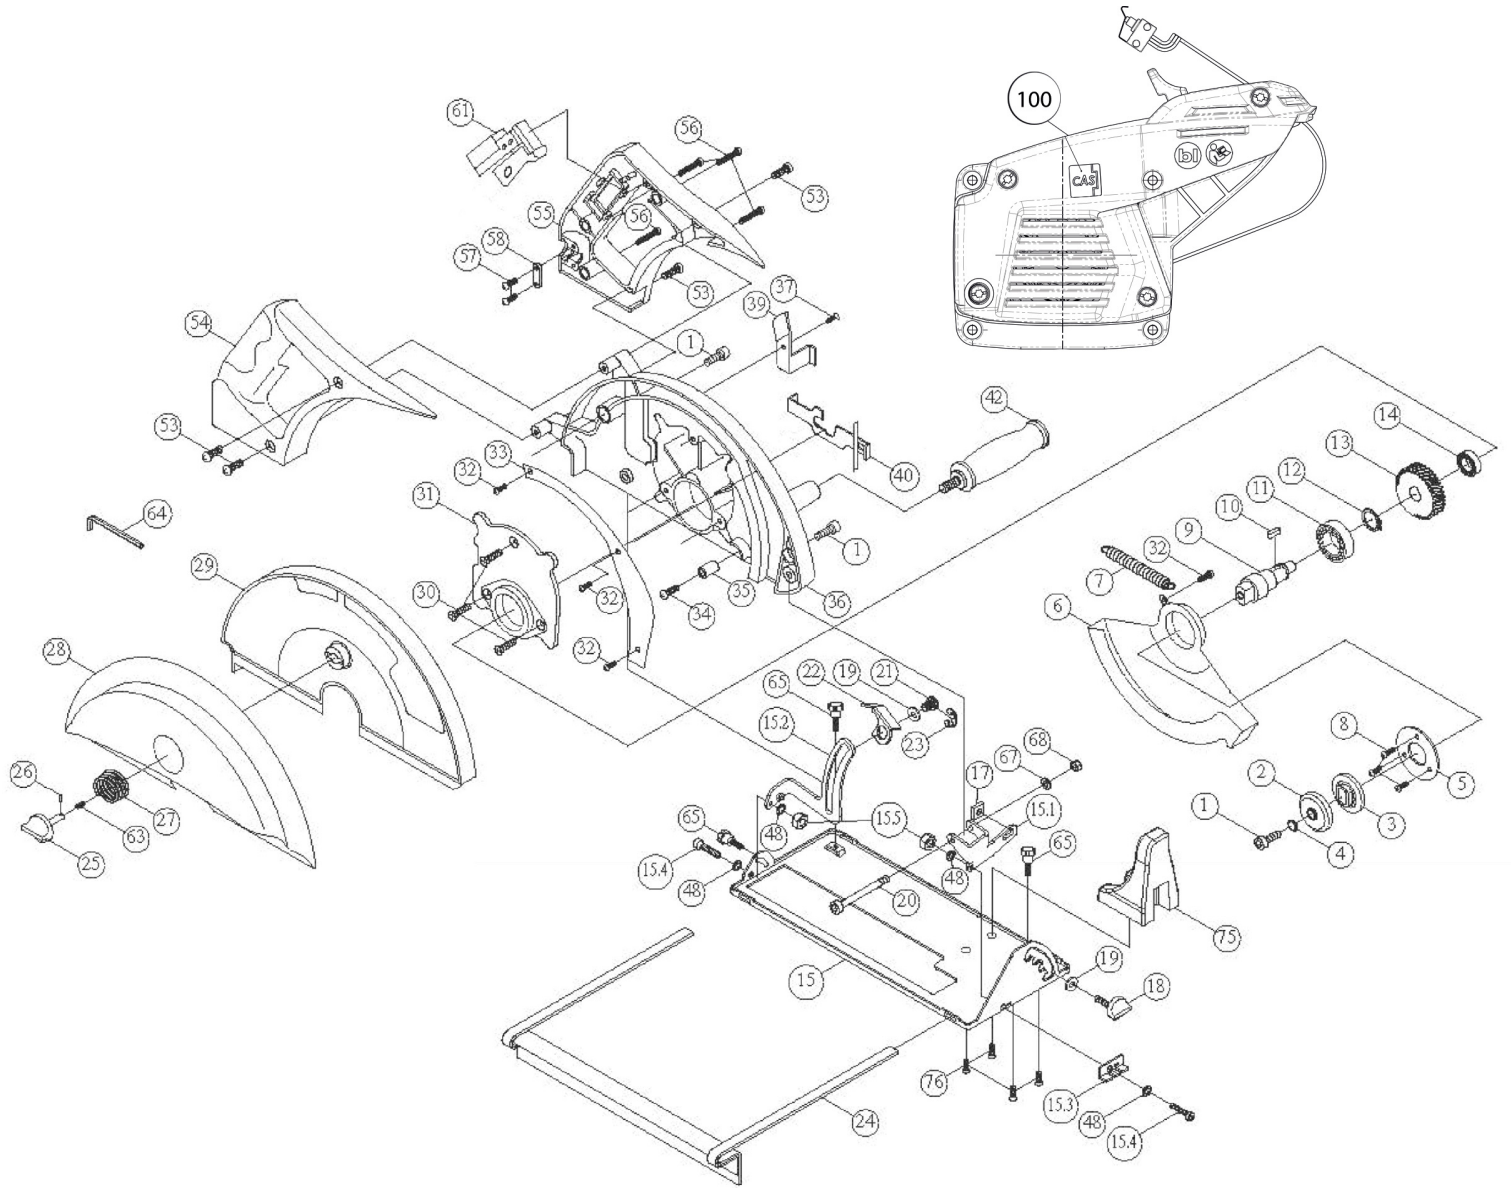

Hand Dry Cutter 8203E

ITEM	PART NO	Q'TY	PART NAME		Price in € excl. VAT
1-4.)	JEP23003SET	1	1 x ARBOR BOLT, 1 x OUTER ARBOR FLANGE, 1x INNER FLANGE, 1x FLAT WASHER		23.10 €
5.)	JEP23005	1	BEARING COVER PLATE		80.) JEP23005SET
6.)	JEP20006	1	LOWER RETRACTING BLADE GUARD (8")(SILVER)		81.) JEP20006SET
7.)	JEP23007	1	SPRING (Ø0.5xØ4x65T)	Ø0.5 x Ø4 x 65T	81.) JEP20006SET
8.)	JEP23008	3	PAN HEAD SCREW	M4 x 8	80.) JEP23005SET
9.)	JEP20009	1	SPINDLE (49.8MM)		23.10 €
10.)	JEP20010	1	PARALLEL KEY (5x5x12)	M5 x 12	1.70 €
11.)	JEP23011	1	BALL BEARING (6202)	6202-2NSE NACHI	23.10 €
12.)	JEP23012	1	EXTERNAL CIRCLIP (S-15)	S-15	0.60 €
13.)	JEP20013	1	OUTPUT GEAR (M1.0x41T)	41T	32.00 €
14.)	JEP23014	1	BALL BEARING (608)	608 zz NMB	7.30 €
15.)	JEP20015	1	BASE ASSEMBLY		70.20 €
15-1.)	JEP20015N1	1	BASE		82.) JEP20015N1SET
15-2.)	JEP23015N1	1	PIVOT BRACKET		83.) JEP23015N1SET
15-3.)	JEP20015N2	1	DEPTH ADJUSTMENT TRACK		84.) JEP20015N3SET
15-4.)	JEP23015N3	1	SIGHTING NOTCH		83.) JEP23015N1SET 84.) JEP20015N3SET
15-5.)	JEP23015N4	2	SOCKET CAP SCREW (M5x16xP0.8)	M5 x 16	83.) JEP23015N1SET
15-6.)	JEP23015N5	2	NYLOCK NUT (M5xP0.8)	M5	0.60 €
17.)	JEP23017	1	BEVEL LOCKING BLOCK		82.) JEP20015N1SET
18.)	JEP23018	1	BEVEL LOCK KNOB (M8x12)(ORANGE-021C)		4.00 €
19.)	JEP23019N	1	FLAT WASHER (Ø11.5xØ24x2.5)(BLACK)	Ø11.5 x Ø24 x 2.5	85.) JEP23022SET
20.)	JEP23020	1	SOCKET CAP SCREW-PARTIAL THREAD	M6 x 40 x 9mm	82.) JEP20015N1SET
21.)	JEP23021	1	DEPTH LOCK PIN (M8x12)	M8 x 12	85.) JEP23022SET
22.)	JEP23022	1	DEPTH LOCK LEVER		85.) JEP23022SET
23.)	JEP23023	1	E-CLIP (E-10)	E-10	85.) JEP23022SET
24.)	JEP20024	1	RIP FENCE		18.00 €
25.)	JEP23025	1	COVER LOCK KNOB (Ø8x26)(ORANGE-021C)	Ø8 x 26	86.) JEP20028SET
26.)	JEP23026	1	PIN (Ø4x14)	Ø4 x 14	86.) JEP20028SET
27.)	JEP23027	1	SPRING (Ø2.3x4T)	Ø2.3 x 4T	86.) JEP20028SET
28.)	JEP20028	1	OUTER BLADE COVER (8")		86.) JEP20028SET
29.)	JEP20029	1	INNER BLADE COVER (8")(ORANGE-021C)		45.00 €
30.)	JEP23030N	3	TRUSS HEAD MACHINE SCREW (M5x15xP0.8)	M5 x 15	87.) JEP20031SET
31.)	JEP20031	1	GEAR PLATE (8")		87.) JEP20031SET
32.)	JEP23032	4	PANHEAD MACHINE SCREW (M4x6xP0.7)	M4 x 6	81.) JEP20006SET 88.) JEP20033SET
33.)	JEP20033	1	DUST COVER PLATE (8')		88.) JEP20033SET
34.)	JEP23034	1	PANHEAD MACHINE SCREW (M6x16xP1.0)	M6 x 16	0.60 €
35.)	JEP23035	1	BUMP STOP		1.20 €
36.)	JEP20036	1	GEAR HOUSING (8")(SILVER)		139.80 €
37.)	JEP23037	4	FLAT HEAD MACHINE SCREW (M4x8xP0.7)	M4 x 8	0.60 €
39.)	JEP20039	1	MOTOR CABLE COVER PLATE (8')(BLACK)		1.70 €
40.)	JEP23040	1	BLADE LOCK COVER		10.70 €
48.)	JEP23048	8	FLAT WASHER (Ø5xØ12x1)	Ø5 x Ø12 x 1	82.) JEP20015N1SET 83.) JEP23015N1SET 84.) JEP20015N3SET
53.)	JEP23053	4	PANHEAD MACHINE SCREW-W/WASHER	M5 x 16	0.60 €
54.)	JEP23054S	1	MAIN HANDLE SET (RIGHT+LEFT) (BLACK)		41.60 €
56.)	JEP23056	4	PANHEAD TAPPING SCREW-B (M4x25)	M4 x 25	0.60 €
61.)	JEP23061	1	SWITCH (110V&220V)	LOCK OFF	46.60 €
63.)	JEP23063	1	SOCKET SET SCREW (M4x4xP0.7)	M4 x 4	86.) JEP20028SET
64.)	JEP23064	1	SOCKET HEX KEY (M6)	M6	1.70 €
65.)	JEP23065N	3	AXLE BUSHING (M5x10xP0.8)	M5 x 10	1.20 €
67.)	JEP23067	2	FLAT WASHER (Ø6xØ13x1)	Ø6 x Ø13 x 1	82.) JEP20015N1SET
68.)	JEP23068	1	NYLOCK NUT (M6xP1.0)	M6	82.) JEP20015N1SET
75.)	JEP23075	1	SIDE HANDLE BASE BRACKET (SILVER)		90.) JEP23075SET
76.)	JEP23076	4	FLAT HEAD MACHINE SCREW (M5x10xP0.8)	M5 x 10	90.) JEP23075SET
77.)	JEP23079N	1	SOCKET CAP SCREW (M8x20xP1.25)	M8 x 20	0.60 €
78.)	JEP23078N	1	FLAT WASHER (Ø8xØ20x1)	Ø8 x Ø20 x 1	0.60 €
79-2.)	JEP23079N	1	PANHEAD TAPPING SCREW-B (M5x20)	M5 x 20	0.60 €
100.)	JEP230100E	1	MOTOR ENGINE ASSEMBLY		198.00 €