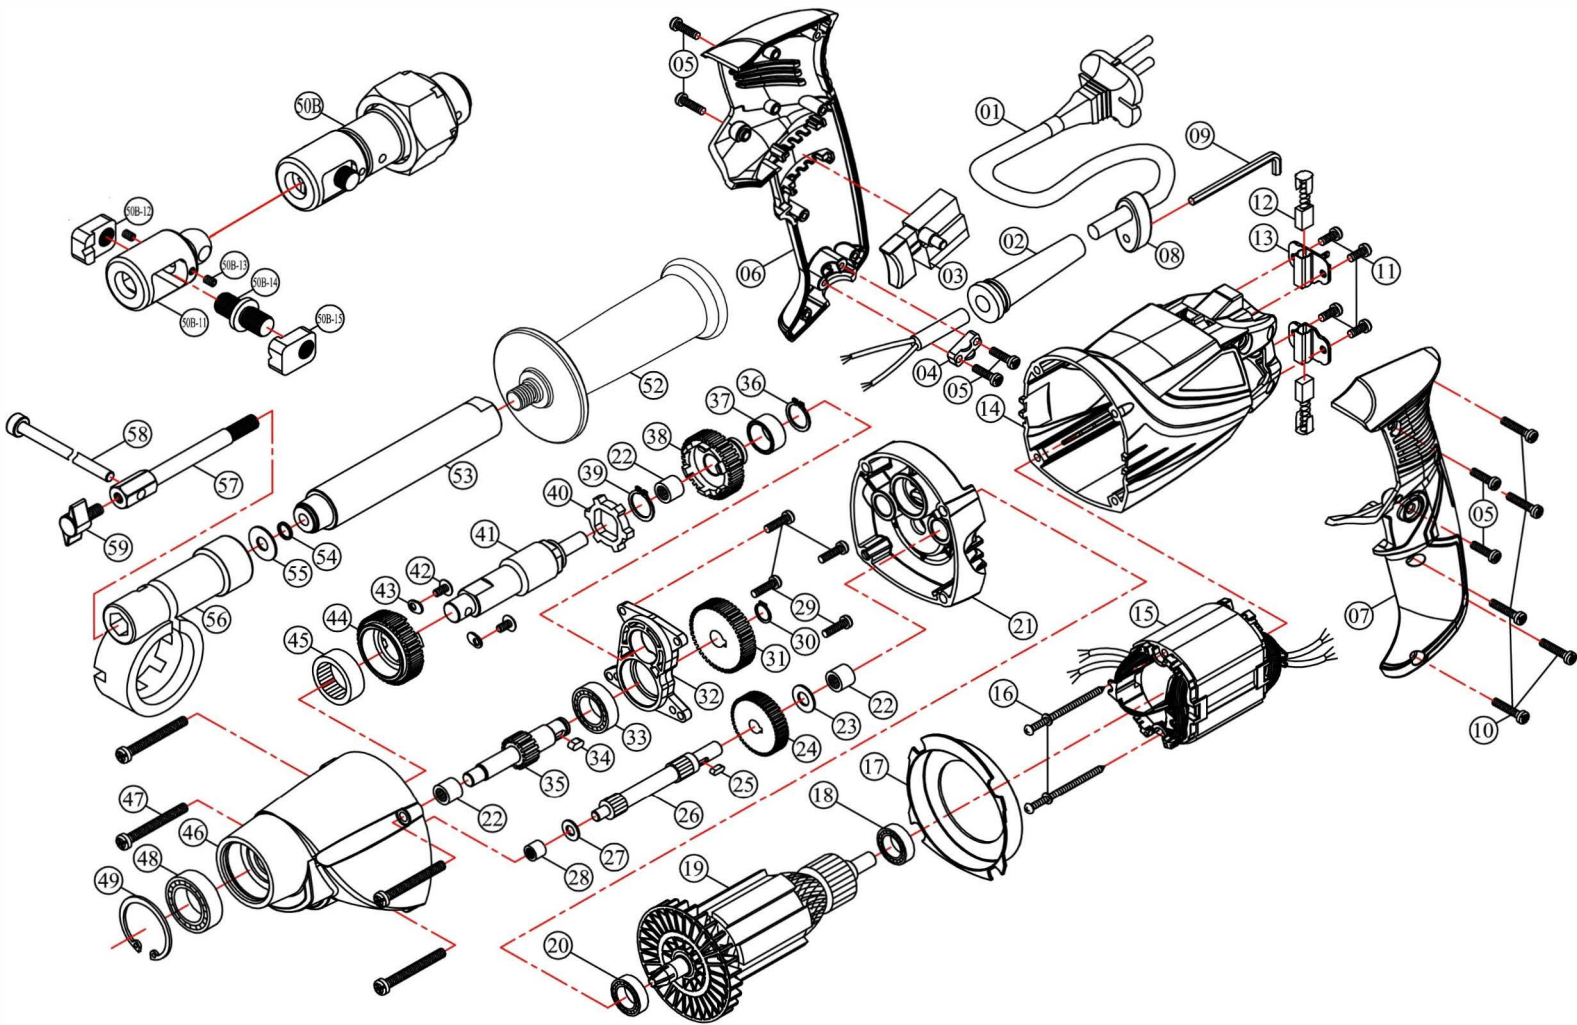

Tapper GSMPRO M18

ITEM	PART NO	Q'TY	PART NAME	Price in € excl. VAT	
1.)	MAGSM01US	1	POWER SUPPLY CABLE	16AX2CX3M SJTW 11	31.54 €
1.)	MAGSM01	1	POWER SUPPLY CABLE	0.75X2CX3M H05VVF	18.17 €
2.)	MAGSM02	1	CORD ARMOR		2.13 €
3.)	MAGSM03	1	TRIGGER SWITCH	TL08P	15.50 €
4.)	MAGSM04	1	CABLE CLIP		0.54 €
5.)	WS004	6	SCREW	M4 x 14	0.54 €
6.)	MAGSM06	1	HANDLE HOUSING-RIGHT		10.15 €
7.)	MAGSM07	1	HANDLE HOUSING-LEFT		10.15 €
8.)	MAGSM08	1	HEX KEY HOLDER		1.61 €
9.)	MAGSM09	1	L-HEX WRENCH-M4	M4	0.54 €
10.)	DP034	5	SCREW	M4 x 16	0.54 €
11.)	WS016	4	SCREW	M4 x 8	0.54 €
12.)	MAGSM12	1	CARBON BRUSH SET	7 x 8 x 12 (2 Pieces)	26.73 €
13.)	MAGSM13	1	CARBON BRUSH HOLDER SET	2 PIECES	13.90 €
14.)	MAGSM14	1	MOTOR HOUSING		19.78 €
15.)	MAGSM15UK	1	STATOR	110 V	57.20 €
15.)	MAGSM15	1	STATOR	220 V	59.87 €
16.)	MAGSM16	2	STATOR SCREW	M4 x 60	0.54 €
17.)	MAGSM17	1	FAN BAFFLE		4.28 €
18.)	JEP23014	1	BALL BEARING	608 ZZ NMB	6.95 €
19.)	MAGSM19UK	1	ARMATURE	M0.7 x 7T 110V	95.69 €
19.)	MAGSM19	1	ARMATURE	M0.7 x 7T 220V	87.14 €
20.)	MAGSM20	1	BALL BEARING	609-2RS EZO	18.17 €
21.)	MAGSM21	1	GEAR PLATE		40.63 €
22.)	MATP041	3	NEEDLE BEARING	HK 0810 IKO	6.95 €
23.)	MAGSM23	1	THRUST RING	0816 KENT	3.21 €
24.)	MAGSM24	1	INPUT GEAR	M0.7 x 46T	23.52 €
25.)	MAGSM25	1	PARALLEL KEY	3 x 3 x 8	1.07 €
26.)	MAGSM26	1	INPUT GEAR SPINDLE	M0.9 x 10T	40.63 €
27.)	MAGSM27	1	THRUST RING	Ø6 x Ø13 x 1	0.54 €
28.)	MAGSM28	1	NEEDLE BEARING	HK0608 KENT	4.81 €
29.)	WS004	4	SCREW	M4 x 14	0.54 €
30.)	WS046	1	EXTERNAL CIRCLIP	S-10	0.54 €
31.)	MAGSM31	1	IDLER GEAR	M0.9 x 44T	24.60 €
32.)	MAGSM32	1	INNER GEAR PLATE		28.34 €
33.)	MAGSM33	1	BALL BEARING	6001 zz NACHI	13.90 €
34.)	WS038	1	PARALLEL KEY	4 x 4 x 8	1.07 €
35.)	MAGSM35	1	IDLER PINION	M1.0 x 14T	32.62 €
36.)	MATP051	1	EXTERNAL CIRCLIP	S-16	0.54 €
37.)	MAGSM37	1	BUSHING	Ø16 x Ø20 x 10	4.28 €
38.)	MAGSM38	1	FORWARD DRIVE GEAR	M1.0 x 38T	66.29 €
39.)	MA3519	1	EXTERNAL CIRCLIP	S-17	0.54 €
40.)	MAGSM40	1	DOG CLUTCH		9.09 €
41.)	MAGSM41	1	SPINDLE		62.02 €
42.)	MAGSM42	2	TRUSS HEAD SCREW	M4 x 8	0.54 €
43.)	MAGSM43	2	TAB		0.54 €
44.)	MAGSM44	1	REVERSING DRIVE GEAR	M0.9 x 44T	58.81 €
45.)	MATP017	1	NEEDLE BEARING	TA 2210 KENT	11.23 €
46.)	MAGSM46	1	GEAR CASE		89.82 €
47.)	MAGSM47	4	SCREW	M5 x 45	0.54 €
48.)	MAGSM48	1	BALL BEARING	6003-2NSE NACHI	22.99 €
49.)	MA3518	1	INTERNAL CIRCLIP	R-35	0.54 €
50B.)	495091	1	UNIVERSAL TAP CHUCK		218.90 €
50B-1.)	MAGSM50B1	1	HUB		61.48 €
50B-2.)	MAGSM50B2	1	DISC SPRING	Ø20.4 x Ø40 x 2.25	6.95 €
50B-3.)	MAGSM50B3	1	FRICTION DISC	Ø20.4 x Ø40 x 2	9.09 €
50B-4.)	MAGSM50B4	1	SWIVEL BARREL		45.44 €
50B-5.)	MAGSM50B5	1	ROLL PIN	Ø5 x 30	0.54 €
50B-6.)	MAGSM50B6	1	FRICTION COLLAR		40.10 €
50B-7.)	MAGSM50B7	1	SOCKET SET SCREW	M4 x 6	0.54 €
50B-8.)	MAGSM50B8	1	ADJUSTOR NUT		32.08 €
50B-9.)	MAGSM50B9	1	COIL SPRING	Ø1.7 x Ø13 x Ø16.4 x :	1.07 €