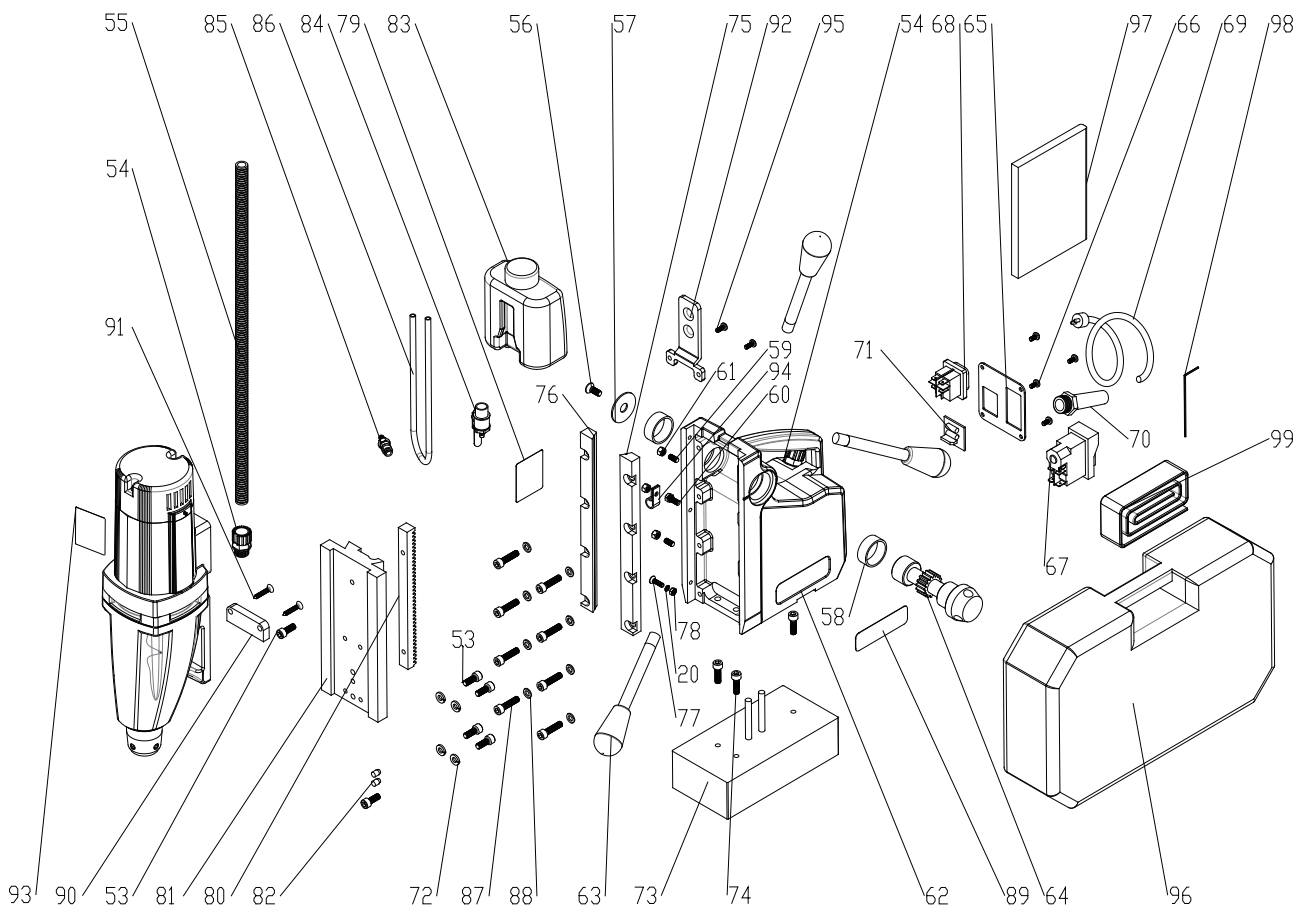

MagPro 40 2S

MagPro 40 2S | 490142

ITEM	PART NO	Q'TY	PART NAME		Price in € excl. VAT
1	MA402S01	1	MOTOR COVER	PA6-GF35 Black	6.88 €
2	MA402S02	2	Self Tapping Screw	TS4*18	0.33 €
3	MA402S03UK	1	Armature	(115V)	167.59 €
3	MA402S03	1	Armature	(230V)	167.59 €
4	MA402S04	1	Ball Bearing	608ZZ	22.00 €
5	MA402S05	1	Circlip Ring	28X1.2 (DIN 472)	0.94 €
6	MA402S06	2	Brush Holder		6.77 €
7	MA402S07UK	2	Carbon Brush	(115V)	22.00 €
7	MA402S07	2	Carbon Brush	(230V)	22.00 €
8	MA402S08	2	Brush Spring		2.26 €
9	MA402S09	4	Self Tapping Screw	TS3X8	0.28 €
10	MA402S10	1	Circlip Ring	C-11	0.33 €
11	MA402S11	1	Screw	M4*12	1.60 €
12	MA402S12	4	Self Tapping Screw	TS4.8X40	0.55 €
13	MA402S13	1	Ball Bearing	6001ZZ	22.00 €
14	MA402S14	1	Gear Box Cover		125.13 €
15	MA402S15	1	Gear Box		338.80 €
16	MA402S16	1	First Gear	33Teeth	73.43 €
17	MA402S17	1	FIRST GEAR SHAFT	17/11Teeth(Two Spee	80.08 €
18	MA402S18	1	Speed Selector Knob		1.71 €
19	MA402S19	1	Screw	M4*25	1.38 €
20	MA402S20	2	External Tooth Washer	φ4	0.22 €
21	MA402S21	1	Flat Washer	φ4	0.22 €
22	MA402S22	1	Hollow Rivet	5*18L	4.35 €
23	MA402S23	1	Spring	φ0.7*φ6.8*13	2.26 €
24	MA402S24	1	Speed Selector Shaft		8.97 €
25	MA402S25	1	Ball Bearing	6203 LLU	22.00 €
26	MA402S26	1	Shaft Sealing Ring	20*35*7	22.00 €
27	MA402S27	1	Spindle 1835	φ20 X 132.2mm	204.38 €
28	MA402S28	1	Shaft Sealing Ring B	20*37*8	22.00 €
29	MA402S29	1	Gear Box Gasket		3.08 €
30	MA402S30	1	Grease Separator Plate		3.25 €
31	MA402S31	1	Spring Bracket	φ10.4*φ6.3*6	4.02 €
32	MA402S32	1	Circlip Ring	C19	0.61 €
33	MA402S33	2	Set Screw	M8*8	1.93 €
34	MA402S34	1	Compression Spring	φ10.1*φ1*98	3.96 €
35	MA402S35	1	Ball Bearing	6204 LLU	23.60 €
36	MA402S36	1	Spindle Gear	40 Teeth	73.43 €
37	MA402S37	1	Square Key	5*5*10	1.05 €
38	MA402S38	1	Flat Washer	φ15xφ26x0.15t	0.44 €
39	MA402S39	1	Circlip Ring Shaft	15X1 (DIN 471)	0.44 €
40	MA402S40	1	Second Gear	18Teeth	65.07 €
41	MA402S41	1	External Retaining Ring	37X1.5 (DIN 471)	1.43 €
42	MA402S42	1	Second Gear	34/40Teeth (Two Spei	104.28 €
43	MA402S43	1	Square Key	5*5*28	2.81 €
44	MA402S44	3	Roller Bearing	HK-0810	8.14 €
45	MA402S45	1	Fan Guide		3.41 €
46	MA402S46	2	Self Tapping Screw	TS5*65	2.20 €
47	MA402S47UK	1	Field Assembly	110V	126.23 €
47	MA402S47	1	Field Assembly	220V	126.23 €
48	MA402S48	1	Motor Housing		27.67 €
49	MA402S49	1	Ball Bearing	608	8.31 €
50	MA402S50	1	Washer	18.9*10*1T	0.44 €
51	MA402S51	1	PU Tube Fitting	φ4.8Xφ6X18	22.00 €
52	MA402S52	2	Brush Holder Bakelite	1.5mm Bakelite	1.93 €
53	MA402S53	6	Hex Socket Head Screw	M6*16	1.27 €
54	MA402S54	2	Tube Fitting	PG9	22.00 €
55	MA402S55	1	Cable Protection Tube	φ13*φ9*470mm	22.00 €