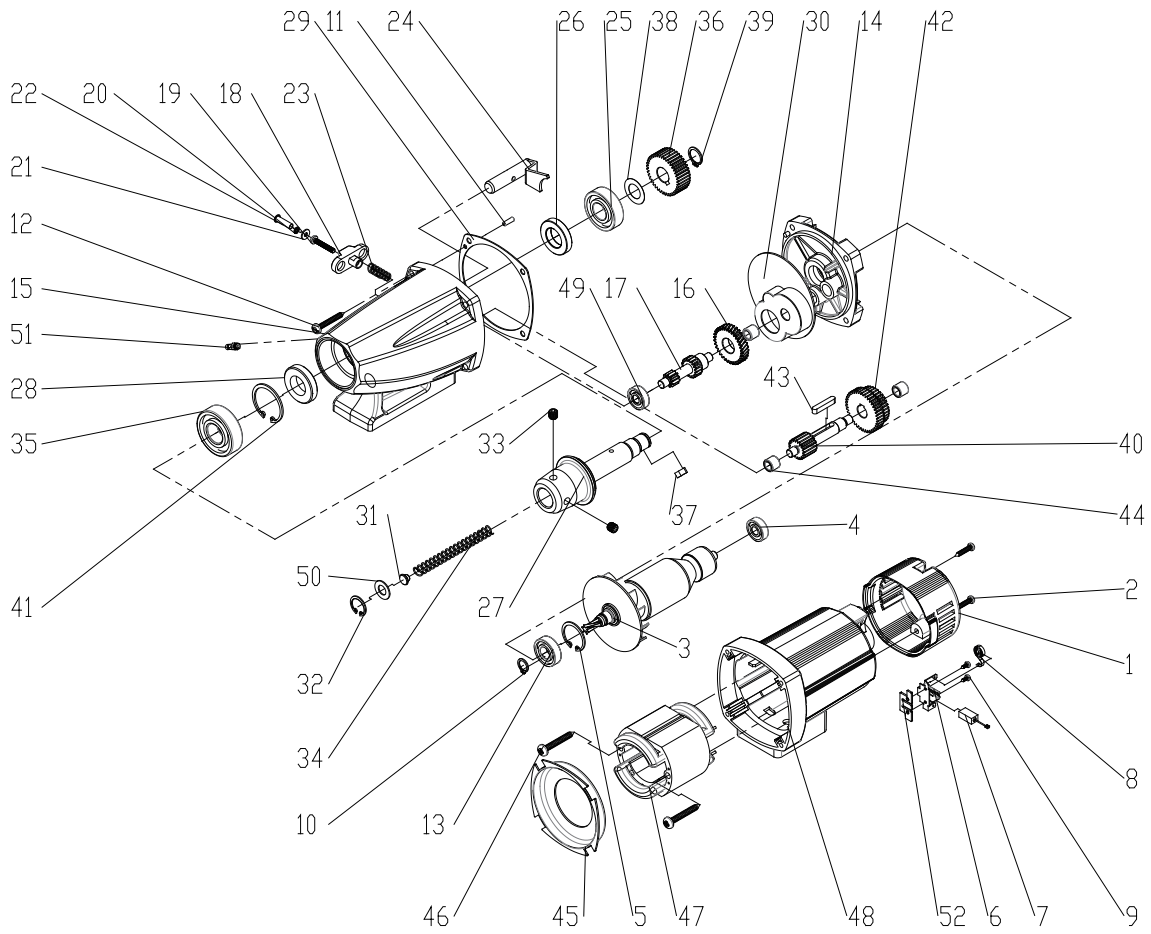

MagPro 40 2S

MagPro 40 2S | 490142

ITEM	PART NO	Q'TY	PART NAME		Price in € excl. VAT
1	MA402S01	1	MOTOR COVER	PA6-GF35 Black	6.88 €
2	MA402S02	2	Self Tapping Screw	TS4*18	0.33 €
3	MA402S03UK	1	Armature	(115V)	167.59 €
3	MA402S03	1	Armature	(230V)	167.59 €
4	MA402S04	1	Ball Bearing	608ZZ	22.00 €
5	MA402S05	1	Circlip Ring	28X1.2 (DIN 472)	0.94 €
6	MA402S06	2	Brush Holder		6.77 €
7	MA402S07UK	2	Carbon Brush	(115V)	22.00 €
7	MA402S07	2	Carbon Brush	(230V)	22.00 €
8	MA402S08	2	Brush Spring		2.26 €
9	MA402S09	4	Self Tapping Screw	TS3X8	0.28 €
10	MA402S10	1	Circlip Ring	C-11	0.33 €
11	MA402S11	1	Screw	M4*12	1.60 €
12	MA402S12	4	Self Tapping Screw	TS4.8X40	0.55 €
13	MA402S13	1	Ball Bearing	6001ZZ	22.00 €
14	MA402S14	1	Gear Box Cover		125.13 €
15	MA402S15	1	Gear Box		338.80 €
16	MA402S16	1	First Gear	33Teeth	73.43 €
17	MA402S17	1	FIRST GEAR SHAFT	17/11Teeth(Two Spee	80.08 €
18	MA402S18	1	Speed Selector Knob		1.71 €
19	MA402S19	1	Screw	M4*25	1.38 €
20	MA402S20	2	External Tooth Washer	φ4	0.22 €
21	MA402S21	1	Flat Washer	φ4	0.22 €
22	MA402S22	1	Hollow Rivet	5*18L	4.35 €
23	MA402S23	1	Spring	φ0.7*φ6.8*13	2.26 €
24	MA402S24	1	Speed Selector Shaft		8.97 €
25	MA402S25	1	Ball Bearing	6203 LLU	22.00 €
26	MA402S26	1	Shaft Sealing Ring	20*35*7	22.00 €
27	MA402S27	1	Spindle 1835	φ20 X 132.2mm	204.38 €
28	MA402S28	1	Shaft Sealing Ring B	20*37*8	22.00 €
29	MA402S29	1	Gear Box Gasket		3.08 €
30	MA402S30	1	Grease Separator Plate		3.25 €
31	MA402S31	1	Spring Bracket	φ10.4*φ6.3*6	4.02 €
32	MA402S32	1	Circlip Ring	C19	0.61 €
33	MA402S33	2	Set Screw	M8*8	1.93 €
34	MA402S34	1	Compression Spring	φ10.1*φ1*98	3.96 €
35	MA402S35	1	Ball Bearing	6204 LLU	23.60 €
36	MA402S36	1	Spindle Gear	40 Teeth	73.43 €
37	MA402S37	1	Square Key	5*5*10	1.05 €
38	MA402S38	1	Flat Washer	φ15xφ26x0.15t	0.44 €
39	MA402S39	1	Circlip Ring Shaft	15X1 (DIN 471)	0.44 €
40	MA402S40	1	Second Gear	18Teeth	65.07 €
41	MA402S41	1	External Retaining Ring	37X1.5 (DIN 471)	1.43 €
42	MA402S42	1	Second Gear	34/40Teeth (Two Spei	104.28 €
43	MA402S43	1	Square Key	5*5*28	2.81 €
44	MA402S44	3	Roller Bearing	HK-0810	8.14 €
45	MA402S45	1	Fan Guide		3.41 €
46	MA402S46	2	Self Tapping Screw	TS5*65	2.20 €
47	MA402S47UK	1	Field Assembly	110V	126.23 €
47	MA402S47	1	Field Assembly	220V	126.23 €
48	MA402S48	1	Motor Housing		27.67 €
49	MA402S49	1	Ball Bearing	608	8.31 €
50	MA402S50	1	Washer	18.9*10*1T	0.44 €
51	MA402S51	1	PU Tube Fitting	φ4.8Xφ6X18	22.00 €
52	MA402S52	2	Brush Holder Bakelite	1.5mm Bakelite	1.93 €
53	MA402S53	6	Hex Socket Head Screw	M6*16	1.27 €
54	MA402S54	2	Tube Fitting	PG9	22.00 €
55	MA402S55	1	Cable Protection Tube	φ13*φ9*470mm	22.00 €