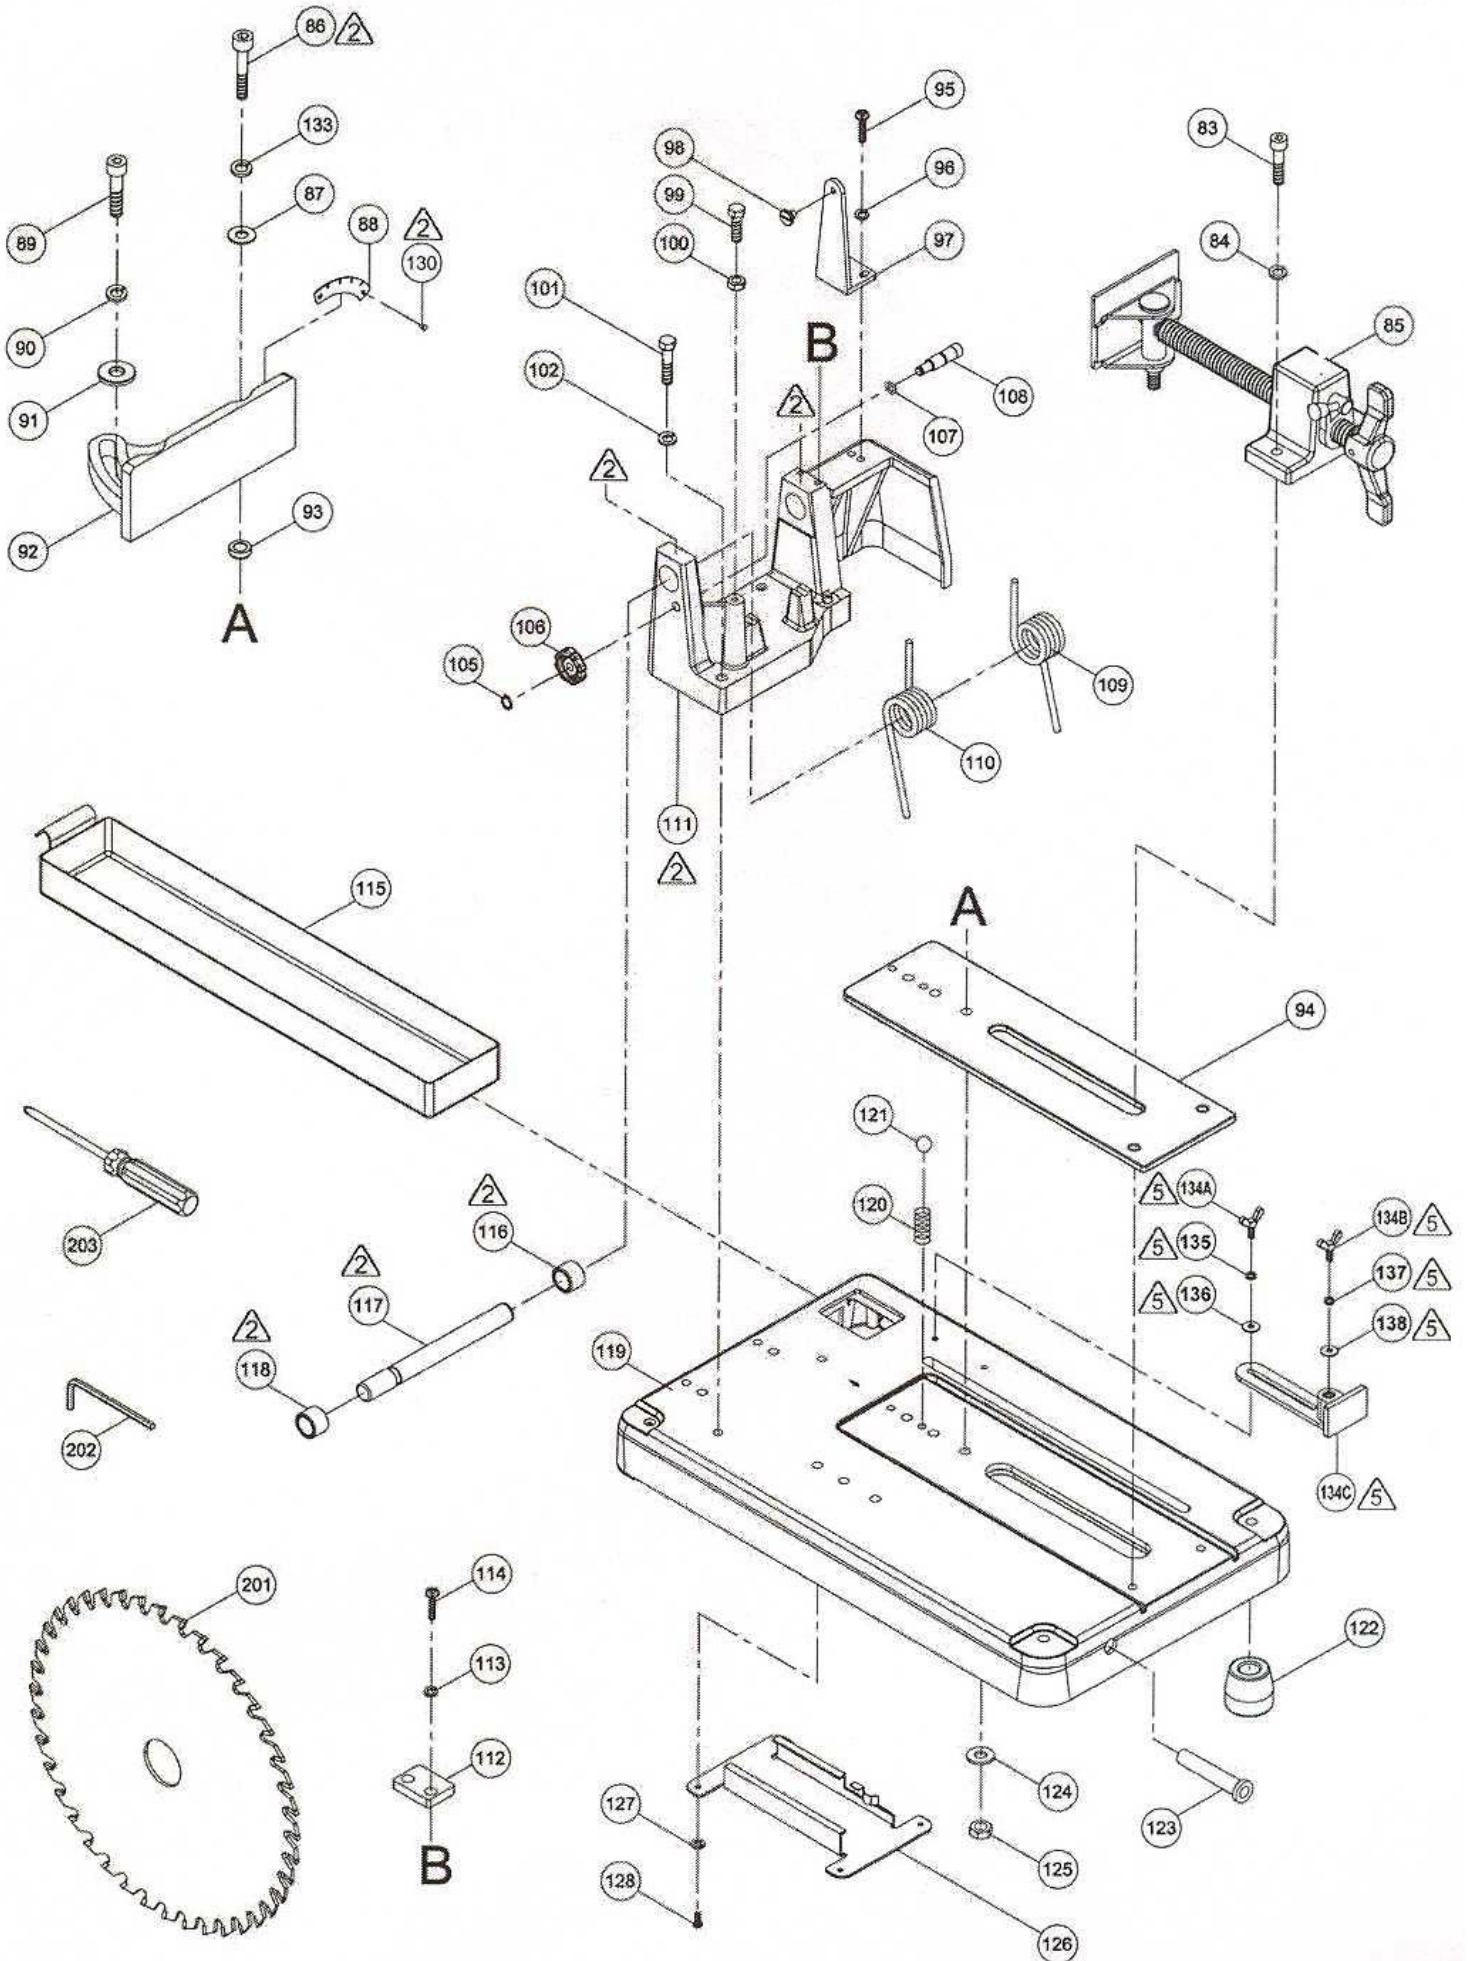

Premium Dry Cutter 9430 T2

Premium Dry Cutter 9430 T2

PDC 9430T2

ITEM	PART NO	Q'TY	PART NAME	Price in € excl. VAT
1	2106428	1	Screw	1.93 €
2	2221080	1	Wave Washer Ø8	1.07 €
3	2412010	3	Pan Hd, Screw M4x10	0.86 €
4	2222040	3	Spring Washer Ø4	0.28 €
5	2223040	3	Flat Washer Ø4	0.22 €
6	1203048	1	Face Cover	24.75 €
7-11	2104004SET	1	Flange set : 1 x Hex.Socket Hd. Screw, 1x Spring	50.00 €
12	2203420	1	Retaining Ring C-42	2.20 €
13	1501175	1	Safety Cover Set	52.83 €
14	2412007-1	1	Pan Hd, Screw M4x7	0.80 €
15	2207069	1	Tension Spring	1.20 €
16	2412007-1	1	Pan Hd, Screw M4x7	0.80 €
17	2413035	4	Pan Hd, Screw M5x35	1.05 €
18	2222050	4	Spring Washer Ø5	0.83 €
19	2223050	4	Flat Washer Ø5	0.26 €
20	3005194	1	Blade Cover	42.30 €
21	2106580	1	Supprot Pin	1.20 €
22	2412007-1	1	Pan Hd, Screw M4x7	0.80 €
23	1209641	1	Arm Lock Plate	22.00 €
24	2207146	1	Tension Spring	1.20 €
25	2412007-1	1	Pan Hd, Screw M 4x7	0.80 €
26	1606179	1	Rubber	6.41 €
27	1106002	1	Power Supply Cord With Plug VDE (230V)	40.82 €
28	1604242	1	Cord Guard (230V)	3.59 €
29	2493020	2	Tapping Screw TS5x20	0.83 €
30	1209352	2	Flat Washer Ø5x14	0.56 €
31	2205043	1	Crescent Ring C-8	0.45 €
32	2207151	1	Spring	0.59 €
33	2452016	2	Hex,Socket Hd, Screw M4x16	0.76 €
34	1604351	1	Handle Cover	4.43 €
35	3005179	1	Gear Housing	130.44 €
36	2442010	1	Hex,Socket No Hd, Screw M4x10	0.70 €
37	0605012	1	Ball Bearing 6202-LUZ	13.90 €
38	1804086	1	Armature Assembly (230V)	133.78 €
39	1201042	1	Fan Guide	3.64 €
40	2493080	2	Tapping Screw TS5x80	2.15 €
41	1002071-2	1	Field Assembly (230V)	114.94 €
42	0605010	1	Ball Bearing 6200LUZ	20.00 €
43	1606101	1	Bearing Cining	4.15 €
44	1607103	1	Motor Housing	22.56 €
45	2223050	4	1	0.26 €
46	2222050	4	Spring Washer Ø5	0.83 €
47	2413030	4	Pan, Hd, Screw M5x30	1.05 €
48	1604340	1	Rear cover	8.24 €
49	2492018	2	Tapping Screw TS4x18	0.64 €
50	0901038-2	1	Carbon Brush SET (2 Pieces) (230V)	22.00 €
51	0903059	2	Carbon Brush Holder	142.) 0903059SET
52	2492012	4	Tapping Screw TS4x12	142.) 0903059SET
53	0904006	2	Spring	142.) 0903059SET
54	2422010	3	Counter Sunk Hd, Screw M4x10	0.59 €
55	2106372	1	Safety Cover Guide	22.00 €
56	0606014	1	Ball Bearing 6204-LLU	22.00 €
57	3004077	1	Front Cover	22.00 €
58	0603010	1	Ball Bearing 6200LB	11.57 €
59	2202050	1	Square Key	1.34 €
60	1906032	1	Gear Shaft	36.76 €
61	1905079	1	Gear	38.49 €
62	2203180	1	Retaining Ring C-18	0.99 €
63	0603005	1	Ball Bearing 6000LB	11.57 €
64	2202052	1	Square Key 5x5x12	1.08 €
65	2004122	1	Spindle Ø26xØ21x104,2	28.93 €
66	1905078	1	Square Gear	34.68 €
67	2203210	1	Retaining Ring C-21	0.99 €
68	0603010	1	Ball Bearing 6200LB	11.57 €
69/70	1601048-1S	1	Switch Handle (230V)	143.) 1601048-1SET