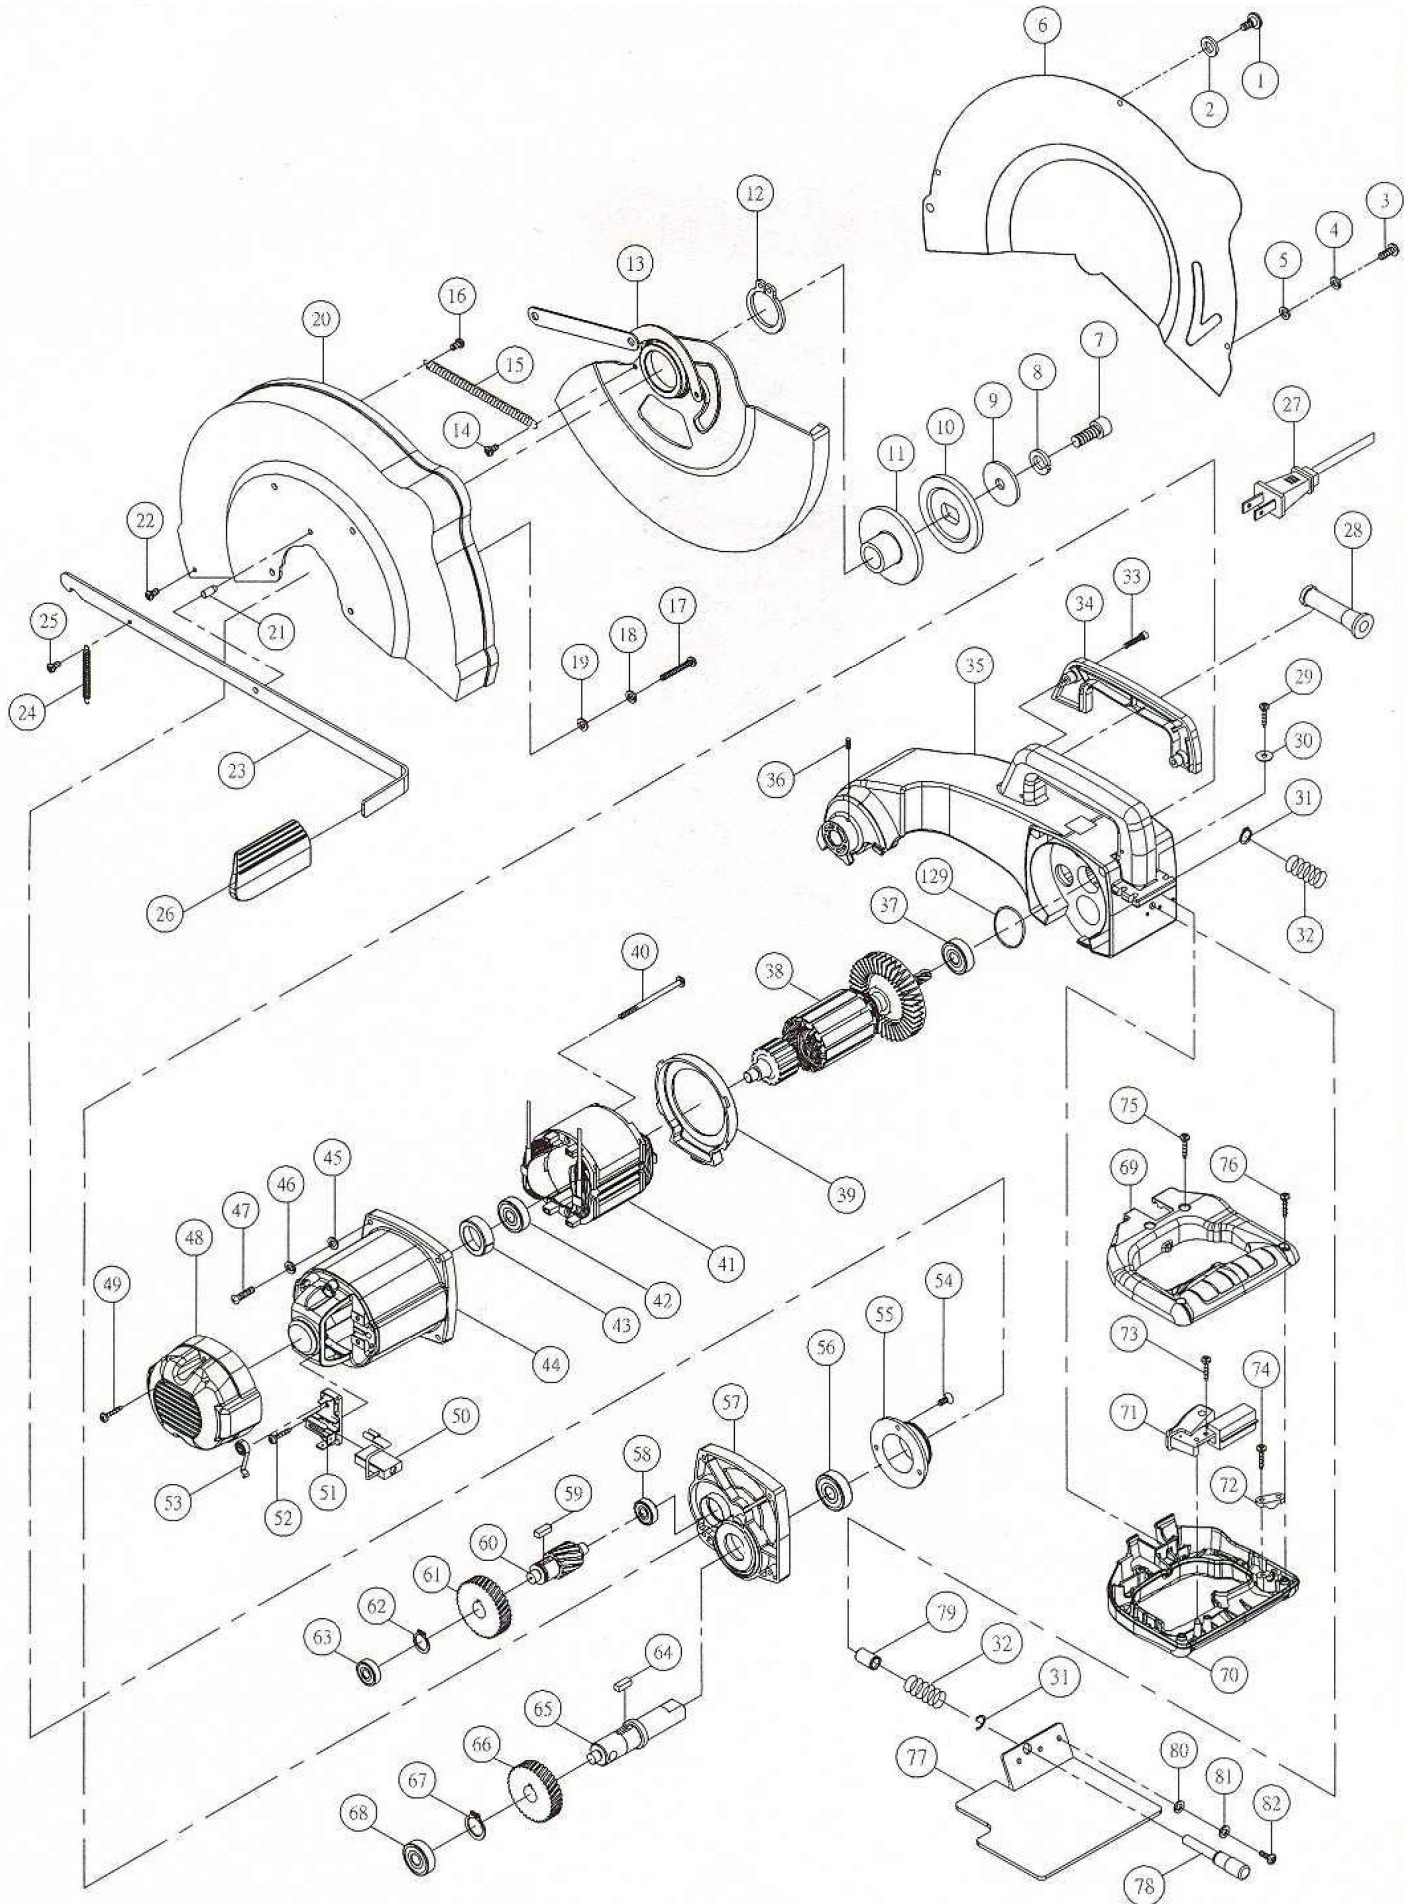

Premium Dry Cutter 9430 T2

Premium Dry Cutter 9430 T2

PDC 9430T2

ITEM	PART NO	Q'TY	PART NAME	Price in € excl. VAT
1	2106428	1	Screw	1.93 €
2	2221080	1	Wave Washer Ø8	1.07 €
3	2412010	3	Pan Hd, Screw M4x10	0.86 €
4	2222040	3	Spring Washer Ø4	0.28 €
5	2223040	3	Flat Washer Ø4	0.22 €
6	1203048	1	Face Cover	24.75 €
7-11	2104004SET	1	Flange set : 1 x Hex.Socket Hd. Screw, 1x Spring	50.00 €
12	2203420	1	Retaining Ring C-42	2.20 €
13	1501175	1	Safety Cover Set	52.83 €
14	2412007-1	1	Pan Hd, Screw M4x7	0.80 €
15	2207069	1	Tension Spring	1.20 €
16	2412007-1	1	Pan Hd, Screw M4x7	0.80 €
17	2413035	4	Pan Hd, Screw M5x35	1.05 €
18	2222050	4	Spring Washer Ø5	0.83 €
19	2223050	4	Flat Washer Ø5	0.26 €
20	3005194	1	Blade Cover	42.30 €
21	2106580	1	Supprot Pin	1.20 €
22	2412007-1	1	Pan Hd, Screw M4x7	0.80 €
23	1209641	1	Arm Lock Plate	22.00 €
24	2207146	1	Tension Spring	1.20 €
25	2412007-1	1	Pan Hd, Screw M 4x7	0.80 €
26	1606179	1	Rubber	6.41 €
27	1106002	1	Power Supply Cord With Plug VDE (230V)	40.82 €
28	1604242	1	Cord Guard (230V)	3.59 €
29	2493020	2	Tapping Screw TS5x20	0.83 €
30	1209352	2	Flat Washer Ø5x14	0.56 €
31	2205043	1	Crescent Ring C-8	0.45 €
32	2207151	1	Spring	0.59 €
33	2452016	2	Hex,Socket Hd, Screw M4x16	0.76 €
34	1604351	1	Handle Cover	4.43 €
35	3005179	1	Gear Housing	130.44 €
36	2442010	1	Hex,Socket No Hd, Screw M4x10	0.70 €
37	0605012	1	Ball Bearing 6202-LUZ	13.90 €
38	1804086	1	Armature Assembly (230V)	133.78 €
39	1201042	1	Fan Guide	3.64 €
40	2493080	2	Tapping Screw TS5x80	2.15 €
41	1002071-2	1	Field Assembly (230V)	114.94 €
42	0605010	1	Ball Bearing 6200LUZ	20.00 €
43	1606101	1	Bearing Cining	4.15 €
44	1607103	1	Motor Housing	22.56 €
45	2223050	4	1	0.26 €
46	2222050	4	Spring Washer Ø5	0.83 €
47	2413030	4	Pan, Hd, Screw M5x30	1.05 €
48	1604340	1	Rear cover	8.24 €
49	2492018	2	Tapping Screw TS4x18	0.64 €
50	0901038-2	1	Carbon Brush SET (2 Pieces) (230V)	22.00 €
51	0903059	2	Carbon Brush Holder	142.) 0903059SET
52	2492012	4	Tapping Screw TS4x12	142.) 0903059SET
53	0904006	2	Spring	142.) 0903059SET
54	2422010	3	Counter Sunk Hd, Screw M4x10	0.59 €
55	2106372	1	Safety Cover Guide	22.00 €
56	0606014	1	Ball Bearing 6204-LLU	22.00 €
57	3004077	1	Front Cover	22.00 €
58	0603010	1	Ball Bearing 6200LB	11.57 €
59	2202050	1	Square Key	1.34 €
60	1906032	1	Gear Shaft	36.76 €
61	1905079	1	Gear	38.49 €
62	2203180	1	Retaining Ring C-18	0.99 €
63	0603005	1	Ball Bearing 6000LB	11.57 €
64	2202052	1	Square Key 5x5x12	1.08 €
65	2004122	1	Spindle Ø26xØ21x104,2	28.93 €
66	1905078	1	Square Gear	34.68 €
67	2203210	1	Retaining Ring C-21	0.99 €
68	0603010	1	Ball Bearing 6200LB	11.57 €
69/70	1601048-1S	1	Switch Handle (230V)	143.) 1601048-1SET