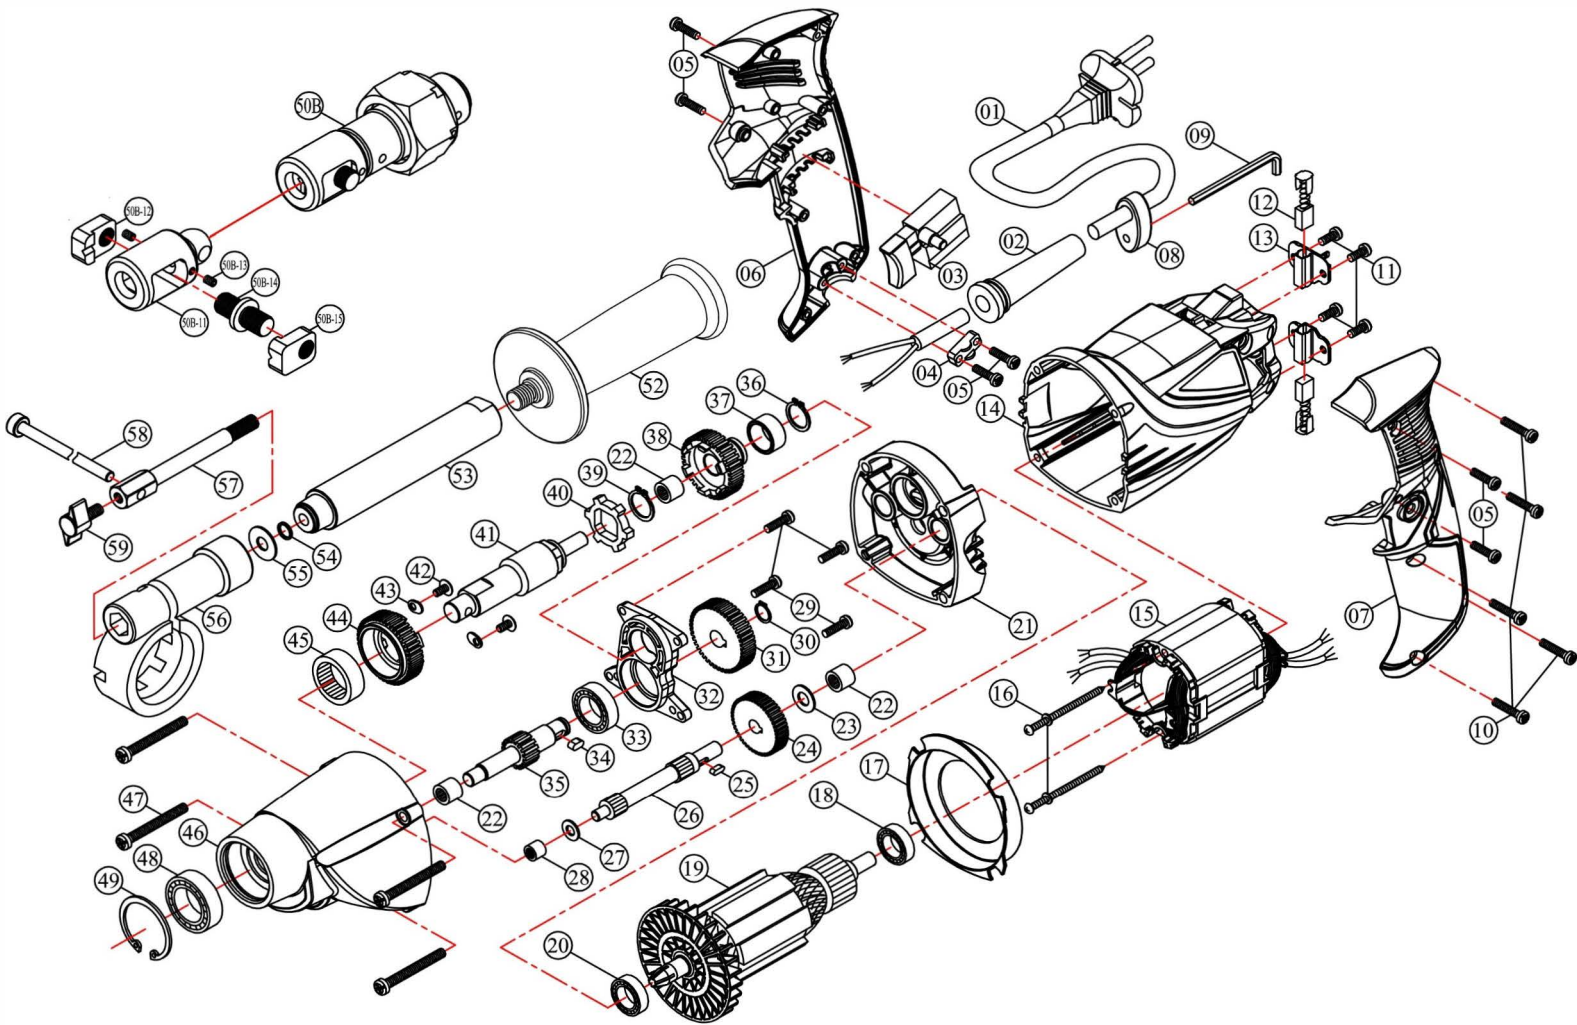

Tapper GSMPRO M18