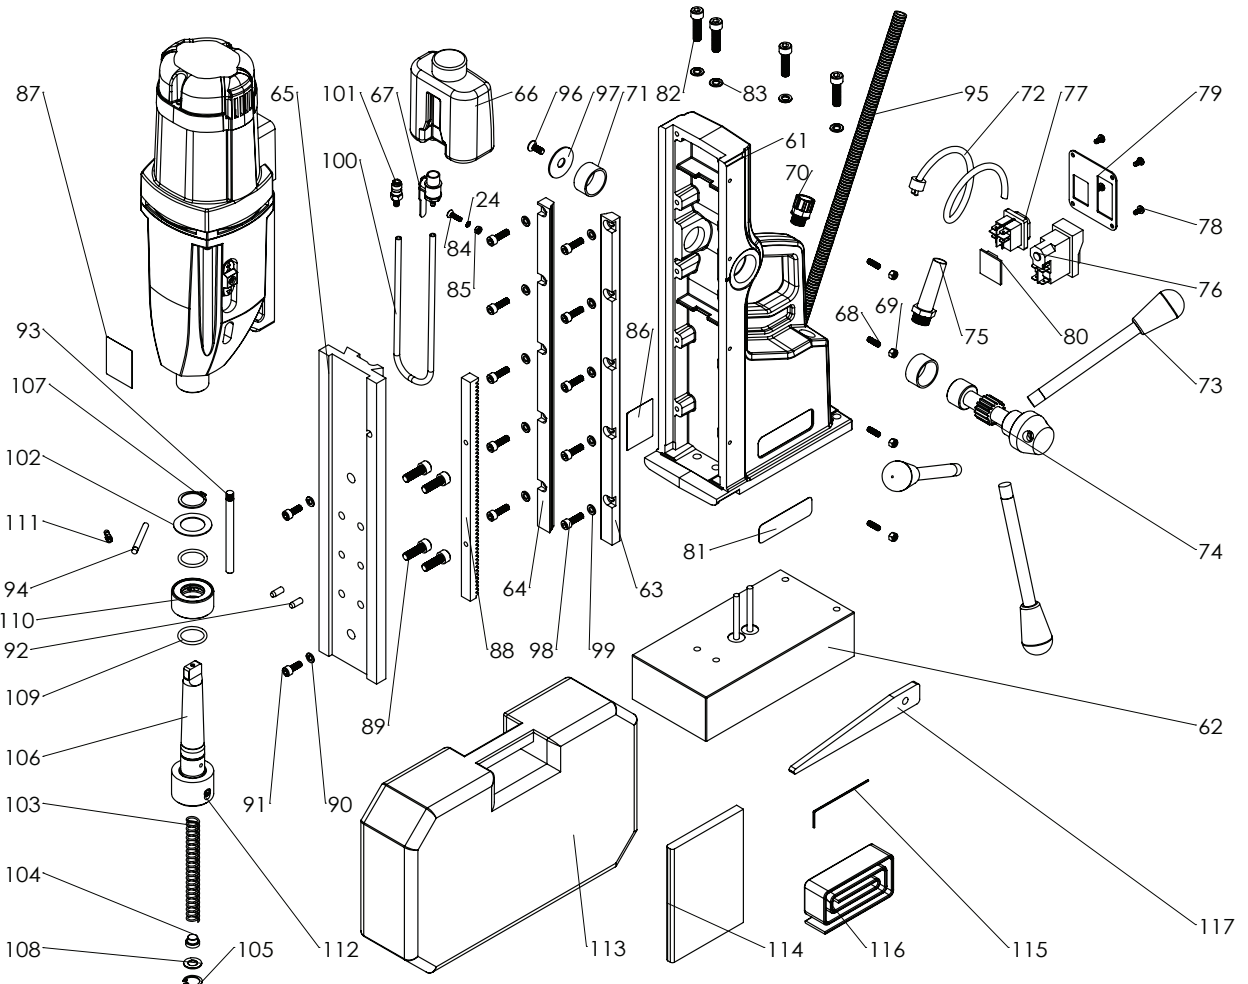

MagPro 80 4S

ITEM	PART NO	Q'TY	PART NAME		Price in € excl. VAT
1	MA804S001UK	1	Armature	(115V)	221.55 €
1	MA804S001	1	Armature	(230V)	221.55 €
2	MA804S002	1	Ball Bearing	6200ZZ	20.00 €
3	MA804S003	1	Fan Guide	PA Black	4.85 €
4	MA804S004UK	1	Field Assembly	(115V)	131.70 €
4	MA804S004	1	Field Assembly	(230V)	131.70 €
5	MA804S005	2	Carbon Brush Cap	7x17xφ50x22	8.75 €
6	MA804S006	2	Brush Spring	SUS304	1.10 €
7	MA804S007UK	2	Carbon Brush FP-44S2P(115V)	7X17X24XR20	20.00 €
7	MA804S007	2	Carbon Brush L53F13(230V)	7X17X24XR20	20.00 €
8	MA804S008	4	Spring Washer	φ4	0.20 €
9	MA804S009	1	Grease Separator Plate	PA Black	3.55 €
10	MA804S010	4	Self Tapping Screw	M4x12	0.70 €
11	MA804S011	1	Motor Housing	PA Blue	38.85 €
12	MA804S012	1	Motor Housing Cover	PA Black	8.05 €
13	MA804S013	2	Self Tapping Screw	TS4*18	0.80 €
14	MA804S014	1	Gear Box Cover		113.05 €
15	MA804S015	1	Circlip Ring	C-11	0.30 €
16	MA804S016	1	Ball Bearing	6001ZZ	20.00 €
17	MA804S017	1	Circlip Ring	28X1.2	0.85 €
18	MA804S018	1	Gear Box		479.65 €
19	MA804S019	4	Self Tapping Screw	TS4.8X40	0.50 €
20	MA804S020	1	Speed Selector Shaft A		7.00 €
21	MA804S021	1	Speed Selector Shaft B		8.15 €
22	MA804S022	2	Speed Selector Knob	PA Black	1.55 €
23	MA804S023	2	Screw	M4*25	1.25 €
24	MA804S024	3	External Tooth Washer	φ4	0.20 €
25	MA804S025	2	Washer	φ4	0.20 €
26	MA804S026	2	Hollow Rivet	5*18L	3.95 €
27	MA804S027	2	Spring	φ0.7*φ6.8*13	2.05 €
28	MA804S028	1	Roller Bearing IKO	RNA4900 (14*22*13n	32.10 €
29	MA804S029	1	Washer	φ14.3Xφ21X1mm	0.95 €
30	MA804S030	1	Bear Box Gasket		3.50 €
31	MA804S031	1	Tapered Set Pin	PIN 5X16	1.60 €
32	MA804S032	1	Spindle	153.6 Xφ33.9	220.30 €
33	MA804S033	1	Square Key	6X6X20	2.50 €
34	MA804S034	1	Circlip Ring	C55	4.15 €
35	MA804S035	1	Bearing Washer	φ35*φ55*0.5t	1.60 €
36	MA804S036	1	Ball Bearing	6006ZZ(30*55*13mm	30.00 €
37	MA804S037	2	Ball Bearing	6000ZZ (10*26*8mm)	20.00 €
38	MA804S038	3	Roller Bearing	HK 0810(8*12*10mm	7.40 €
39	MA804S039	1	First Gear Shaft (2 Speed)		102.40 €
40	MA804S040	1	Square Key	5*5*10	1.95 €
41	MA804S041	1	First Gear (Clutch)		41.90 €
42	MA804S042	1	Movable Clutch		41.90 €
43	MA804S043	4	Disc Spring	28*12.2*1	3.80 €
44	MA804S044	1	Washer	φ12.2*φ18*0.5t	0.35 €
45	MA804S045	1	Washer	φ12.2*φ18*0.3t	0.35 €
46	MA804S046	1	E Type Retaining Ring	E-9	0.20 €
47	MA804S047	1	Washer	φ12.5*φ19*1t	0.95 €
48	MA804S048	1	Second Gear Shaft (2 Speed)		109.95 €
49	MA804S049	1	Square key	5*5*28	2.55 €
50	MA804S050	1	Second Gear		94.80 €
51	MA804S051	1	Third Gear		57.65 €
52	MA804S052	1	Square key	6*6*40	3.10 €
53	MA804S053	1	Third Gear Shaft		106.15 €
54	MA804S054	1	Circlip Ring	47X1.75	2.10 €
55	MA804S055	1	Ball Bearing	6005 2RS	25.65 €