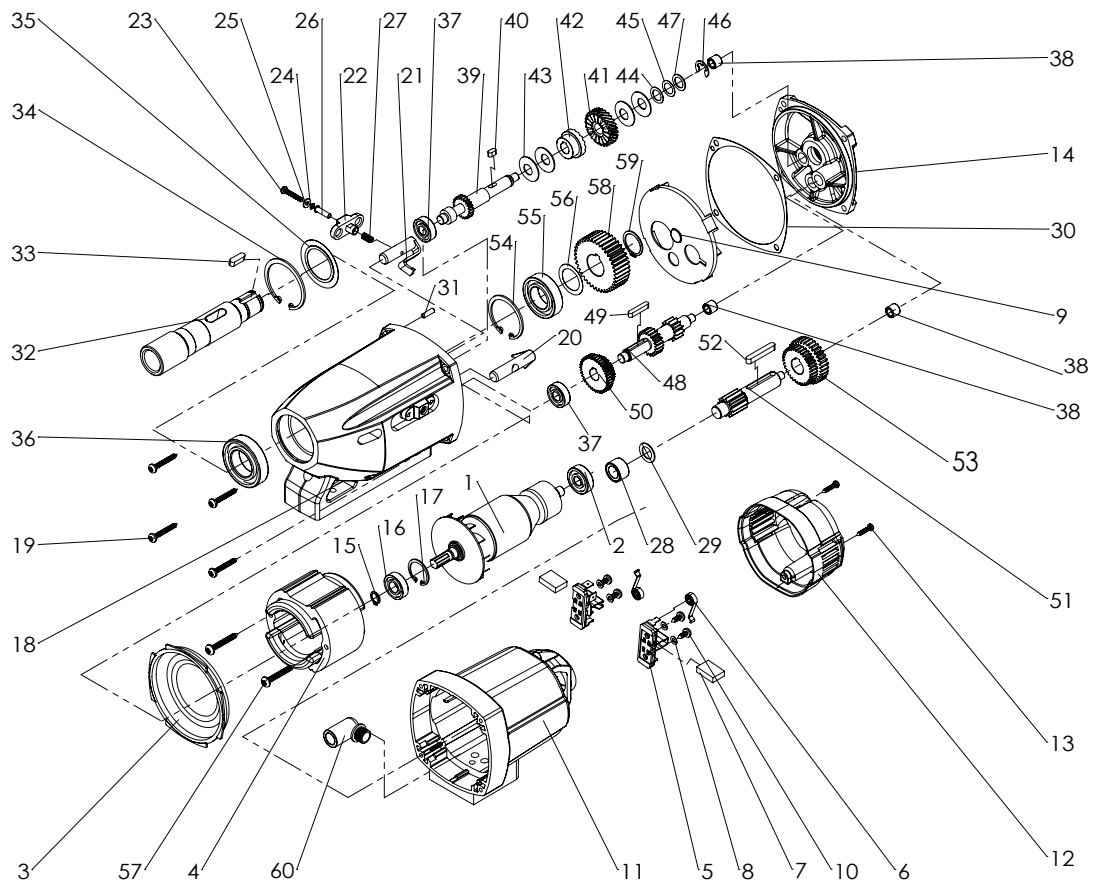

MagPro 80 4S

ITEM	PART NO	Q'TY	PART NAME		Price in € excl. VAT
1	MA804S001UK	1	Armature	(115V)	221.55 €
1	MA804S001	1	Armature	(230V)	221.55 €
2	MA804S002	1	Ball Bearing	6200ZZ	20.00 €
3	MA804S003	1	Fan Guide	PA Black	4.85 €
4	MA804S004UK	1	Field Assembly	(115V)	131.70 €
4	MA804S004	1	Field Assembly	(230V)	131.70 €
5	MA804S005	2	Carbon Brush Cap	7x17xφ50x22	8.75 €
6	MA804S006	2	Brush Spring	SUS304	1.10 €
7	MA804S007UK	2	Carbon Brush FP-44S2P(115V)	7X17X24XR20	20.00 €
7	MA804S007	2	Carbon Brush L53F13(230V)	7X17X24XR20	20.00 €
8	MA804S008	4	Spring Washer	φ4	0.20 €
9	MA804S009	1	Grease Separator Plate	PA Black	3.55 €
10	MA804S010	4	Self Tapping Screw	M4x12	0.70 €
11	MA804S011	1	Motor Housing	PA Blue	38.85 €
12	MA804S012	1	Motor Housing Cover	PA Black	8.05 €
13	MA804S013	2	Self Tapping Screw	TS4*18	0.80 €
14	MA804S014	1	Gear Box Cover		113.05 €
15	MA804S015	1	Circlip Ring	C-11	0.30 €
16	MA804S016	1	Ball Bearing	6001ZZ	20.00 €
17	MA804S017	1	Circlip Ring	28X1.2	0.85 €
18	MA804S018	1	Gear Box		479.65 €
19	MA804S019	4	Self Tapping Screw	TS4.8X40	0.50 €
20	MA804S020	1	Speed Selector Shaft A		7.00 €
21	MA804S021	1	Speed Selector Shaft B		8.15 €
22	MA804S022	2	Speed Selector Knob	PA Black	1.55 €
23	MA804S023	2	Screw	M4*25	1.25 €
24	MA804S024	3	External Tooth Washer	φ4	0.20 €
25	MA804S025	2	Washer	φ4	0.20 €
26	MA804S026	2	Hollow Rivet	5*18L	3.95 €
27	MA804S027	2	Spring	φ0.7*φ6.8*13	2.05 €
28	MA804S028	1	Roller Bearing IKO	RNA4900 (14*22*13n	32.10 €
29	MA804S029	1	Washer	φ14.3Xφ21X1mm	0.95 €
30	MA804S030	1	Bear Box Gasket		3.50 €
31	MA804S031	1	Tapered Set Pin	PIN 5X16	1.60 €
32	MA804S032	1	Spindle	153.6 Xφ33.9	220.30 €
33	MA804S033	1	Square Key	6X6X20	2.50 €
34	MA804S034	1	Circlip Ring	C55	4.15 €
35	MA804S035	1	Bearing Washer	φ35*φ55*0.5t	1.60 €
36	MA804S036	1	Ball Bearing	6006ZZ(30*55*13mm	30.00 €
37	MA804S037	2	Ball Bearing	6000ZZ (10*26*8mm)	20.00 €
38	MA804S038	3	Roller Bearing	HK 0810(8*12*10mm	7.40 €
39	MA804S039	1	First Gear Shaft (2 Speed)		102.40 €
40	MA804S040	1	Square Key	5*5*10	1.95 €
41	MA804S041	1	First Gear (Clutch)		41.90 €
42	MA804S042	1	Movable Clutch		41.90 €
43	MA804S043	4	Disc Spring	28*12.2*1	3.80 €
44	MA804S044	1	Washer	φ12.2*φ18*0.5t	0.35 €
45	MA804S045	1	Washer	φ12.2*φ18*0.3t	0.35 €
46	MA804S046	1	E Type Retaining Ring	E-9	0.20 €
47	MA804S047	1	Washer	φ12.5*φ19*1t	0.95 €
48	MA804S048	1	Second Gear Shaft (2 Speed)		109.95 €
49	MA804S049	1	Square key	5*5*28	2.55 €
50	MA804S050	1	Second Gear		94.80 €
51	MA804S051	1	Third Gear		57.65 €
52	MA804S052	1	Square key	6*6*40	3.10 €
53	MA804S053	1	Third Gear Shaft		106.15 €
54	MA804S054	1	Circlip Ring	47X1.75	2.10 €
55	MA804S055	1	Ball Bearing	6005 2RS	25.65 €