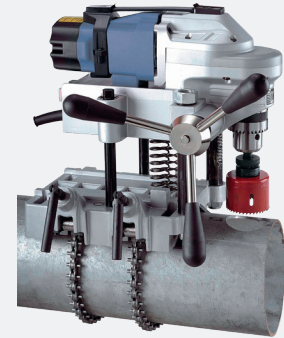

JEPSON Power LSBM127 - Elektrische Gatzaagboormachine

De LSBM127 is ideaal voor het boren meteen maximale boordiameter van \varnothing 127 mm in buizen met \varnothing 32 - 203 mm, met optionele ketting set ook geschikt voor buizen tot \varnothing 600 mm.

Geïntegreerde waterpas voor een eenvoudige en veilige uitlijning van de gatzaag.

Bedieningshendel zonder gereedschap links en rechts te gebruiken.

Overbelastingbeveiliging

Technische gegevens

Motorvermogen	1.100 W
Spanning	230V/50Hz or 115V/60Hz
Toerental onbelast	130 rpm
Gereedschapsopname	1 - 16 mm
Max. boorcapaciteit	\varnothing 127 mm
Pijpklem capaciteit	\varnothing 32 - 203 mm optional 32 - 600 mm
Overbelastingbeveiliging	Geïntegreerd
Netto gewicht (zonder draaiwiel)	14,5 kg
Afmetingen(LxBxH)	319 x 270 x 302 mm
Kabellengte	2,5 m

Description	Ref.
JEPSON Power LSBM127 - Elektrische Gatzaagboormachine voor buizen \varnothing 32 - 203 mm - Geleverd in kunststof koffer met 16 mm gereedschapsopname, bedieningshendel set en toebehoren	490060
Ketting set voor buizen \varnothing 32 - 600 mm	490061