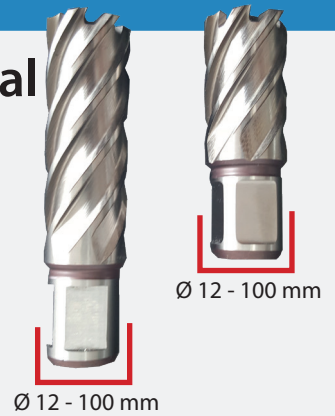

HSS-Co Kernboren uit gehard staal

- kort en lang -

kort:

- Boordiepte 30 mm
- Weldonopname 19 mm voor boren tot Ø 60 mm
- Weldonopname 32 mm voor boren vanaf Ø 61 mm

- Boordiepte 50 mm
- Weldonopname 19 mm voor boren tot Ø 60 mm
- Weldonopname 32 mm voor boren vanaf Ø 61 mm

*Uitdrijfstift 075 voor kernboren Ø 12 - 60 mm

* Uitdrijfstift 090 voor kernboren Ø 61 - 100 mm