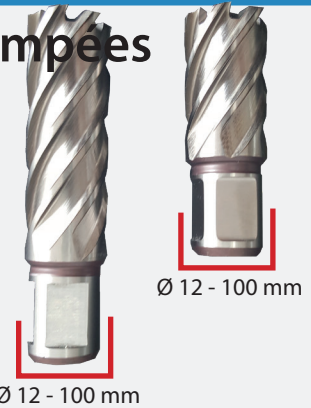

Fraises en acier HSS-Co traitées et trempées - courtes et longues -

courtes:

- Profondeur de coupe 30 mm
- attachement Weldon 19 mm pour fraises jusqu' à Ø 60 mm
- attachement Weldon 32 mm pour fraises apd Ø 61 mm

longues:

- Profondeur de coupe 50 mm
- attachement Weldon 19 mm pour fraises jusqu' à Ø 60 mm
- attachement Weldon 32 mm pour fraises apd Ø 61 mm

Réf.	Ø [mm]	Réf.	Ø [mm]	Réf.	Ø [mm]	Réf.	Ø [mm]	Réf.	Ø [mm]	Réf.	Ø [mm]
490200	pilot pin 075*	490243	43S	490276	76S	490500	pilot pin 100*	490543	43L	490576	76L
490201	pilot pin 090*	490244	44S	490277	77S	490501	pilot pin 120*	490544	44L	490577	77L
490212	12S	490245	45S	490278	78S	490512	12L	490545	45L	490578	78L
490213	13S	490246	46S	490279	79S	490513	13L	490546	46L	490579	79L
490214	14S	490247	47S	490280	80S	490514	14L	490547	47L	490580	80L
490215	15S	490248	48S	490281	81S	490515	15L	490548	48L	490581	81L
490216	16S	490249	49S	490282	82S	490516	16L	490549	49L	490582	82L
490217	17S	490250	50S	490283	83S	490517	17L	490550	50L	490583	83L
490218	18S	490251	51S	490284	84S	490518	18L	490551	51L	490584	84L
490219	19S	490252	52S	490285	85S	490519	19L	490552	52L	490585	85L
490220	20S	490253	53S	490286	86S	490520	20L	490553	53L	490586	86L
490221	21S	490254	54S	490287	87S	490521	21L	490554	54L	490587	87L
490222	22S	490255	55S	490288	88S	490522	22L	490555	55L	490588	88L
490223	23S	490256	56S	490289	89S	490523	23L	490556	56L	490589	89L
490224	24S	490257	57S	490290	90S	490524	24L	490557	57L	490590	90L
490225	25S	490258	58S	490291	91S	490525	25L	490558	58L	490591	91L
490226	26S	490259	59S	490292	92S	490526	26L	490559	59L	490592	92L
490227	27S	490260	60S	490293	93S	490527	27L	490560	60L	490593	93L
490228	28S	490261	61S	490294	94S	490528	28L	490561	61L	490594	94L
490229	29S	490262	62S	490295	95S	490529	29L	490562	62L	490595	95L
490230	30S	490263	63S	490296	96S	490530	30L	490563	63L	490596	96L
490231	31S	490264	64S	490297	97S	490531	31L	490564	64L	490597	97L
490232	32S	490265	65S	490298	98S	490532	32L	490565	65L	490598	98L
490233	33S	490266	66S	490299	99S	490533	33L	490566	66L	490599	99L
490234	34S	490267	67S	4902100	100S	490534	34L	490567	67L	4905100	100L
490235	35S	490268	68S			490535	35L	490568	68L		
490236	36S	490269	69S			490536	36L	490569	69L		
490237	37S	490270	70S			490537	37L	490570	70L		
490238	38S	490271	71S			490538	38L	490571	71L		
490239	39S	490272	72S			490539	39L	490572	72L		
490240	40S	490273	73S			490540	40L	490573	73L		
490241	41S	490274	74S			490541	41L	490574	74L		
490242	42S	490275	75S			490542	42L	490575	75L		

* Ejecteur 075 (Weldon 19) pour fraises Ø 12 - 60 mm

* Ejecteur 090 (Weldon 32) pour fraises Ø 61 - 100 mm