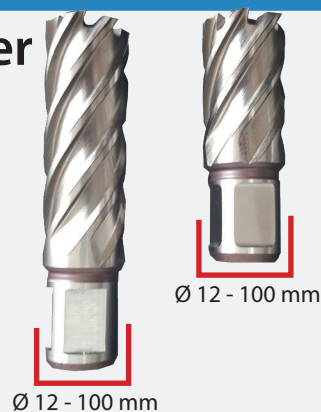

Vollgehärtete HSS-Co Kernbohrer - Kurz und Lang -

Kurz:

- Schnitttiefe 30 mm
- Weldonaufnahme 19 mm für Bohrer bis Ø 60 mm
- Weldonaufnahme 32 mm für Bohrer ab Ø 61 mm

Lang:

- Schnitttiefe 50 mm
- Weldonaufnahme 19 mm für Bohrer bis Ø 60 mm
- Weldonaufnahme 32 mm für Bohrer ab Ø 61 mm

* Auswerfstift 075 (Weldon 19) für Kernbohrer Ø 12 - 60 mm

* Auswerfstift 090 (Weldon 32) für Kernbohrer Ø 61 - 100 mm