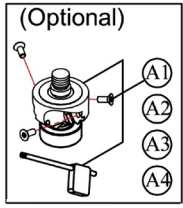

Electric Beveler 45°

Electric Beveler 45°

ITEM	PART NO	QTY	PART NAME		**Price in €
1.)	MAEB01	4	SCREW	M5 x 25	0.49 €
2.)	MAEB02	1	TAIL COVER		10.21 €
3.)	MAEB03	2	SCREW	M4 x 10	0.49 €
4.)	MAEB04	4	SCREW	M4 x 12	0.49 €
5.)	MAEB05	2	SPRING		0.49 €
6.)	MAEB06	2	CARBON BRUSH HOLDER SET (2 PIECES)	7 x 11	7.78 €
7.)	MAEB07	2	CARBON BRUSH SET (" PIECES)	7x 11	8.75 €
8.)	MAEB08	2	HEX. NUT	M4 x 8	0.49 €
9.)	MAEB09	1	MOTOR HOUSING		20.90 €
10.)	MAEB10	1	STATOR	SM-125 220v	59.29 €
11.)	MAEB11	2	SCREW W/WASHER	M5 x 60	0.49 €
12.)	MAEB12	1	FAN BAFFLE		7.78 €
13.)	MAEB13	1	BALL BEARING	608-2RU NMB	7.29 €
14.)	MAEB14	1	ARMATURE	7T 220V	97.20 €
15.)	MAEB1227	1	BALL BEARING	6001-LLU TPI	17.01 €
16.)	MAEB16	2	SCREW	M5 x 35	0.49 €
17.)	MAEB17	4	SCREW	M5 x 20	0.49 €
18.)	MAEB18	1	GEAR PLATE		22.84 €
19.)	MAEB19	4	SCREW	M5 x 40	0.49 €
20.)	MAEB59	1	EXTERNAL CIRCLIP	S-12	0.49 €
21.)	MAEB22	1	GEAR	30T	19.44 €
22.)	DP035	1	EXTERNAL CIRCLIP	S-15	0.49 €
23.)	JEP32053	1	BALL BEARING	6202-2NSE	15.07 €
24.)	MAEB23	1	INTERNAL CIRCLIP	R-35	0.49 €
25.)	MAEB24	1	EXTERNAL CIRCLIP	S-17	0.49 €
26.)	MAEB25	1	BALL BEARING	6003-2NSE	20.90 €
27.)	MAEB27N	1	GEAR CASE		75.33 €
28.)	MATP046	1	PARALLEL KEY	4 x 4 x 10	0.97 €
29.)	MAEB29N	1	SPINDLE		29.16 €
30.)	MAEB30NA	1	TOOL HOLDER Set 45 °		125.00 €
31.)	MAEB31	3	SCREW	M4 x 8	0.49 €
32.)	495001N	3	INDEXABLE CARBIDE INSERT	SET 10	89.00 €
33.)	MAEB33N	1	IMPELLER	45°C	13.61 €
34.)	MAEB34N	1	BALL BEARING	608 ZZ NMB	6.32 €
35.)	MAEB35N	1	INTERNAL CIRCLIP	R-22	0.49 €
36.)	MAEB36N	1	NYLOCK NUT	M6	0.49 €
37.)	MAEB34	3	SET SCREW	M5 x 6	0.49 €
38.)	MAEB38N	1	INNER SUPPORT BARREL		55.89 €
39.)	MAEB36	1	O-RING	3050	1.46 €
40.)	MAEB37	1	DIAL RING		34.51 €
41.)	MAEB38	1	SET SCREW	M4 x 4	0.49 €
42.)	MAEB39	2	LOCK KNOB	M5 x 16	6.32 €
43.)	MAEB43N	1	SUPPORT DECK BODY		72.90 €
44.)	MAEB44N	1	SUPPORT DECK PLATE		29.16 €
45.)	MAEBN36	3	SCREW	M4 x 10	0.49 €
46.)	MAEB43	1	FRONT HANDLE		15.07 €
47.)	MAEB4	1	SIDE HANDLE		12.15 €
48.)	MAEB45	1	HANDLE COVER - RIGHT		4.86 €
49.)	MAEB46	1	HANDLE COVER - LEFT		4.86 €
50.)	MAEB47	4	SCREW	M4 x 38	0.49 €
51.)	MAEB48	4	SCREW	M4 x 20	0.49 €
52.)	MAEB62	1	SCREW	M4 x 16	0.49 €
53.)	MAEB53N	2	SCREW W/WASHER	M4 x 30	0.49 €
54.)	MAEB49	1	SPEED CONTROL UNIT & EMC	220V	102.06 €
55.)	MEAB55N	1	THUMB WHEEL		2.43 €
56.)	MAEB50	1	SWITCH	220V	8.75 €
57.)	MAEB61	2	SCREW	M4 x 14	0.49 €
58.)	MAEB51	1	CABLE CLIP		0.49 €
59.)	MAEB58	2	WIRE LEAD W/ TERMINALS	18AWG+50CM +A250	1.94 €
60.)	MAEB60N		WIRE SHEATH	M6 x 20CM	2.92 €
61.)	MAEB52	1	CORD ARMOR		1.94 €
62.)	MAEB53	1	POWER SUPPLY CABLE	1.0 x 2C x 3M VDE	27.22 €
63.)	MAEB55	1	HOOK SPANNER WRENCH		18.47 €
64.)	MAEB56	1	SPINDLE LOCK BAR		2.43 €
A1.)	MAEBA1	1	TOOL HOLDER SET-30°(OPTIONAL)	30°C	125.00 €