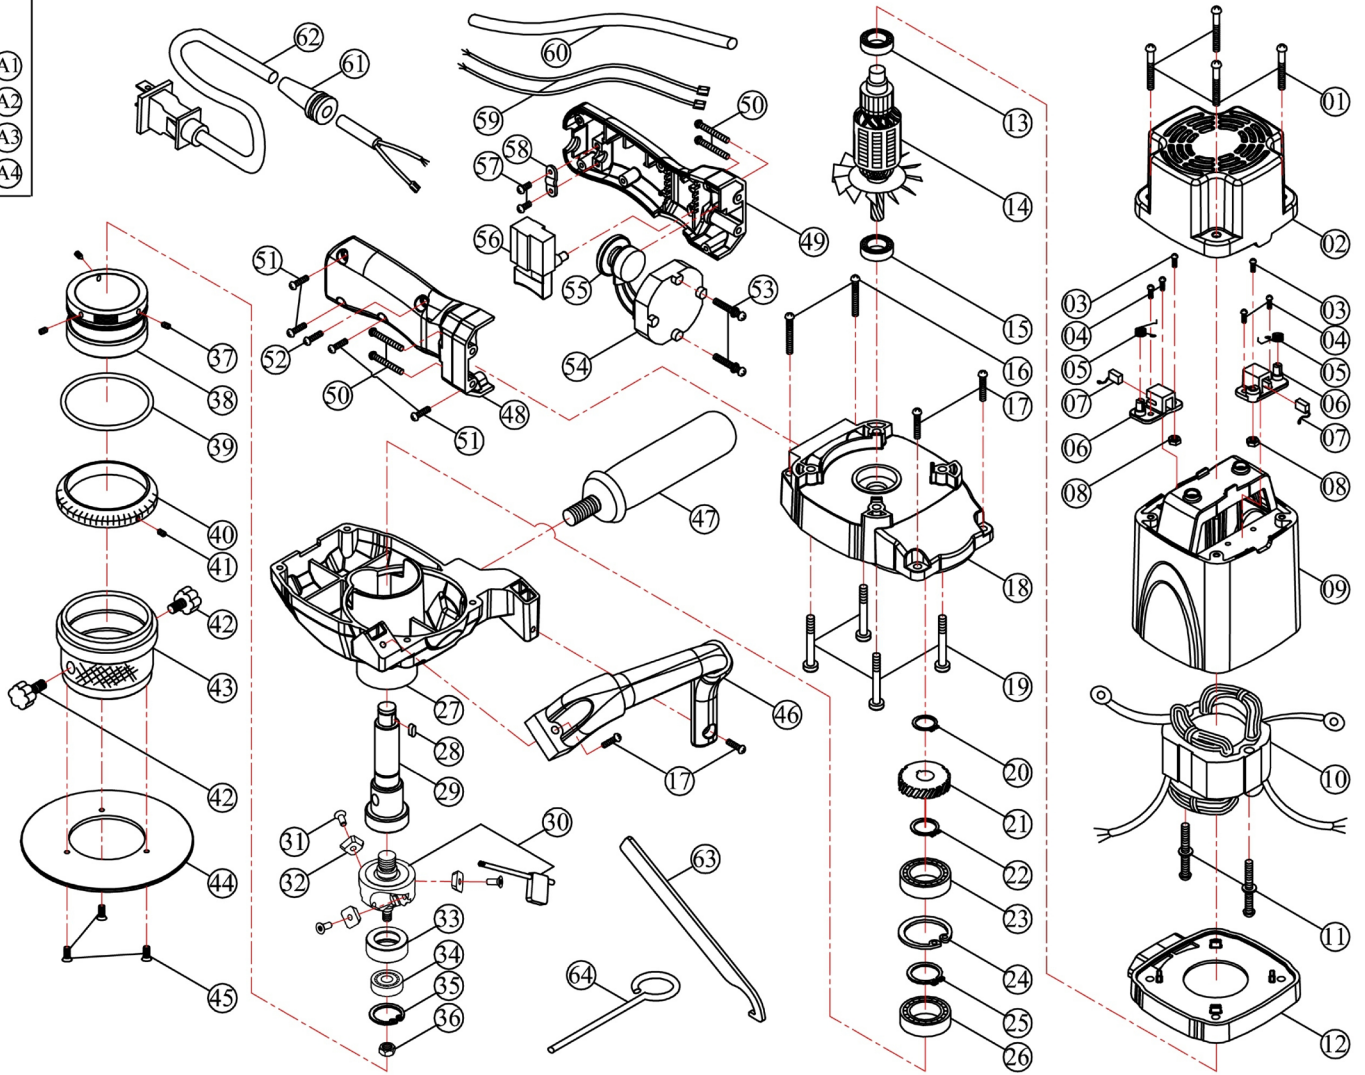

Electric Beveler 45°

Electric Beveler 45°

ITEM	PART NO	QTY	PART NAME		**Price in €
1.)	MAEB01	4	SCREW	M5 x 25	0.49 €
2.)	MAEB02	1	TAIL COVER		10.21 €
3.)	MAEB03	2	SCREW	M4 x 10	0.49 €
4.)	MAEB04	4	SCREW	M4 x 12	0.49 €
5.)	MAEB05	2	SPRING		0.49 €
6.)	MAEB06	2	CARBON BRUSH HOLDER SET (2 PIECES)	7 x 11	7.78 €
7.)	MAEB07	2	CARBON BRUSH SET (" PIECES)	7x 11	8.75 €
8.)	MAEB08	2	HEX. NUT	M4 x 8	0.49 €
9.)	MAEB09	1	MOTOR HOUSING		20.90 €
10.)	MAEB10	1	STATOR	SM-125 220v	59.29 €
11.)	MAEB11	2	SCREW W/WASHER	M5 x 60	0.49 €
12.)	MAEB12	1	FAN BAFFLE		7.78 €
13.)	MAEB13	1	BALL BEARING	608-2RU NMB	7.29 €
14.)	MAEB14	1	ARMATURE	7T 220V	97.20 €
15.)	MAEB1227	1	BALL BEARING	6001-LLU TPI	17.01 €
16.)	MAEB16	2	SCREW	M5 x 35	0.49 €
17.)	MAEB17	4	SCREW	M5 x 20	0.49 €
18.)	MAEB18	1	GEAR PLATE		22.84 €
19.)	MAEB19	4	SCREW	M5 x 40	0.49 €
20.)	MAEB59	1	EXTERNAL CIRCLIP	S-12	0.49 €
21.)	MAEB22	1	GEAR	30T	19.44 €
22.)	DP035	1	EXTERNAL CIRCLIP	S-15	0.49 €
23.)	JEP32053	1	BALL BEARING	6202-2NSE	15.07 €
24.)	MAEB23	1	INTERNAL CIRCLIP	R-35	0.49 €
25.)	MAEB24	1	EXTERNAL CIRCLIP	S-17	0.49 €
26.)	MAEB25	1	BALL BEARING	6003-2NSE	20.90 €
27.)	MAEB27N	1	GEAR CASE		75.33 €
28.)	MATP046	1	PARALLEL KEY	4 x 4 x 10	0.97 €
29.)	MAEB29N	1	SPINDLE		29.16 €
30.)	MAEB30NA	1	TOOL HOLDER Set 45 °		125.00 €
31.)	MAEB31	3	SCREW	M4 x 8	0.49 €
32.)	495001N	3	INDEXABLE CARBIDE INSERT	SET 10	89.00 €
33.)	MAEB33N	1	IMPELLER	45°C	13.61 €
34.)	MAEB34N	1	BALL BEARING	608 ZZ NMB	6.32 €
35.)	MAEB35N	1	INTERNAL CIRCLIP	R-22	0.49 €
36.)	MAEB36N	1	NYLOCK NUT	M6	0.49 €
37.)	MAEB34	3	SET SCREW	M5 x 6	0.49 €
38.)	MAEB38N	1	INNER SUPPORT BARREL		55.89 €
39.)	MAEB36	1	O-RING	3050	1.46 €
40.)	MAEB37	1	DIAL RING		34.51 €
41.)	MAEB38	1	SET SCREW	M4 x 4	0.49 €
42.)	MAEB39	2	LOCK KNOB	M5 x 16	6.32 €
43.)	MAEB43N	1	SUPPORT DECK BODY		72.90 €
44.)	MAEB44N	1	SUPPORT DECK PLATE		29.16 €
45.)	MAEBN36	3	SCREW	M4 x 10	0.49 €
46.)	MAEB43	1	FRONT HANDLE		15.07 €
47.)	MAEB4	1	SIDE HANDLE		12.15 €
48.)	MAEB45	1	HANDLE COVER - RIGHT		4.86 €
49.)	MAEB46	1	HANDLE COVER - LEFT		4.86 €
50.)	MAEB47	4	SCREW	M4 x 38	0.49 €
51.)	MAEB48	4	SCREW	M4 x 20	0.49 €
52.)	MAEB62	1	SCREW	M4 x 16	0.49 €
53.)	MAEB53N	2	SCREW W/WASHER	M4 x 30	0.49 €
54.)	MAEB49	1	SPEED CONTROL UNIT & EMC	220V	102.06 €
55.)	MEAB55N	1	THUMB WHEEL		2.43 €
56.)	MAEB50	1	SWITCH	220V	8.75 €
57.)	MAEB61	2	SCREW	M4 x 14	0.49 €
58.)	MAEB51	1	CABLE CLIP		0.49 €
59.)	MAEB58	2	WIRE LEAD W/ TERMINALS	18AWG+50CM +A250	1.94 €
60.)	MAEB60N		WIRE SHEATH	M6 x 20CM	2.92 €
61.)	MAEB52	1	CORD ARMOR		1.94 €
62.)	MAEB53	1	POWER SUPPLY CABLE	1.0 x 2C x 3M VDE	27.22 €
63.)	MAEB55	1	HOOK SPANNER WRENCH		18.47 €
64.)	MAEB56	1	SPINDLE LOCK BAR		2.43 €
A1.)	MAEBA1	1	TOOL HOLDER SET-30°(OPTIONAL)	30°C	125.00 €