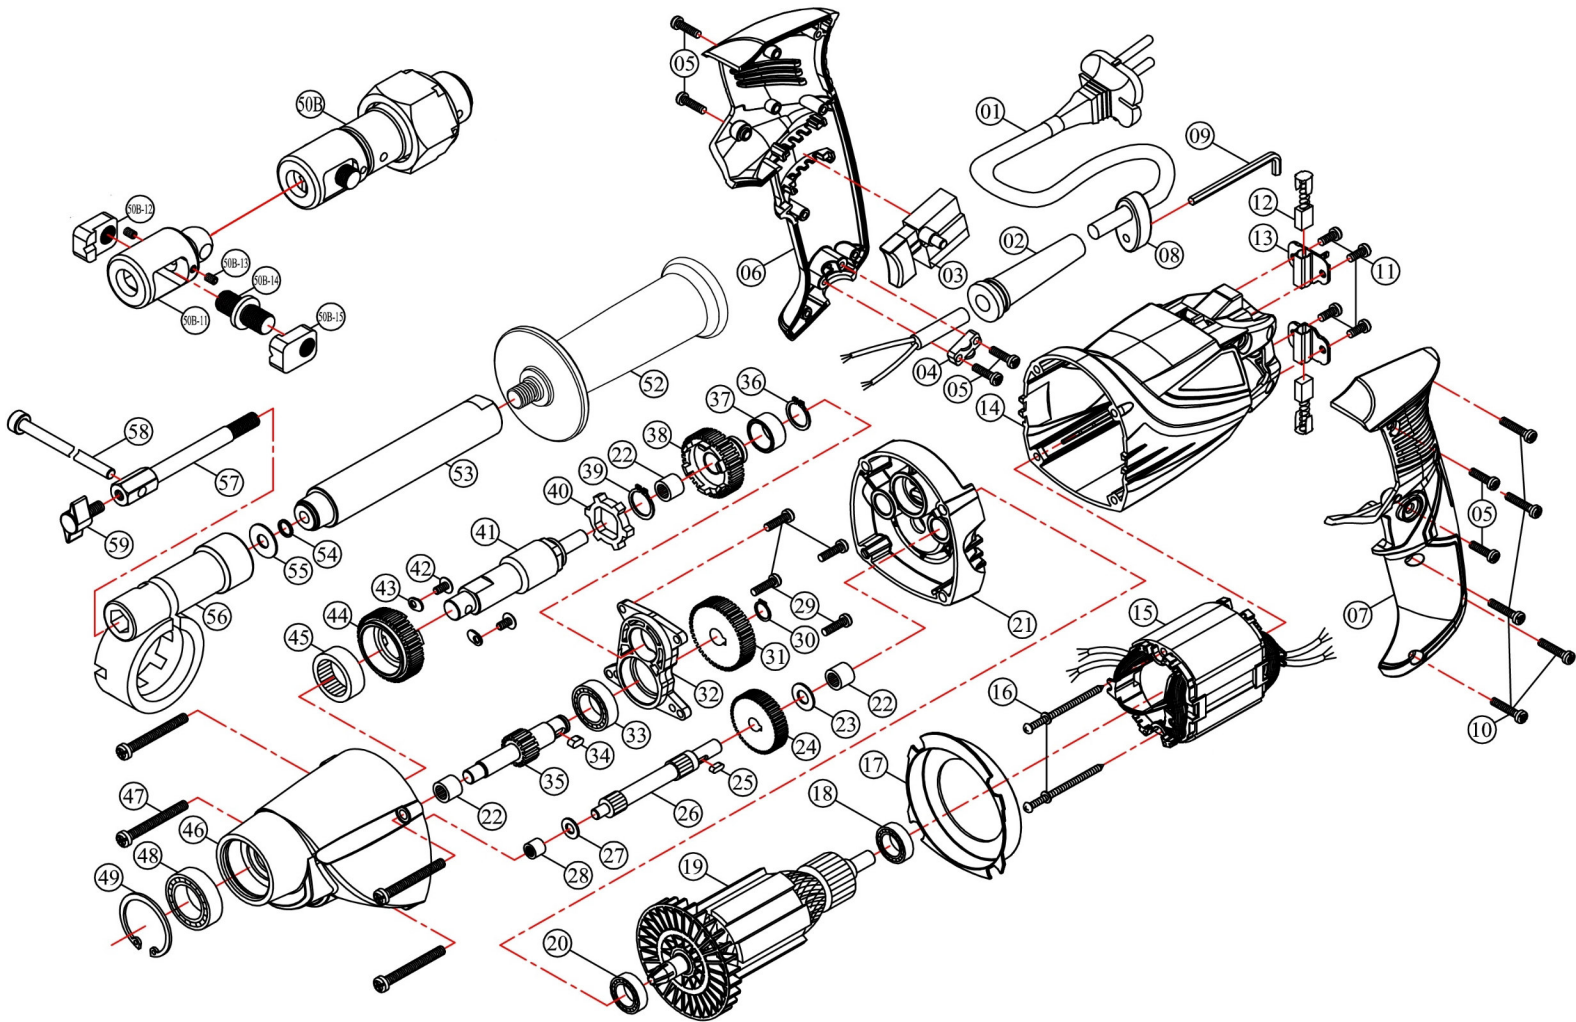

Tapper GSMPRO M18

Tapper GSMPRO M18

ITEM	PART NO	QTY	PART NAME		**Price in €
1.)	MAGSM01US	1	POWER SUPPLY CABLE	16AX2CX3M SJTW 110V US	28.67 €
1.)	MAGSM01	1	POWER SUPPLY CABLE	0.75X2CX3M H05VV F VDE 220V	16.52 €
2.)	MAGSM02	1	CORD ARMOR		1.94 €
3.)	MAGSM03	1	TRIGGER SWITCH	TL08P	14.09 €
4.)	MAGSM04	1	CABLE CLIP		0.49 €
5.)	WS004	6	SCREW	M4 x 14	0.49 €
6.)	MAGSM06	1	HANDLE HOUSING-RIGHT		9.23 €
7.)	MAGSM07	1	HANDLE HOUSING-LEFT		9.23 €
8.)	MAGSM08	1	HEX KEY HOLDER		1.46 €
9.)	MAGSM09	1	L-HEX WRENCH-M4	M4	0.49 €
10.)	DP034	5	SCREW	M4 x 16	0.49 €
11.)	WS016	4	SCREW	M4 x 8	0.49 €
12.)	MAGSM12	1	CARBON BRUSH SET	7 x 8 x 12 (2 Pieces)	24.30 €
13.)	MAGSM13	1	CARBON BRUSH HOLDER SET	2 PIECES	12.64 €
14.)	MAGSM14	1	MOTOR HOUSING		17.98 €
15.)	MAGSM15UK	1	STATOR	110 V	52.00 €
15.)	MAGSM15	1	STATOR	220 V	54.43 €
16.)	MAGSM16	2	STATOR SCREW	M4 x 60	0.49 €
17.)	MAGSM17	1	FAN BAFFLE		3.89 €
18.)	JEP23014	1	BALL BEARING	608 ZZ NMB	6.32 €
19.)	MAGSM19UK	1	ARMATURE	M0.7 x 7T 110V	86.99 €
19.)	MAGSM19	1	ARMATURE	M0.7 x 7T 220V	79.22 €
20.)	MAGSM20	1	BALL BEARING	609-2RS EZO	16.52 €
21.)	MAGSM21	1	GEAR PLATE		36.94 €
22.)	MATP041	3	NEEDLE BEARING	HK 0810 IKO	6.32 €
23.)	MAGSM23	1	THRUST RING	0816 KENT	2.92 €
24.)	MAGSM24	1	INPUT GEAR	M0.7 x 46T	21.38 €
25.)	MAGSM25	1	PARALLEL KEY	3 x 3 x 8	0.97 €
26.)	MAGSM26	1	INPUT GEAR SPINDLE	M0.9 x 10T	36.94 €
27.)	MAGSM27	1	THRUST RING	Ø6 x Ø13 x 1	0.49 €
28.)	MAGSM28	1	NEEDLE BEARING	HK0608 KENT	4.37 €
29.)	WS004	4	SCREW	M4 x 14	0.49 €
30.)	WS046	1	EXTERNAL CIRCLIP	S-10	0.49 €
31.)	MAGSM31	1	IDLER GEAR	M0.9 x 44T	22.36 €
32.)	MAGSM32	1	INNER GEAR PLATE		25.76 €
33.)	MAGSM33	1	BALL BEARING	6001 zz NACHI	12.64 €
34.)	WS038	1	PARALLEL KEY	4 x 4 x 8	0.97 €
35.)	MAGSM35	1	IDLER PINION	M1.0 x 14T	29.65 €
36.)	MATP051	1	EXTERNAL CIRCLIP	S-16	0.49 €
37.)	MAGSM37	1	BUSHING	Ø16 x Ø20 x 10	3.89 €
38.)	MAGSM38	1	FORWARD DRIVE GEAR	M1.0 x 38T	60.26 €
39.)	MA3519	1	EXTERNAL CIRCLIP	S-17	0.49 €
40.)	MAGSM40	1	DOG CLUTCH		8.26 €
41.)	MAGSM41	1	SPINDLE		56.38 €
42.)	MAGSM42	2	TRUSS HEAD SCREW	M4 x 8	0.49 €
43.)	MAGSM43	2	TAB		0.49 €
44.)	MAGSM44	1	REVERSING DRIVE GEAR	M0.9 x 44T	53.46 €
45.)	MATP017	1	NEEDLE BEARING	TA 2210 KENT	10.21 €
46.)	MAGSM46	1	GEAR CASE		81.65 €
47.)	MAGSM47	4	SCREW	M5 x 45	0.49 €
48.)	MAGSM48	1	BALL BEARING	6003-2NSE NACHI	20.90 €
49.)	MA3518	1	INTERNAL CIRCLIP	R-35	0.49 €
50B.)	495091	1	UNIVERSAL TAP CHUCK		199.00 €
50B-1.)	MAGSM50B1	1	HUB		55.89 €
50B-2.)	MAGSM50B2	1	DISC SPRING	Ø20.4 x Ø40 x 2.25	6.32 €
50B-3.)	MAGSM50B3	1	FRICTION DISC	Ø20.4 x Ø40 x 2	8.26 €
50B-4.)	MAGSM50B4	1	SWIVEL BARREL		41.31 €
50B-5.)	MAGSM50B5	1	ROLL PIN	Ø5 x 30	0.49 €
50B-6.)	MAGSM50B6	1	FRICTION COLLAR		36.45 €
50B-7.)	MAGSM50B7	1	SOCKET SET SCREW	M4 x 6	0.49 €
50B-8.)	MAGSM50B8	1	ADJUSTOR NUT		29.16 €
50B-9.)	MAGSM50B9	1	COIL SPRING	Ø1.7 x Ø13 x Ø16.4 x 18.5L x 4T	0.97 €
50B-10.)	MAGSM50B10	1	SPACER		4.37 €
50B-11.)	MAGSM50B11	1	CHUCK BODY		98.17 €
50B-12.)	MAGSM50B12	1	JAW-LEFT HAND THREAD	M12 x P1.25-	34.02 €
50B-13.)	MAGSM50B13	2	SOCKET SET SCREW	M5 x 12	0.49 €
50B-14.)	MAGSM50B14	1	OPERATING SCREW	M12 x P1.25-	8.75 €
50B-15.)	MAGSM50B15	1	JAW-RIGHT HAND THREAD	M12 x P1.25-	34.02 €
52.)	MAGSM52	1	SIDE HANDLE GRIP	M12	9.72 €
53.)	MAGSM53	1	SIDE HANDLE SHAFT		13.12 €
54.)	2222100	1	SPRING WASHER	M10	0.78 €
55.)	MAGSM55	1	FLAT WASHER	Ø10 x Ø18 x 2	0.49 €
56.)	MAGSM56	1	SIDE HANDLE BRACKET		20.41 €
57.)	MAGSM57	1	BOLT	M8	13.61 €
58.)	MAGSM58	1	DEPTH STOP		4.37 €
59.)	MAGSM59	1	THUMB SCREW	M6 x L12	12.21 €