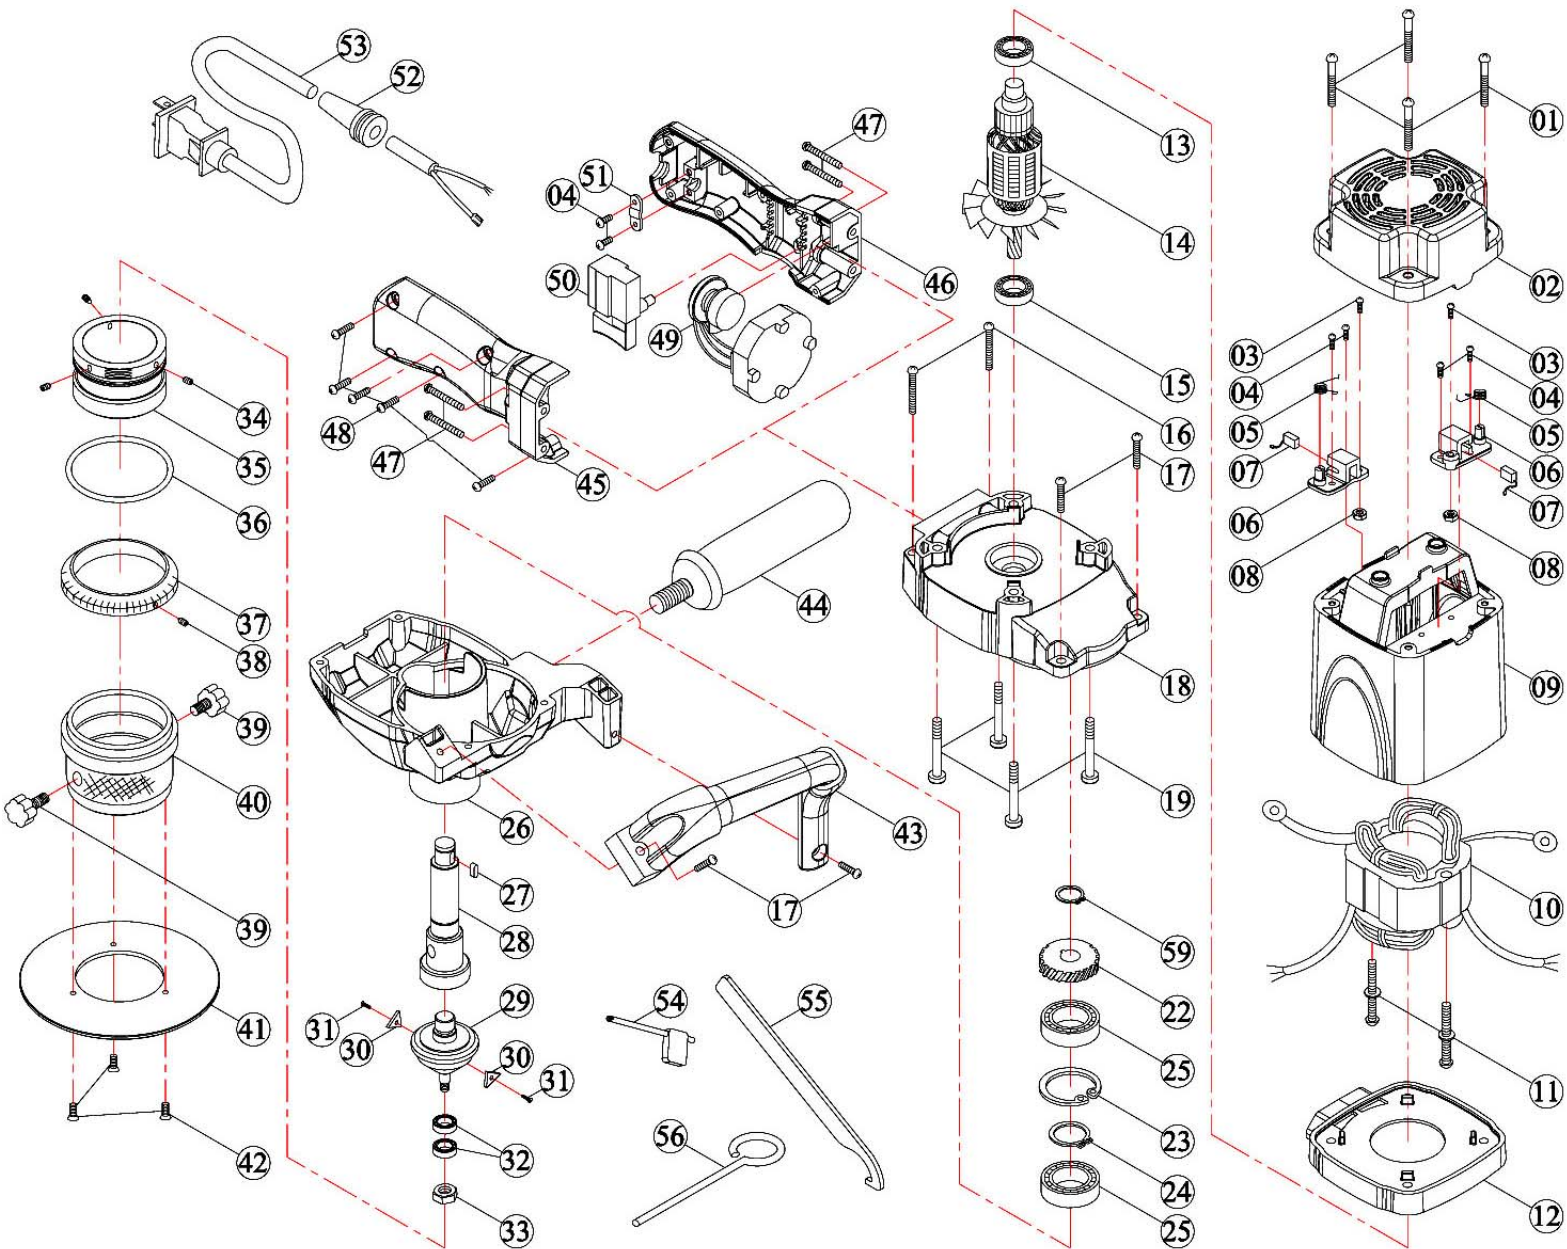

# JEPSON MAGPRO Beveler

## Technical drawing 1/1

<b>Pos.</b>	<b>Art no.</b>	<b>Description</b>	<b>Qty.</b>
1.)	MAEB01	SCREW M5 x 25	4
2.)	MAEB02	TAIL COVER	1
3.)	MAEB03	SCREW M4 x 10	2
4.)	MAEB04	SCREW M4 x 12	6
5.)	MAEB05	SPRING	2
6.)	MAEB06	CARBON BRUSH HOLDER	2
7.)	MAEB07	CARBON BRUSH SET	2
8.)	MAEB08	HEX. NUT M4	2
9.)	MAEB09	MOTOR HOUSING	1
10.)	MAEB10	STATOR	1
11.)	MAEB11	SCREW W/WASHER M5 x 60	2
12.)	MAEB12	FAN SHROUD	1
13.)	MAEB13	BALL BEARING 608 2RS	1
14.)	MAEB14	ARMATURE 7T	1
15.)	MAEB15	BALL BEARING 6001 2RS	1
16.)	MAEB16	SCREW M5 x 35	2
17.)	MAEB17	SCREW M5 x 20	4
18.)	MAEB18	GEAR PLATE	1
19.)	MAEB19	SCREW M5 x 40	4
22.)	MAEB22	GEAR 30T	1
23.)	MAEB23	INTERNAL CIRCLIP R-35	1
24.)	MAEB24	EXTERNAL CIRCLIP S-17	1
25.)	MAEB25	BALL BEARING 6003 2RS	2
26.)	MAEB26	GEAR CASE	1
27.)	MAEB27	WOODRUFF KEY 4 x 4 x 10	1
28.)	MAEB28	SPINDLE	1
29.)	MAEB29	TOOL HOLDER	1
31.)	MAEB31	SCREW M4 x 8	2
32.)	MAEB32	BALL BEARING 6026 2RS	2
33.)	MAEB33	IMPELLER NUT M5	1
34.)	MAEB34	SET SCREW M5 x 6	3
35.)	MAEB35	INNER SUPPORT BARREL	1
36.)	MAEB36	O-RING 3050	1
37.)	MAEB37	DIAL RING	1
38.)	MAEB38	SET SCREW M4 x 4	1
39.)	MAEB39	LOCK KNOB M5 x 16	2
40.)	MAEB40	SUPPORT DECK BODY	1
41.)	MAEB41	SUPPORT DECK PLATE	1
42.)	MAEB42	SCREW M4 x 12	3
43.)	MAEB43	FRONT HANDLE	1
44.)	MAEB44	SIDE HANDLE	1
45.)	MAEB45	HANDLE COVER - RIGHT	1
46.)	MAEB46	HANDLE COVER - LEFT	1
47.)	MAEB47	SCREW M4 x 35	4
48.)	MAEB48	SCREW M4 x 20	5
49.)	MAEB49	SPEED CONTROL UNIT & EMC	1
50.)	MAEB50	SWITCH	1
51.)	MAEB51	CABLE CLIP	1
52.)	MAEB52	CORD ARMOR	1
53.)	MAEB53	POWER SUPPLY CABLE 1.0 x 2C x 3M VD	1
54.)	MAEB54	TORX WRENCH T15	1
55.)	MAEB55	HOOK SPANNER WRENCH	1
56.)	MAEB56	SPINDLE LOCK BAR	1
59.)	MAEB59	EXTERNAL CIRCLIP S-12	1